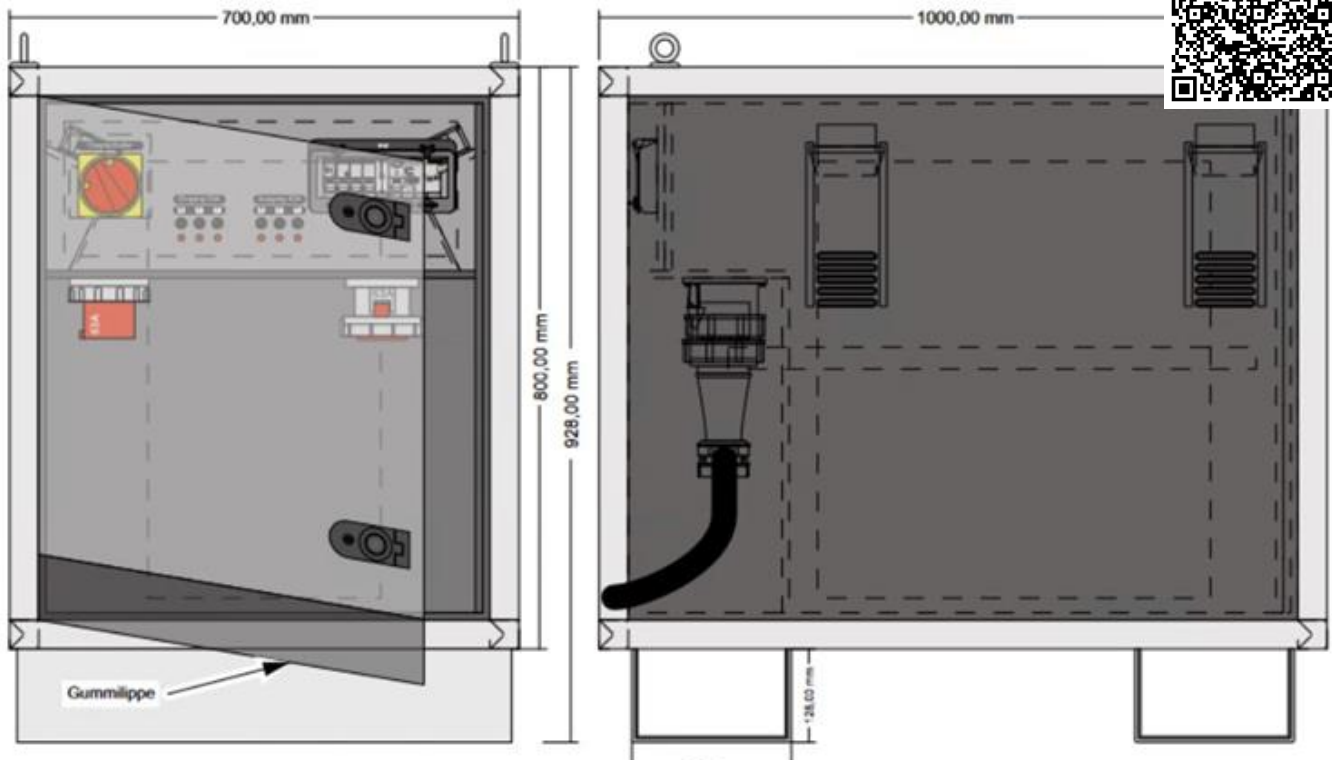

## Technische Spezifikationen

Typ	Trenntrafo 45Kva
Frequenz (Hz)	50
Länge Transport (mm)	1000
Höhe Transport (mm)	928
Breite Transport (mm)	700
Hersteller	Indu-Electric
Schutzart	IP44
Transportgewicht (kg)	400
Anschlüsse CEE 400V/63A (Stk)	2
Nennstrom (A)	63A
Leistung, maximal (kVA/kW)	45kVA
<b>Art.-Nr.</b>	<b>561-0045</b>