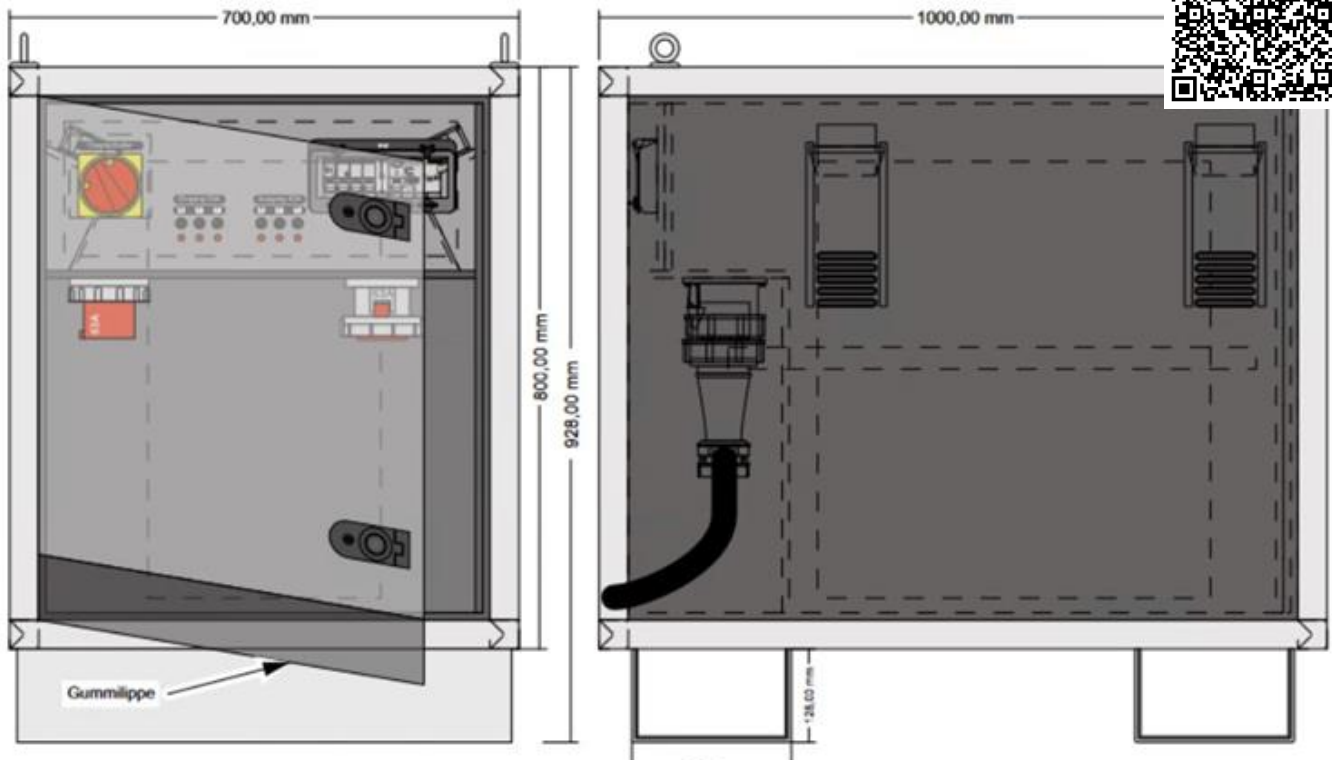

NS- Trenn-Transformator 45 kVA

Technische Spezifikationen

Typ	Trenntrafo 45Kva
Frequenz (Hz)	50
Länge Transport (mm)	1000
Höhe Transport (mm)	928
Breite Transport (mm)	700
Hersteller	Indu-Electric
Schutzart	IP44
Transportgewicht (kg)	400
Anschlüsse CEE 400V/63A (Stk)	2
Nennstrom (A)	63A
Leistung, maximal (kVA/kW)	45kVA
Art.-Nr.	561-0045