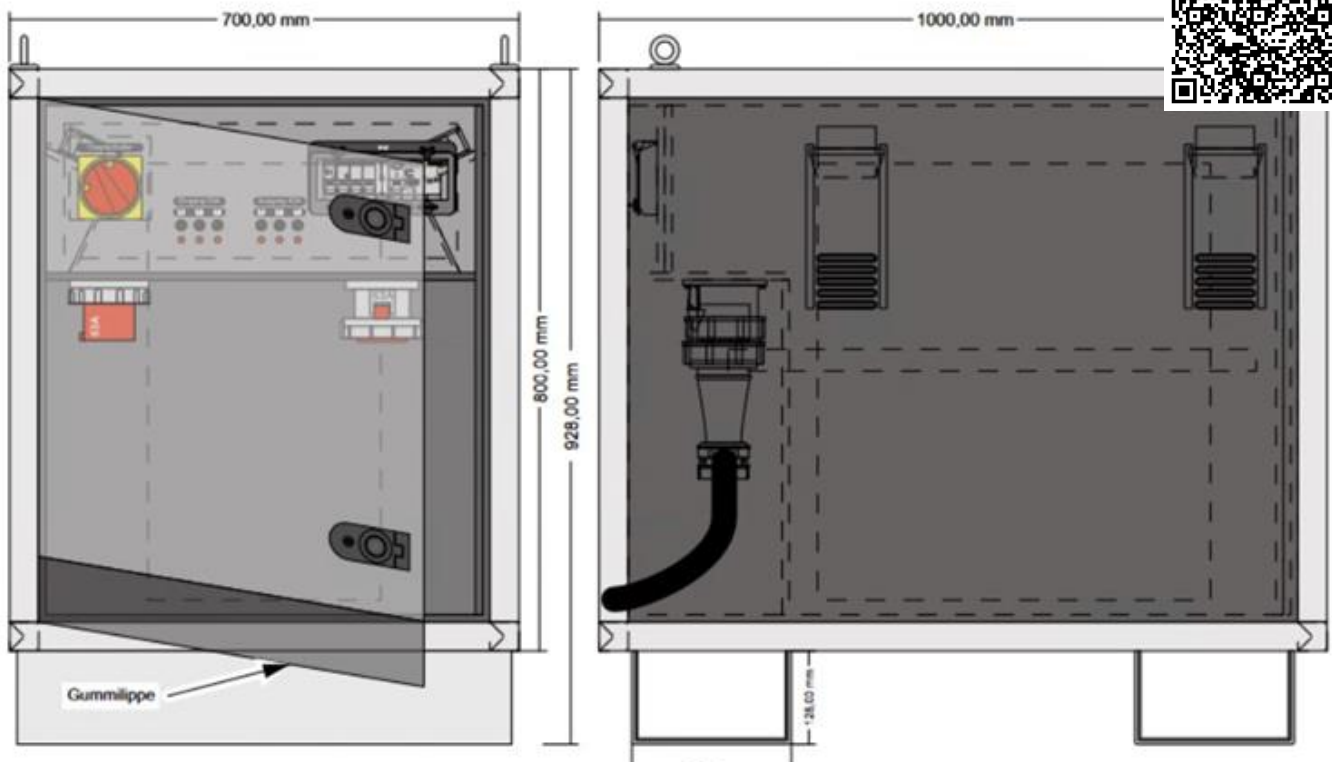

## Technische Spezifikationen

Typ	Trenntrafo 45Kva
Frequenz (Hz)	50
Länge Transport (mm)	1000
Höhe Transport (mm)	928
Breite Transport (mm)	700
Hersteller	Indu-Electric
Schutzart	IP44
Transportgewicht (kg)	400
Anschlüsse CEE 400V/63A (Stk)	2
Nennstrom (A)	63A
Leistung, maximal (kVA/kW)	45kVA
<b>Art.-Nr.</b>	<b>561-0045</b>