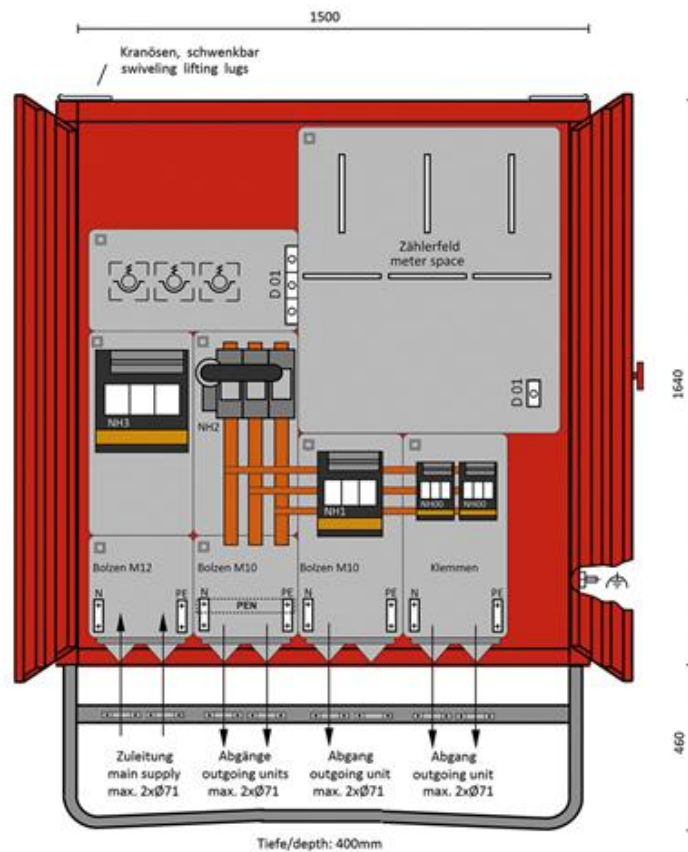

# Zähler- / Wandlerverteiler A400

## Technische Spezifikationen

Typ	A 400
Leistung (kVA)	277
Anschlussicherung	NH3/500 A
Stromaufnahme (A)	400
Wandlerfeld	1
Zählerfeld	3
Länge Transport (mm)	390
Höhe Transport (mm)	2150
Breite Transport (mm)	1360
Hersteller	Bosecker / Merz
Transportgewicht (kg)	226
<b>Art.-Nr.</b>	<b>8010.0400</b>