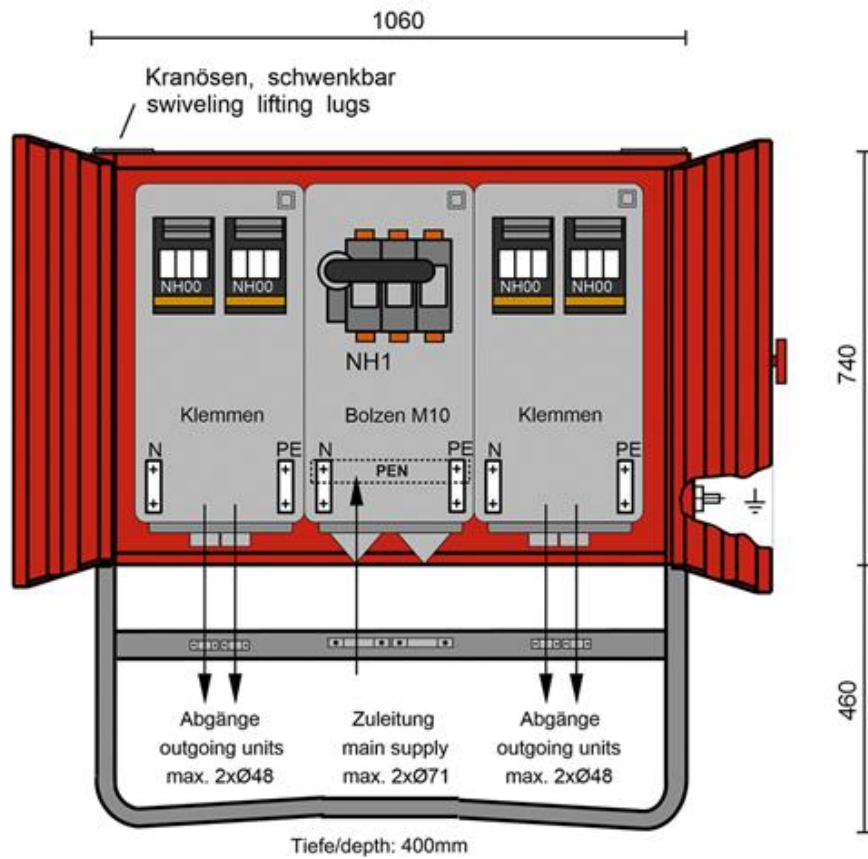

# Gruppenverteiler GV250

## Technische Spezifikationen

Typ	GV250
Leistung (kVA)	173
Anschlussicherung	NH1/250 A
Stromaufnahme (A)	250
Länge Transport (mm)	390
Höhe Transport (mm)	1200
Breite Transport (mm)	1050
Hersteller	Bosecker / Merz
Transportgewicht (kg)	90