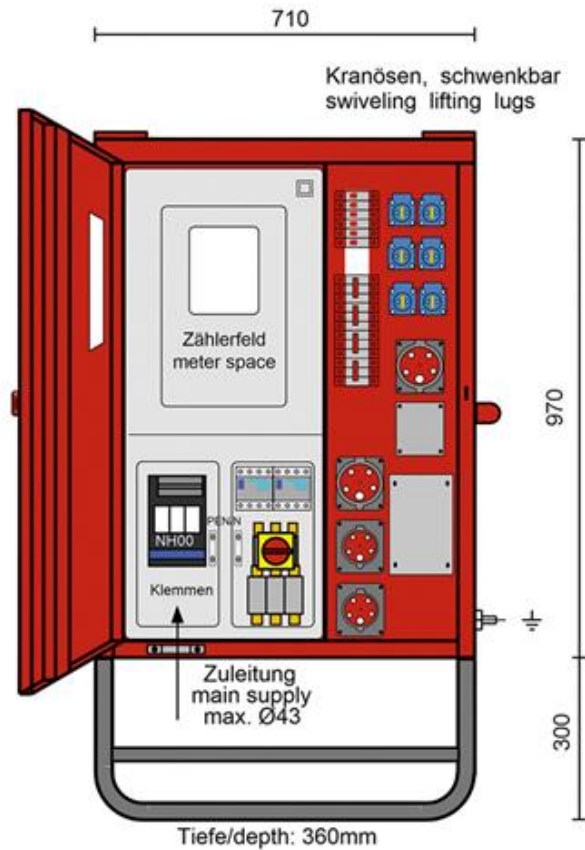

# Zähler-/Endverteiler AV63 - Typ B

## Technische Spezifikationen

Typ	AV 63 - Typ B
Leistung (kVA)	44
CEE-Steckdosen, 5-polig, 400V/6h	2x 16 A / 2x 32 A
Schutzkontaktsteckdosen, 230V/16A	6
FI-Schutzschalter	1x 63 A / 1x 40 A - allstromsensitiv
Stromaufnahme (A)	63
Wandlerfeld	0
Zählerfeld	1
Länge Transport (mm)	710
Höhe Transport (mm)	350
Breite Transport (mm)	1270
Hersteller	Bosecker / Merz
Transportgewicht (kg)	57
Hauptsicherung	NH00/63 A
<b>Art.-Nr.</b>	<b>8030.A063.B</b>