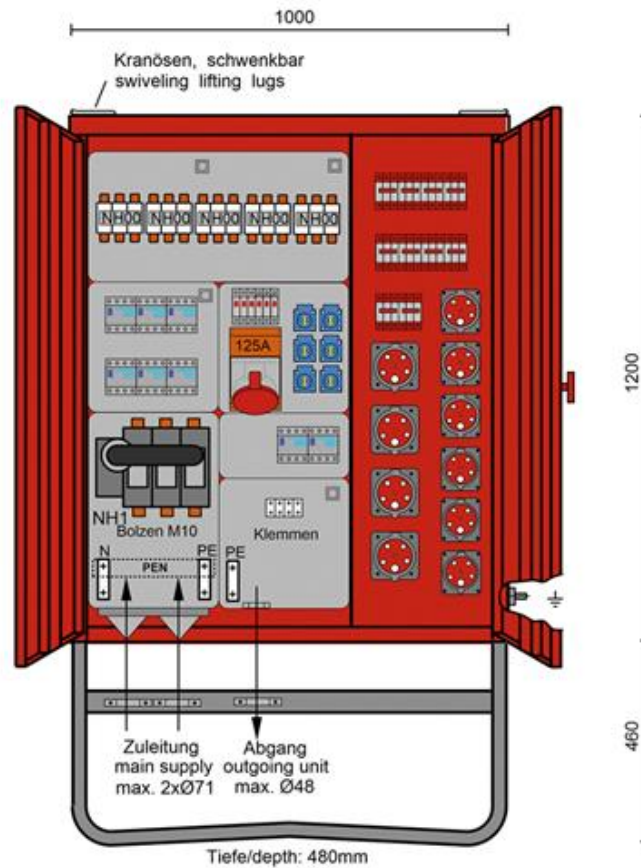

Hauptverteiler V250 - Typ B

Technische Spezifikationen

Typ	V250 Typ B
Leistung (kVA)	173
Anschlussicherung	NH1/250 A
CEE-Steckdosen, 5-polig, 400V/6h	2x 16A / 4x 32A / 4x 63A / 1x 125A
Schutzkontaktsteckdosen, 230V/16A	6
FI-Schutzschalter	3x 63A (0,03) / 4x 63A allstr. 1x 125A (0,5) pulsstr.
Stromaufnahme (A)	250
Länge Transport (mm)	480
Höhe Transport (mm)	1470
Breite Transport (mm)	1300
Hersteller	Bosecker / Merz
Transportgewicht (kg)	152

<https://zeppelin-rental.de/miete/p/hauptverteiler-v250-typ-b/8040.0250.B>