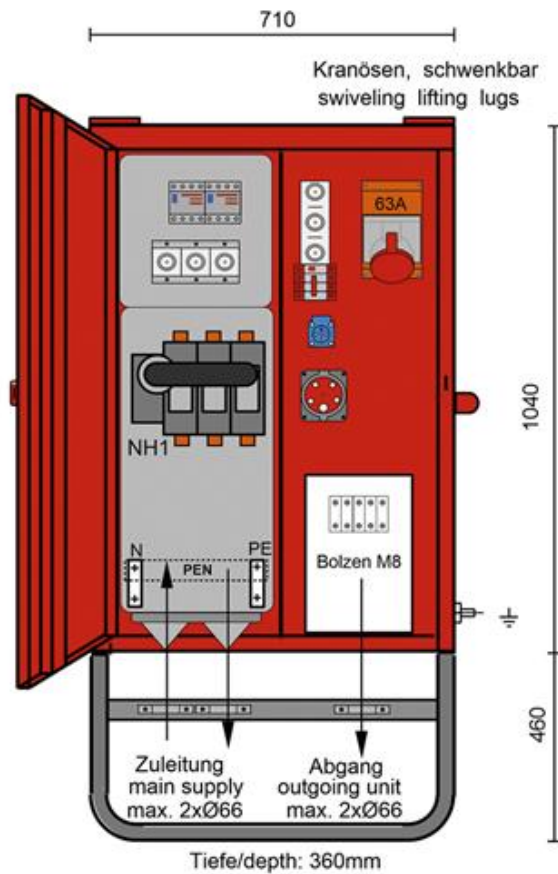

Grossgeräteverteiler GGV125 / Typ B

Technische Spezifikationen

| | |
|-----------------------------------|--|
| Typ | GGV125/D |
| Leistung (kVA) | 86 |
| Anschlussicherung | NH01/125 A |
| CEE-Steckdosen, 5-polig, 400V/6h | 1x 32A / 1x 63A |
| Schutzkontaktsteckdosen, 230V/16A | 1 |
| FI-Schutzschalter | 1x 40A (0,03) allstr. / 1x 125A allstr. (0,5) |
| Stromaufnahme (A) | 125 |
| Länge Transport (mm) | 390 |
| Höhe Transport (mm) | 1510 |
| Breite Transport (mm) | 710 |
| Hersteller | Bosecker / Merz |
| Transportgewicht (kg) | 102 |

Der direkte Weg zum ausgewählten Produkt:

<https://zeppelin-rental.de/miete/p/grossgeraeteverteiler-ggv125-typ-b/8060.0125.B>