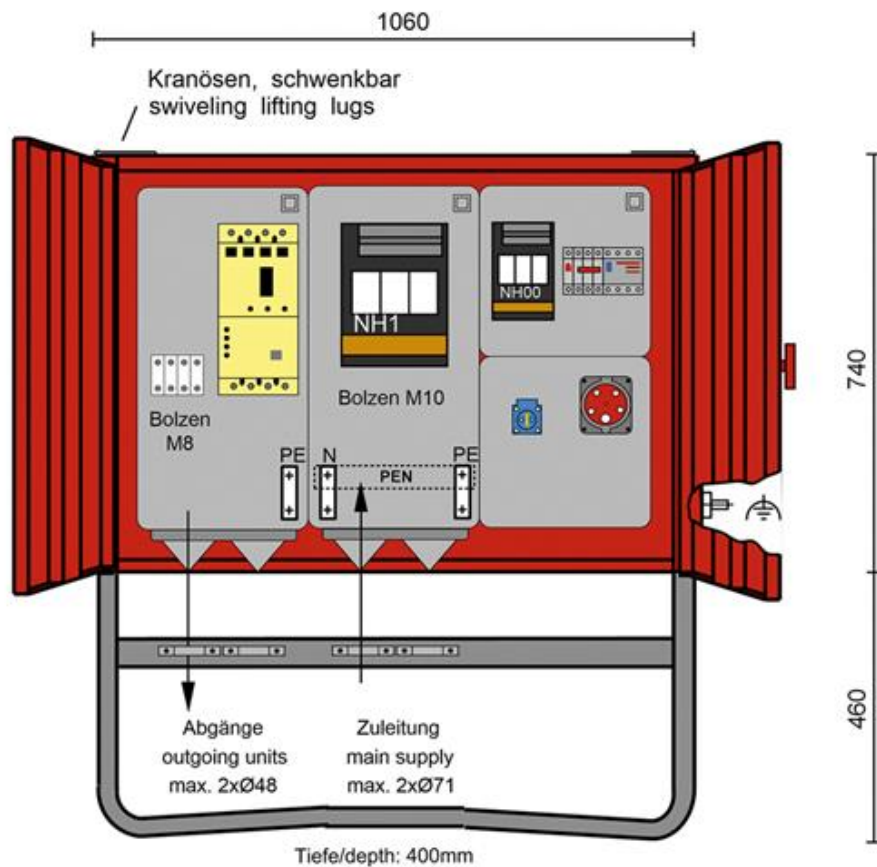

Grossgeräteverteiler GGV250 / Typ B

Technische Spezifikationen

Typ	GGV250/D
Leistung (kVA)	173
Anschlussicherung	NH01/250 A
CEE-Steckdosen, 5-polig, 400V/6h	1x 32A
Schutzkontaktsteckdosen, 230V/16A	1
FI-Schutzschalter	1x 40 A (0,03) allstr. / 1x 250 A allstr. (0,5)
Stromaufnahme (A)	250
Länge Transport (mm)	390
Höhe Transport (mm)	1520
Breite Transport (mm)	740
Hersteller	Bosecker / Merz
Transportgewicht (kg)	102

<https://zeppelin-rental.de/miete/p/grossgeraeteverteiler-ggv250-typ-b/8060.0250.B>