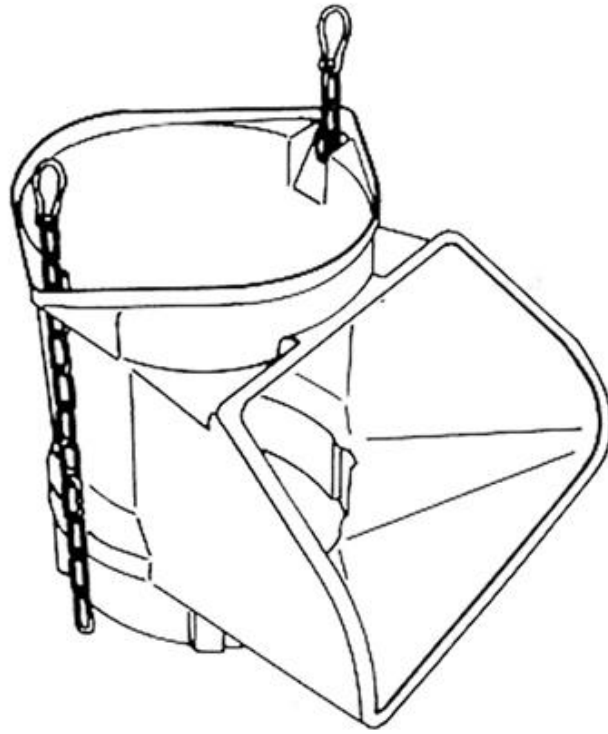

Technische Spezifikationen

Länge (mm)	600
Länge Transport (mm)	800
Höhe Transport (mm)	600
Breite Transport (mm)	800
Hersteller	Geda
Transportgewicht (kg)	10,5

Art.-Nr.

ABZWEIG

Pluspunkte

Telefon: **0800-18058888** (kostenfrei anrufen)
Mietshop: **www.zeppelin-rental.de**

Der direkte Weg zur Miete

0800-18058888 (kostenfrei anrufen)

Der direkte Weg zum ausgewählten Produkt:

<https://qa.zeppelin-rental.de/miete/p/rutschenabzweig/ABZWEIG>