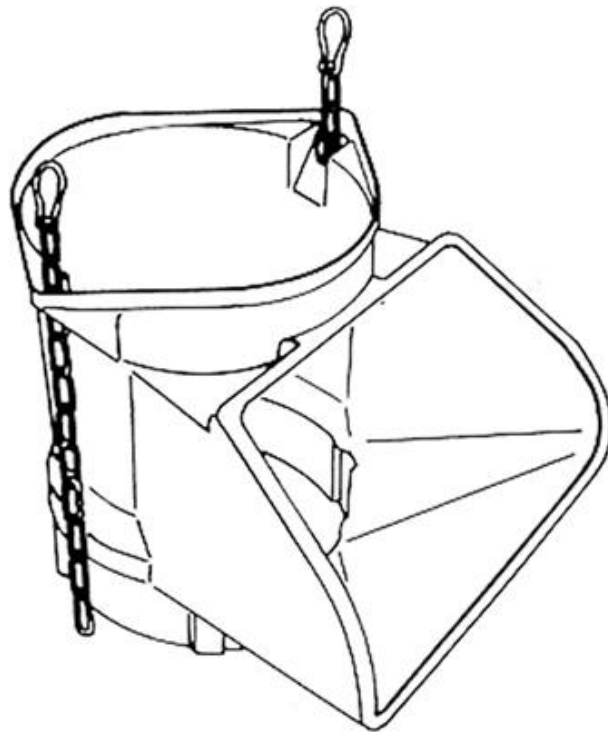

Technische Spezifikationen

Länge (mm)	600
Länge Transport (mm)	800
Höhe Transport (mm)	600
Breite Transport (mm)	800
Hersteller	Geda
Transportgewicht (kg)	10.5

Art.-Nr.

ABZWEIG

Pluspunkte

Telefon: **0800-18058888** (kostenfrei anrufen)
Mietshop: **www.zeppelin-rental.de**

Der direkte Weg zur Miete

0800-18058888 (kostenfrei anrufen)

Der direkte Weg zum ausgewählten Produkt:

<https://zeppelin-rental.de/miete/p/rutschenabzweig/ABZWEIG>