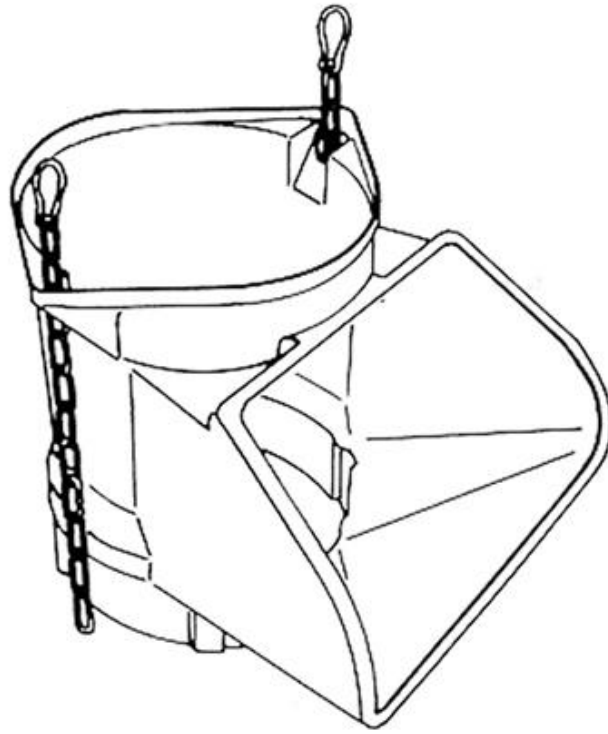

Technische Spezifikationen

Länge (mm)	600
Länge Transport (mm)	800
Höhe Transport (mm)	600
Breite Transport (mm)	800
Hersteller	Geda
Transportgewicht (kg)	10.5

Art.-Nr.

ABZWEIG

Pluspunkte

Telefon: **0800-18058888** (kostenfrei anrufen)
Mietshop: **www.zeppelin-rental.de**

Der direkte Weg zur Miete

0800-18058888 (kostenfrei anrufen)

Der direkte Weg zum ausgewählten Produkt:

<https://zeppelin-rental.de/miete/p/rutschenabzweig/ABZWEIG>