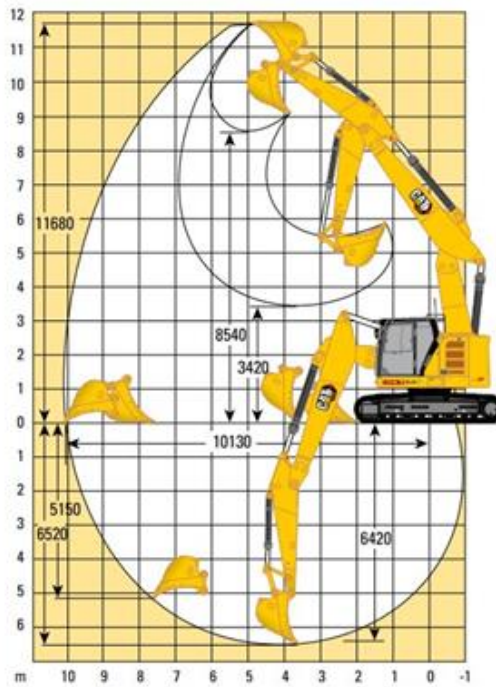

Kettenbagger CAT 325 NG mit Verstellausleger und GPS (27,0t)

Technische Spezifikationen

Typ	325 NG VAH
Leistung (kW)	129
Ladehöhe max. (mm)	8540
Auslegerlänge (mm)	5700
Stiellänge (mm)	2900
Tankinhalt (l)	313
Grabtiefe max. (mm)	6520
Einstechhöhe max. (mm)	11680
Auslegerart	Verstellausleger
Ketten-/Bodenplattenbreite (mm)	600
Länge Transport (mm)	9180
Höhe Transport (mm)	3140
Breite Transport (mm)	2980
Grabtiefe max. an der Vertikalwand (mm)	5150
Reichweite max. auf Standebene (mm)	10130
Schnellwechsler (Typ)	Oilquick OQ70/55
Hersteller	CAT
Transportgewicht (kg)	27000
Inhalt DEF-Tank (l)	26
ecoRent	ja

Telefon: **0800-18058888** (kostenfrei anrufen)
Mietshop: **www.zepelin-rental.de**

ZEPPELIN

Kettenbagger CAT 325 NG mit Verstellausleger und GPS (27,0t)

Technische Daten zum Hydraulikbagger 325

Alternative Produkte:

Kettenbagger CAT 320 NG mit GPS (21,9 t)

Kettenbagger CAT 330 NG GPS (29,9t)

Telefon: **0800-18058888** (kostenfrei anrufen)
Mietshop: **www.zeppelin-rental.de**

ZEPPELIN

CAT THE
RENTAL
STORE.

Kettenbagger CAT 325 NG mit Verstellausleger und GPS (27,0t)