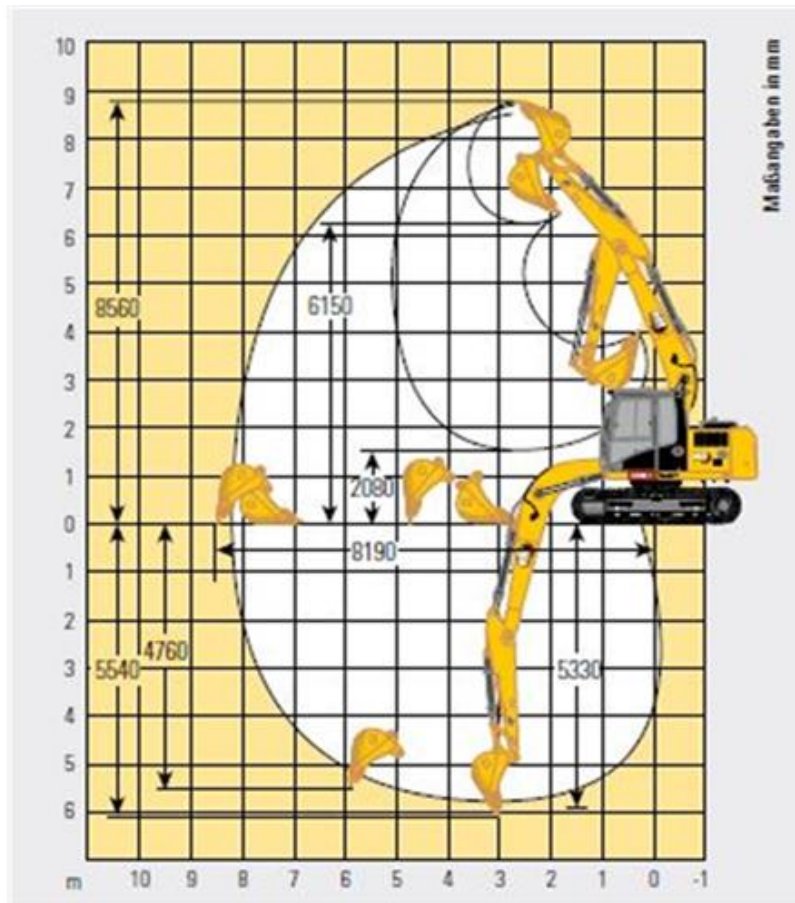

Kettenbagger CAT 313 GC (13,7 t)

Alternative Produkte:

Kettenbagger CAT 317 NG (18,1 t)
Kettenbagger CAT 311FLRR (13,7 t)
Kettenbagger CAT 315 GC (15,1 t)

Unsere Empfehlungen:

Fahrplatten 2000 x 1000 x 15 mm
Fahrplatten 2000 x 1000 x 20 mm
Verbau, diverse Größen

Telefon: **0800-18058888** (kostenfrei anrufen)
Mietshop: **www.zeppelin-rental.de**

ZEPPELIN

CAT THE
RENTAL
STORE