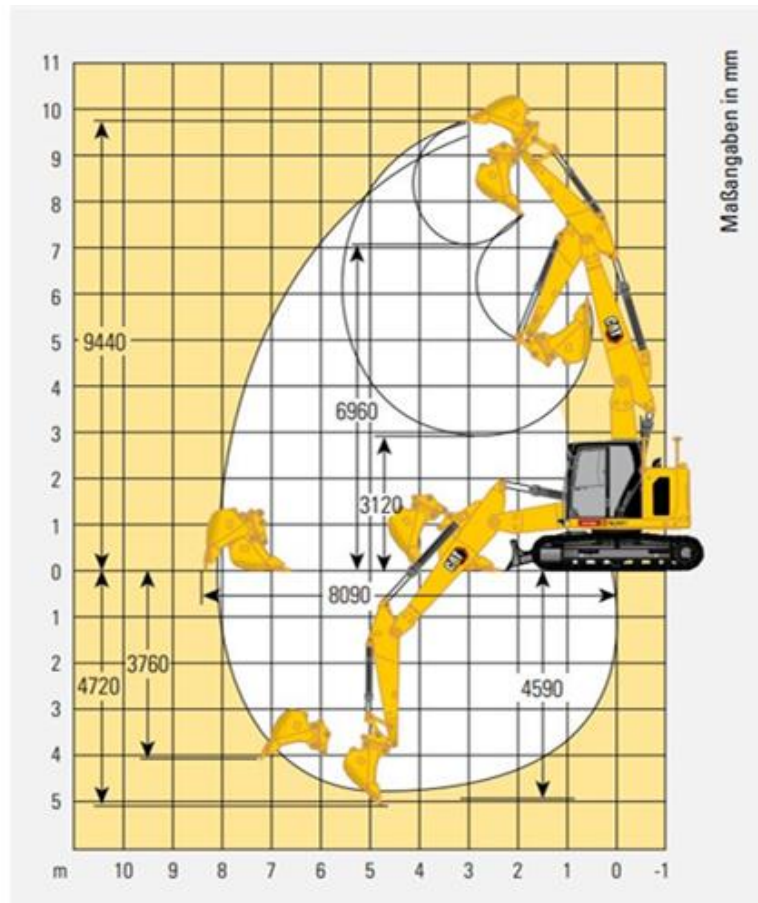

# Kettenbagger CAT 315 NG mit Verstellausleger (16,6t)

## Technische Spezifikationen

Typ	315 NG VAH
Leistung (kW)	82
Ladehöhe max. (mm)	7220
Auslegerlänge (mm)	4840
Stiellänge (mm)	2500
Tankinhalt (l)	187
Grabtiefe max. (mm)	5020
Einstechhöhe max. (mm)	9700
Auslegerart	VAH
Ketten-/Bodenplattenbreite (mm)	500
Länge Transport (mm)	8060
Höhe Transport (mm)	2960
Breite Transport (mm)	2490
Grabtiefe max. an der Vertikalwand (mm)	4090
Reichweite max. auf Standebene (mm)	8380
Schnellwechsler (Typ)	0065
Fahrgeschwindigkeit Vorwärts (km/h)	5,6
Hersteller	Caterpillar
Transportgewicht (kg)	16590
Fahrgeschwindigkeit Rückwärts (km/h)	5,6
Inhalt DEF-Tank (l)	21
ecoRent	ja
HVO ready	ja

## Pluspunkte

- + Vollautomatisches Schnellwechsel-System
- + Abstütz-/Planierschild mit Schwimmfunktion
- + ROPS-Komfortkabine mit Klimaautomatik
- + Sehr gute Rundumsicht, mehr Sicherheit
- + Kurzheck-Maschine für beengte Platzverhältnisse
- + Segmentierte Gummibodenplatten mit Stahlkern
- + Steinschlagschutzgitter gem. ISO 10262
- + Motordrehzahlautomatik für effizientes Arbeiten
- + Hammer- Greifer- und Scherenhydraulik
- + Präzise Steuerung von Werkzeugen mit Schiebeschlitten an den Joysticks
- + Erfüllt die Emissionsvorschriften Stufe V (EU)