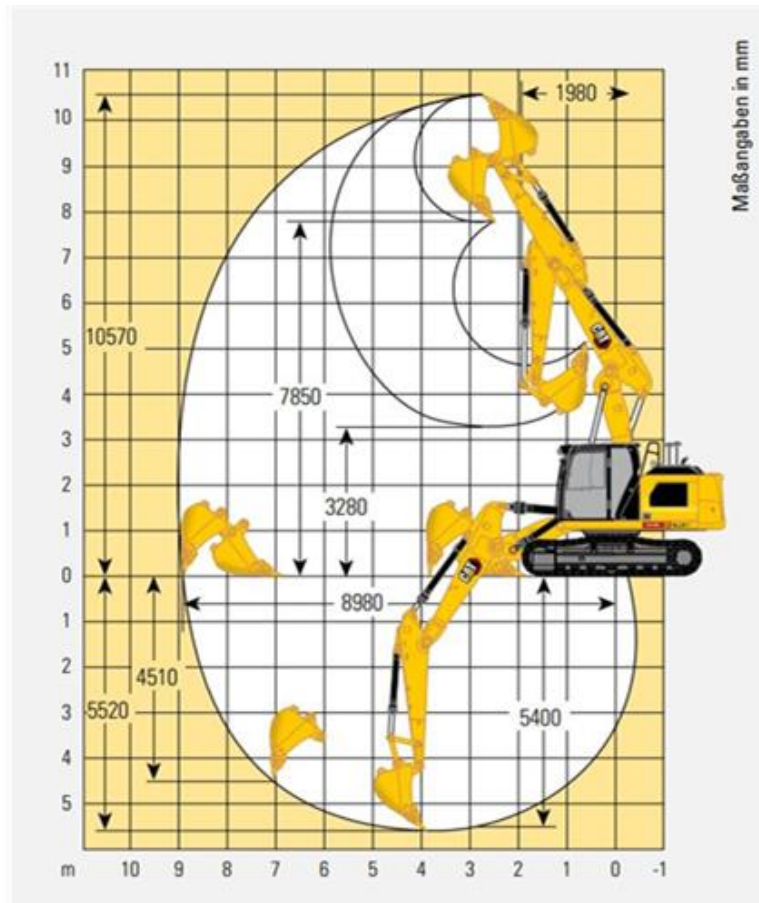

# Kettenbagger CAT 317 NG mit Verstellausleger (18,5 t)

## Technische Spezifikationen

Typ	CAT 317 NG VAH
Leistung (kW)	98
Ladehöhe max. (mm)	7850
Auslegerlänge (mm)	5240
Stiellänge (mm)	2600
Tankinhalt (l)	271
Grabtiefe max. (mm)	5520
Einstechhöhe max. (mm)	10570
Auslegerart	Verstellausleger
Ketten-/Bodenplattenbreite (mm)	500
Länge Transport (mm)	8610
Höhe Transport (mm)	3070
Breite Transport (mm)	2490
Grabtiefe max. an der Vertikalwand (mm)	4510
Reichweite max. auf Standebene (mm)	8980
Schnellwechsler (Typ)	Oilquick OQ70/55
Fahrgeschwindigkeit Vorwärts (km/h)	5,3
Hersteller	CAT
Transportgewicht (kg)	18500
Fahrgeschwindigkeit Rückwärts (km/h)	5,3
Inhalt DEF-Tank (l)	22
ecoRent	ja
HVO ready	ja

## Unsere Empfehlungen:

Fahrplatten 2000 x 1000 x 15 mm

Fahrplatten 2000 x 1000 x 20 mm

Verbau, diverse Größen

Telefon: **0800-18058888** (kostenfrei anrufen)  
Mietshop: **www.zeppelin-rental.de**

**ZEPPELIN**