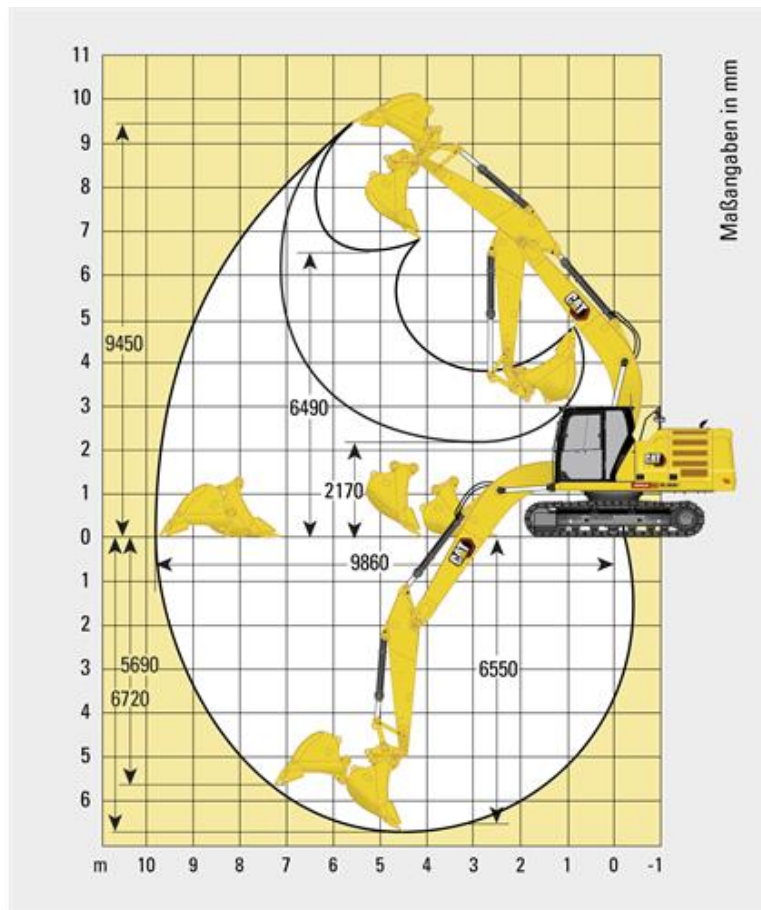

Alternative Produkte:

Kettenbagger CAT 317 NG (18,1 t)

Kettenbagger CAT 325 NG mit Verstellausleger und GPS (27,0t)

Kettenbagger CAT 316 FL (17,5 t)

Telefon: **0800-18058888** (kostenfrei anrufen)
Mietshop: **www.zeppelin-rental.de**

ZEPPELIN

CAT THE
RENTAL
STORE.