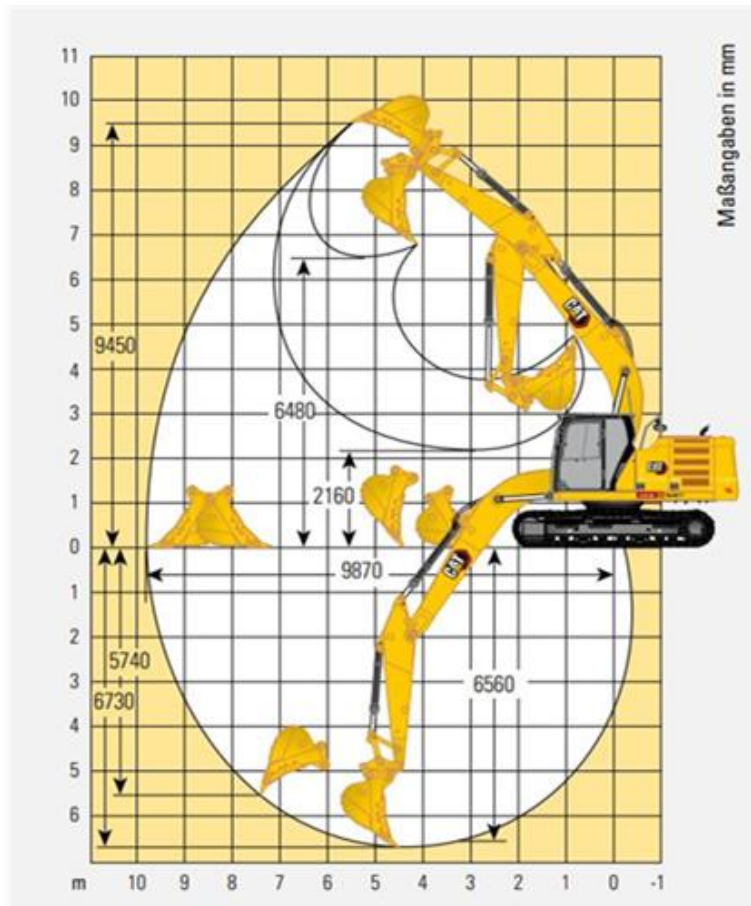

Kettenbagger CAT 323 NG (24,4 t)

Technische Spezifikationen

Typ	323 NG
Leistung (kW)	129
Ladehöhe max. (mm)	6480
Auslegerlänge (mm)	5700
Stiellänge (mm)	2900
Tankinhalt (l)	345
Grabtiefe max. (mm)	6730
Einstechhöhe max. (mm)	9450
Auslegerart	MONO
Ketten-/Bodenplattenbreite (mm)	600
Länge Transport (mm)	9530
Höhe Transport (mm)	3160
Breite Transport (mm)	2980
Grabtiefe max. an der Vertikalwand (mm)	5740
Reichweite max. auf Standebene (mm)	9870
Schnellwechsler (Typ)	Oilquick OQ70/55
Fahrgeschwindigkeit Vorwärts (km/h)	5,7
Hersteller	CAT
Transportgewicht (kg)	24400
Fahrgeschwindigkeit Rückwärts (km/h)	5,7
Inhalt DEF-Tank (l)	41
ecoRent	ja
HVO ready	ja

Art.-Nr. **BAHY-CAT323**

Pluspunkte

- + Vollautomatisches Schnellwechsel-System
- + Steinschlagschutzdach gem. ISO 10262
- + Geräuscharme ROPS/FOPS-Komfortkabine mit Klimaautomatik
- + Sehr gute Rundumsicht, mehr Sicherheit
- + Einstellbare Leerlaufabschaltung mit Motordrehzahlautomatik
- + Ausleger-Schwimmfunktion SmartBoom? zur Verringerung von Vibrationen
- + Bedienerfreundliche CAT Connect Anwendungen für effizientes Arbeiten
- + Schutz in alle Richtungen durch 2 D Begrenzungstechnologie
- + Präzises Ansteuern von Werkzeugen mit ermüdungsarmen Joystick-Konsolen
- + Erfüllt die Emissionsvorschriften Stufe V (EU)
- + Hammer- Greifer- und Scherenhydraulik
- + Integrierter Dieselpartikelfilter

Telefon: **0800-18058888** (kostenfrei anrufen)
Mietshop: **www.zeppelin-rental.de**

ZEPPELIN

Kettenbagger CAT 323 NG (24,4 t)

Alternative Produkte:

Kettenbagger CAT 317 NG (18,1 t)

Kettenbagger CAT 317 GC(17,5 t)