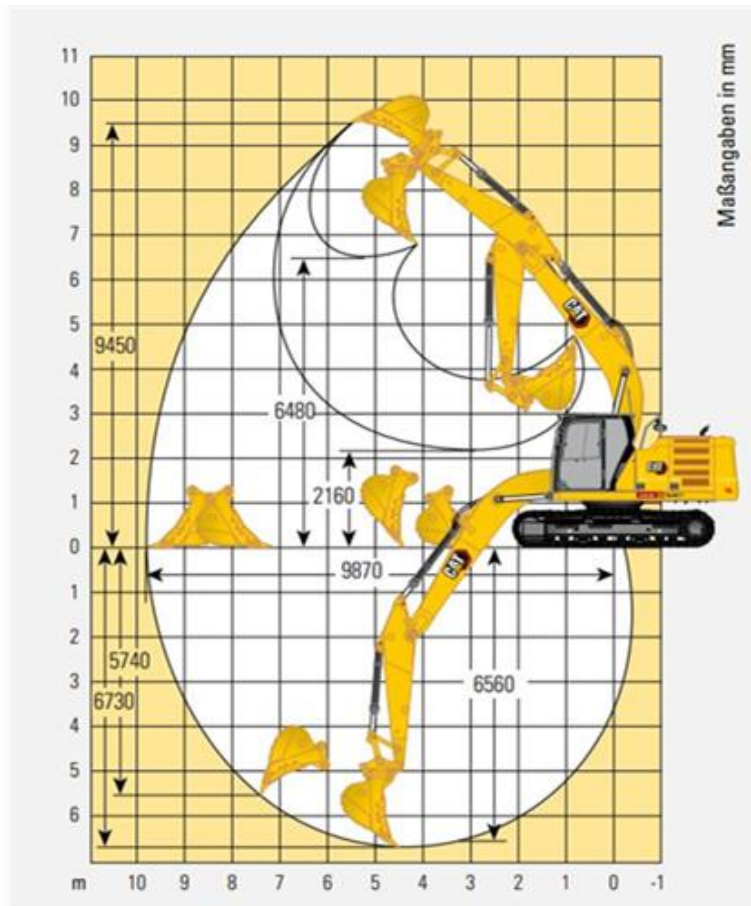

Kettenbagger CAT 323 NG (24,4 t)

Technische Spezifikationen

Typ	323 NG
Leistung (kW)	129
Ladehöhe max. (mm)	6480
Auslegerlänge (mm)	5700
Stiellänge (mm)	2900
Tankinhalt (l)	345
Grabtiefe max. (mm)	6730
Einstechhöhe max. (mm)	9450
Auslegerart	MONO
Ketten-/Bodenplattenbreite (mm)	600
Länge Transport (mm)	9530
Höhe Transport (mm)	3160
Breite Transport (mm)	2980
Grabtiefe max. an der Vertikalwand (mm)	5740
Reichweite max. auf Standebene (mm)	9870
Schnellwechsler (Typ)	Oilquick OQ70/55
Fahrgeschwindigkeit Vorwärts (km/h)	5,7
Hersteller	CAT
Transportgewicht (kg)	24400
Fahrgeschwindigkeit Rückwärts (km/h)	5,7
Inhalt DEF-Tank (l)	41
ecoRent	ja
HVO ready	ja

Art.-Nr. **BAHY-CAT323**

Pluspunkte

- + Vollautomatisches Schnellwechsel-System
- + Steinschlagschutzdach gem. ISO 10262
- + Geräuscharme ROPS/FOPS-Komfortkabine mit Klimaautomatik
- + Sehr gute Rundumsicht, mehr Sicherheit
- + Einstellbare Leerlaufabschaltung mit Motordrehzahlautomatik
- + Ausleger-Schwimmfunktion SmartBoom? zur Verringerung von Vibrationen
- + Präzises Ansteuern von Werkzeugen mit ermüdungsarmen Joystick-Konsolen
- + Erfüllt die Emissionsvorschriften Stufe V (EU)
- + Hammer- Greifer- und Scherenhydraulik
- + Integrierter Dieselpartikelfilter
- + Bedienerfreundliche CAT Assistenzfunktionen für effizientes und sicheres Arbeiten

Telefon: **0800-18058888** (kostenfrei anrufen)
Mietshop: **www.zepelin-rental.de**

ZEPPELIN

Kettenbagger CAT 323 NG (24,4 t)

Alternative Produkte:

Kettenbagger CAT 317 NG (18,1 t)

Kettenbagger CAT 316 FL (17,5 t)