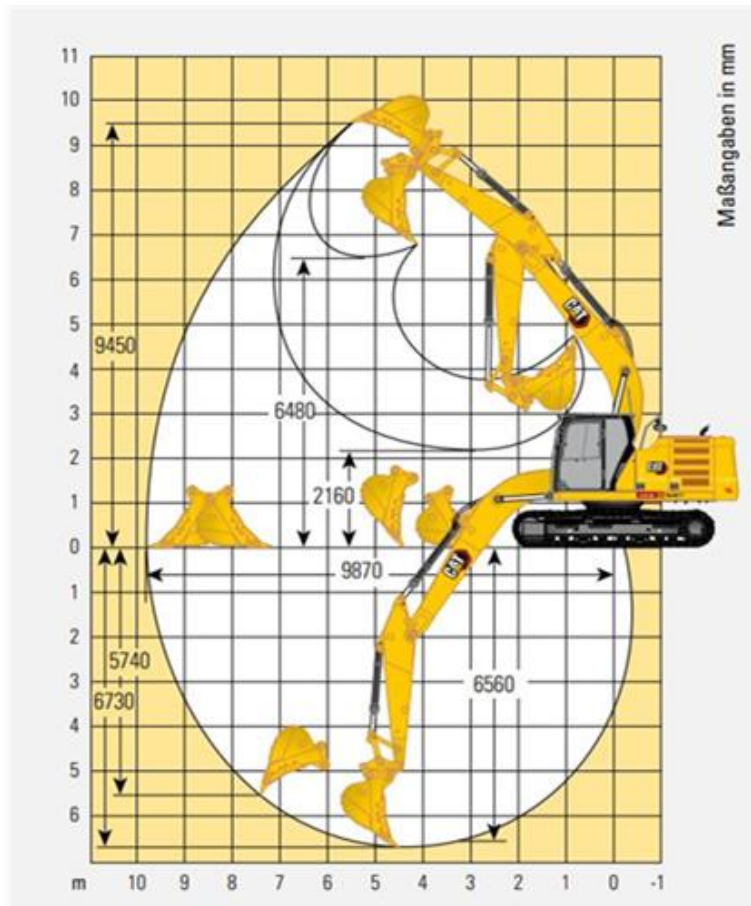

Kettenbagger CAT 323 NG (24,4 t)

Technische Spezifikationen

Typ	323 NG
Leistung (kW)	129
Ladehöhe max. (mm)	6480
Auslegerlänge (mm)	5700
Stiellänge (mm)	2900
Tankinhalt (l)	345
Grabtiefe max. (mm)	6730
Einstechhöhe max. (mm)	9450
Auslegerart	MONO
Ketten-/Bodenplattenbreite (mm)	600
Länge Transport (mm)	9530
Höhe Transport (mm)	3160
Breite Transport (mm)	2980
Grabtiefe max. an der Vertikalwand (mm)	5740
Reichweite max. auf Standebene (mm)	9870
Schnellwechsler (Typ)	Oilquick OQ70/55
Fahrgeschwindigkeit Vorwärts (km/h)	5,7
Hersteller	CAT
Transportgewicht (kg)	24400
Fahrgeschwindigkeit Rückwärts (km/h)	5,7
Inhalt DEF-Tank (l)	41
ecoRent	ja
HVO ready	ja

Art.-Nr. **BAHY-CAT323**

Pluspunkte

- + Vollautomatisches Schnellwechsel-System
- + Steinschlagschutzdach gem. ISO 10262
- + Geräuscharme ROPS/FOPS-Komfortkabine mit Klimaautomatik
- + Sehr gute Rundumsicht, mehr Sicherheit
- + Einstellbare Leerlaufabschaltung mit Motordrehzahlautomatik
- + Ausleger-Schwimmfunktion SmartBoom? zur Verringerung von Vibrationen
- + Präzises Ansteuern von Werkzeugen mit ermüdungsarmen Joystick-Konsolen
- + Erfüllt die Emissionsvorschriften Stufe V (EU)
- + Hammer- Greifer- und Scherenhydraulik
- + Integrierter Dieselpartikelfilter
- + Bedienerfreundliche CAT Assistenzfunktionen für effizientes und sicheres Arbeiten

Telefon: **0800-18058888** (kostenfrei anrufen)
Mietshop: **www.zeppelin-rental.de**

ZEPPELIN

Kettenbagger CAT 323 NG (24,4 t)

Alternative Produkte:

Kettenbagger CAT 317 NG (18,1 t)

Kettenbagger CAT 316 FL (17,5 t)