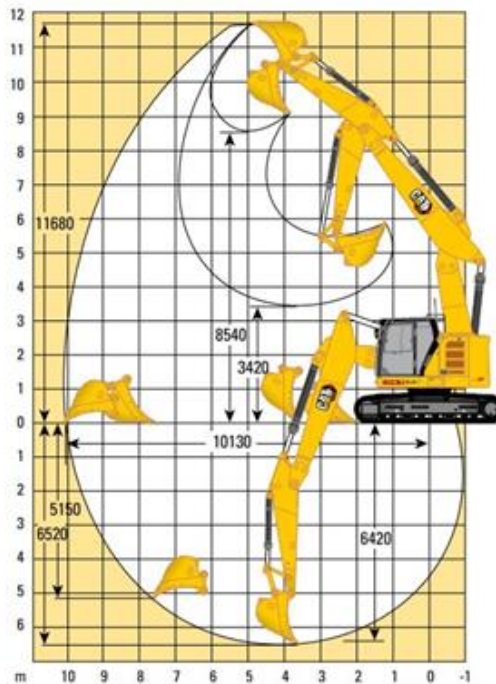

Kettenbagger CAT 325 NG mit Verstellausleger (27,0)

Technische Daten zum Hydraulikbagger 325

Alternative Produkte:

Kettenbagger CAT 325 NG mit Verstellausleger und GPS (27,0t)

Kettenbagger CAT 330 NG GPS (29,9t)

Kettenbagger CAT 320 NG (21,9 t)

Telefon: **0800-18058888** (kostenfrei anrufen)
Mietshop: **www.zeppelin-rental.de**

ZEPPELIN

CAT THE
RENTAL
STORE.