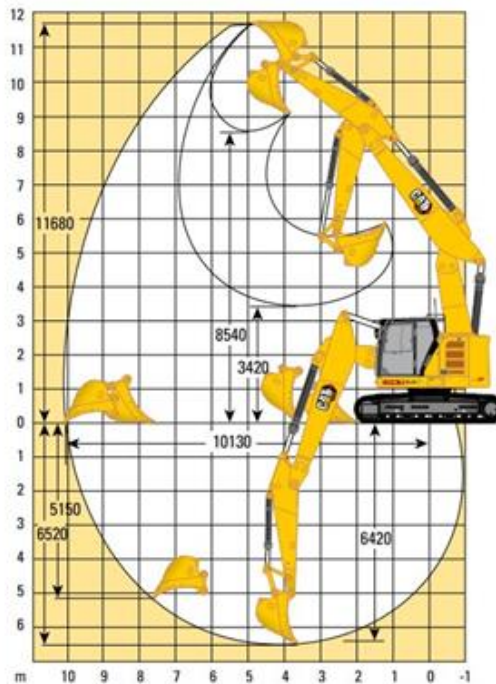

Kettenbagger CAT 325 NG mit Verstellausleger (27,0)

Technische Spezifikationen

Typ	325 NG VAH
Leistung (kW)	129
Ladehöhe max. (mm)	8540
Auslegerlänge (mm)	6100
Stiellänge (mm)	2900
Tankinhalt (l)	313
Grabtiefe max. (mm)	6520
Einstechhöhe max. (mm)	11680
Auslegerart	Verstellausleger
Ketten-/Bodenplattenbreite (mm)	600
Länge Transport (mm)	9180
Höhe Transport (mm)	3190
Breite Transport (mm)	2980
Grabtiefe max. an der Vertikalwand (mm)	5150
Reichweite max. auf Standebene (mm)	9780
Schnellwechsler (Typ)	Oilquick OQ70/55
Hersteller	CAT
Transportgewicht (kg)	27000
Inhalt DEF-Tank (l)	26
ecoRent	ja
HVO ready	ja

Telefon: **0800-18058888** (kostenfrei anrufen)
Mietshop: **www.zepelin-rental.de**

ZEPPELIN

Kettenbagger CAT 325 NG mit Verstellausleger (27,0)

Technische Daten zum Hydraulikbagger 325

Alternative Produkte:

Kettenbagger CAT 325 NG mit Verstellausleger und GPS (27,0t)

Kettenbagger CAT 330 NG GPS (29,9t)

Kettenbagger CAT 320 NG (21,9 t)

Telefon: **0800-18058888** (kostenfrei anrufen)
Mietshop: **www.zeppelin-rental.de**