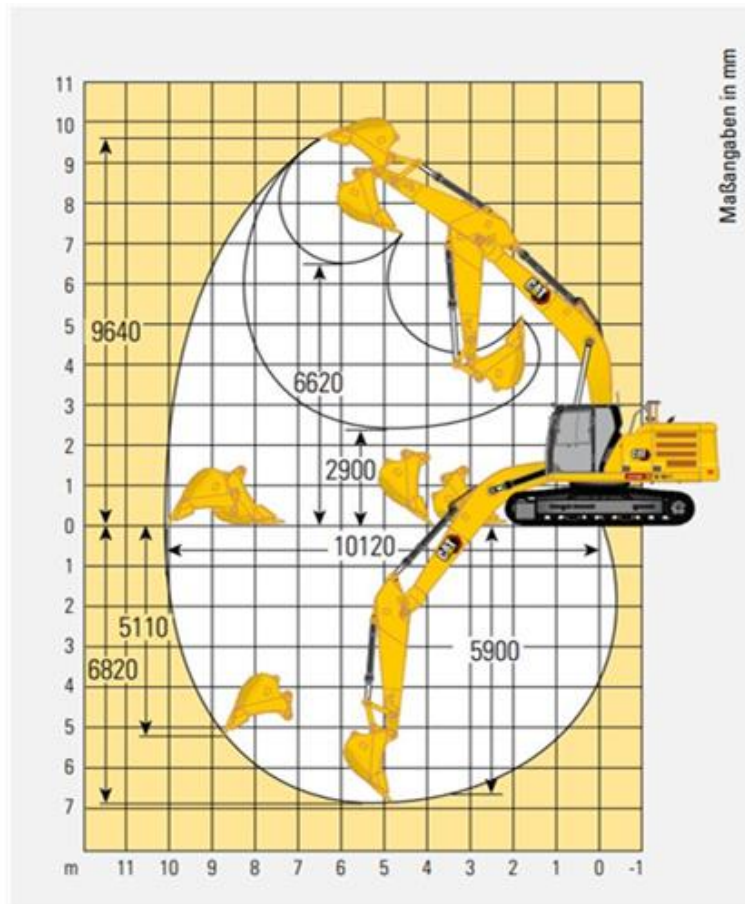

Kettenbagger CAT 326 NG (25,7 t)

Alternative Produkte:

Kettenbagger CAT 316 FL (17,5 t)

Kettenbagger CAT 317 GC(17,5 t)

Kettenbagger CAT 317 NG mit Verstellausleger (18,5 t)

Unsere Empfehlungen:

Fahrplatten 2000 x 1000 x 20 mm

Verbau, diverse Größen

Vakuumhebergerät QUICKJET QJ 600 e

Telefon: **0800-18058888** (kostenfrei anrufen)
Mietshop: **www.zeppelin-rental.de**

ZEPPELIN

CAT THE
RENTAL
STORE