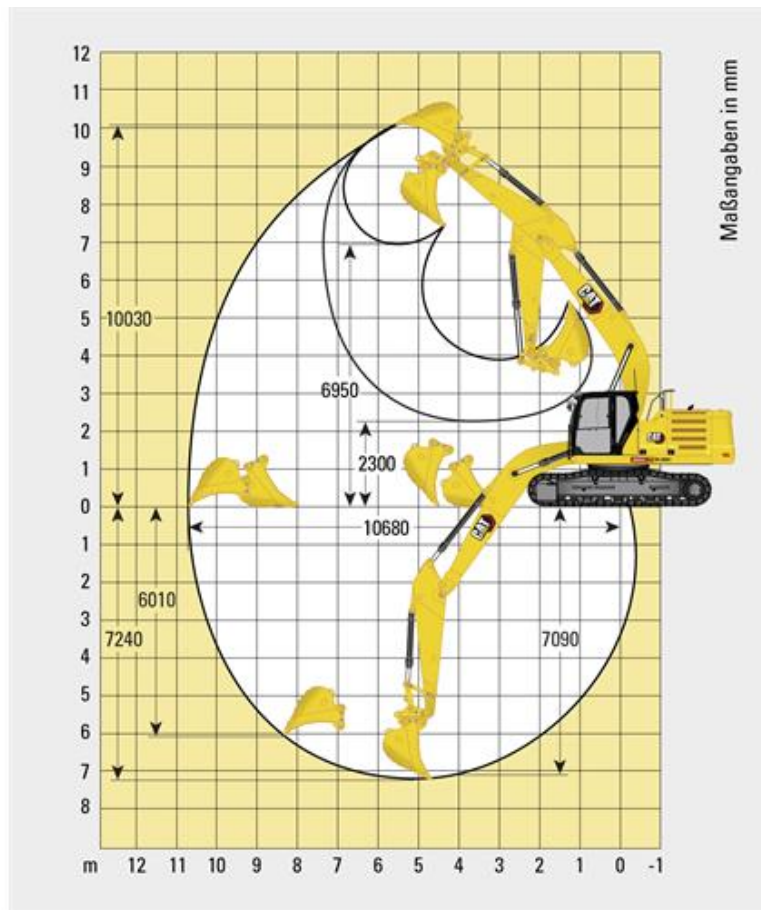

Kettenbagger CAT 330 NG (29,9t)

Technische Spezifikationen

Typ	330 NG
Leistung (kW)	205
Ladehöhe max. (mm)	6950
Auslegerlänge (mm)	6150
Stiellänge (mm)	3200
Tankinhalt (l)	474
Grabtiefe max. (mm)	7240
Einstechhöhe max. (mm)	10030
Auslegerart	MONO
Ketten-/Bodenplattenbreite (mm)	600
Länge Transport (mm)	10420
Höhe Transport (mm)	3400
Breite Transport (mm)	2990
Grabtiefe max. an der Vertikalwand (mm)	6010
Reichweite max. auf Standebene (mm)	10680
Schnellwechsler (Typ)	Oilquick OQ70/55
Fahrgeschwindigkeit Vorwärts (km/h)	5,0
Hersteller	Caterpillar
Transportgewicht (kg)	29900
Löffelklasse	7S
Fahrgeschwindigkeit Rückwärts (km/h)	5,0
Inhalt DEF-Tank (l)	41
ecoRent	ja

Art.-Nr.

BAHY-CAT330

Pluspunkte

- + Vollautomatisches Schnellwechselsystem mit drucklosem Rücklauf (Leckölleitung)
- + Geräuscharme ROPS/FOPS-Komfortkabine mit Klimaautomatik, luftgefederter & beheizbarer Fahrersitz
- + Sehr gute Rundumsicht, mehr Sicherheit durch Kameras hinten und rechts
- + Steinschlagschutzdach gem. ISO 10262
- + Präzises Ansteuern von Werkzeugen mit ermüdungsarmen Joystick-Konsolen
- + Der neue Smart-Modus optimiert drei Leistungsmodi von Motor und Hydraulik automatisch um beste Kraftoffeffizienz zu erreichen.
- + Erfüllt die Emissionsvorschriften Stufe V (EU)
- + Integrierter Dieselpartikelfilter
- + Einstellbare Leerlaufabschaltung mit Motordrehzahlautomatik
- + Hammer- Greifer- und Scherenhydraulik
- + Bedienerfreundliche CAT Assistenzfunktionen für effizientes und sicheres Arbeiten

Telefon: **0800-18058888** (kostenfrei anrufen)
Mietshop: **www.zepelin-rental.de**

ZEPPELIN

Kettenbagger CAT 330 NG (29,9t)

Alternative Produkte:

Kettenbagger CAT 325 NG mit Verstellausleger und GPS (27,0t)