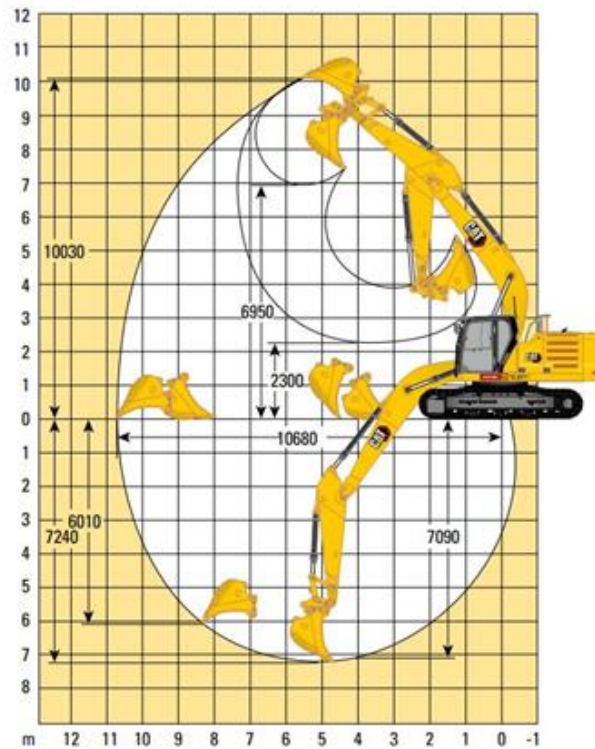

Kettenbagger CAT 330 NG mit OQ80 (30,4t)

Technische Spezifikationen

Typ	330 NG
Leistung (kW)	205
Ladehöhe max. (mm)	6950
Auslegerlänge (mm)	6150
Stiellänge (mm)	3200
Tankinhalt (l)	474
Grabtiefe max. (mm)	7240
Einstechhöhe max. (mm)	10030
Auslegerart	MONO
Ketten-/Bodenplattenbreite (mm)	600
Länge Transport (mm)	10420
Höhe Transport (mm)	3400
Breite Transport (mm)	2990
Grabtiefe max. an der Vertikalwand (mm)	6010
Reichweite max. auf Standebene (mm)	10680
Schnellwechsler (Typ)	Oilquick OQ80
Fahrgeschwindigkeit Vorwärts (km/h)	5,0
Hersteller	Caterpillar
Transportgewicht (kg)	30400
Fahrgeschwindigkeit Rückwärts (km/h)	5,0
Inhalt DEF-Tank (l)	41
ecoRent	ja
HVO ready	ja

Telefon: **0800-18058888** (kostenfrei anrufen)
Mietshop: **www.zeppelin-rental.de**

ZEPPELIN

Kettenbagger CAT 330 NG mit OQ80 (30,4t)

330 Hydraulikbagger Technische Daten

Alternative Produkte:

Kettenbagger CAT 325 NG mit Verstellausleger und GPS (27,0t)

Kettenbagger CAT 330 NG GPS (29,9t)

Kettenbagger CAT 325 NG mit Verstellausleger (27,0)

Telefon: **0800-18058888** (kostenfrei anrufen)
Mietshop: **www.zeppelin-rental.de**

ZEPPELIN

CAT THE
RENTAL
STORE.

Kettenbagger CAT 330 NG mit OQ80 (30,4t)