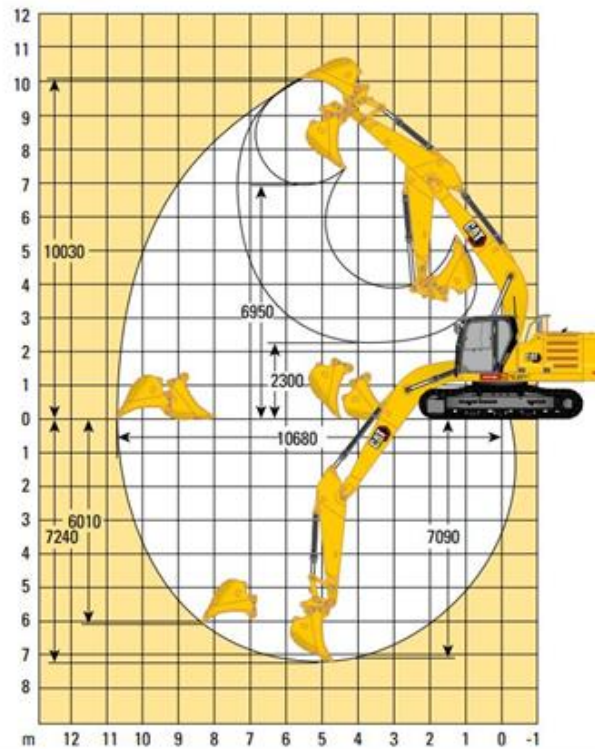

Kettenbagger CAT 330 NG mit OQ80 (30,4t)

330 Hydraulikbagger Technische Daten

Alternative Produkte:

Kettenbagger CAT 325 NG mit Verstellausleger und GPS (27,0t)

Kettenbagger CAT 330 NG GPS (29,9t)

Kettenbagger CAT 325 FLCR mit Verstellausleger (25,8t)

Telefon: **0800-18058888** (kostenfrei anrufen)
Mietshop: **www.zeppelin-rental.de**

ZEPPELIN

CAT THE
RENTAL
STORE.