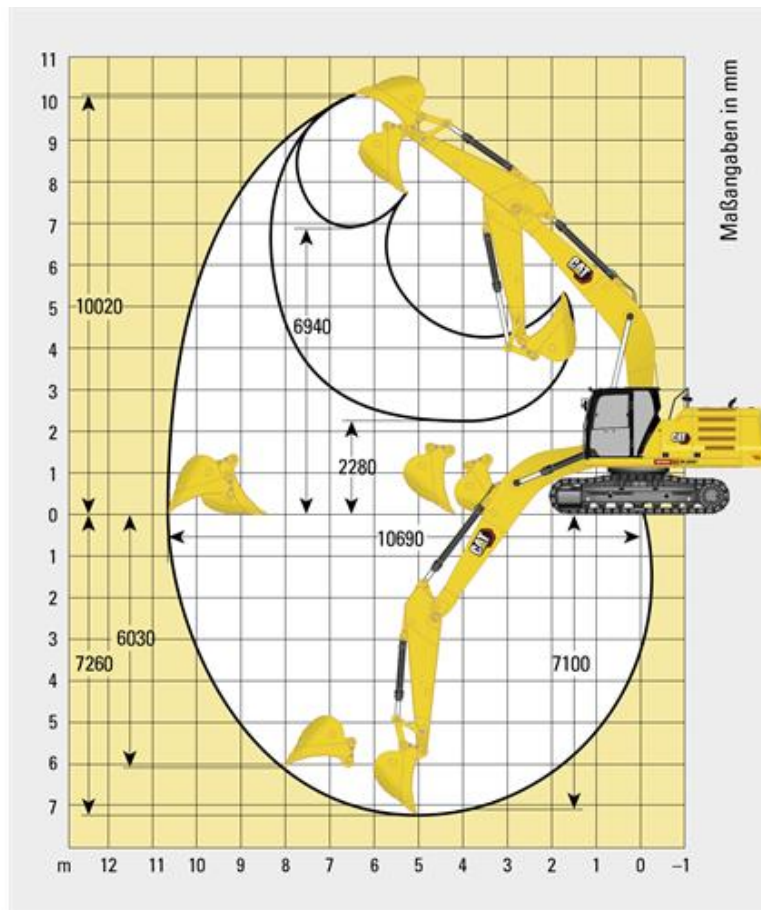

Kettenbagger CAT 330GC (30t)

Technische Spezifikationen

Typ	330 GC
Leistung (kW)	151
Ladehöhe max. (mm)	6940
Auslegerlänge (mm)	6150
Stiellänge (mm)	3200
Tankinhalt (l)	474
Grabtiefe max. (mm)	7100
Einstechhöhe max. (mm)	10020
Auslegerart	MONO
Ketten-/Bodenplattenbreite (mm)	600
Länge Transport (mm)	10420
Höhe Transport (mm)	3400
Breite Transport (mm)	2990
Grabtiefe max. an der Vertikalwand (mm)	6030
Reichweite max. auf Standebene (mm)	10690
Schnellwechsler (Typ)	Oilquick OQ80
Fahrgeschwindigkeit Vorwärts (km/h)	5,3
Hersteller	Caterpillar
Transportgewicht (kg)	30045
Löffelklasse	7S
Fahrgeschwindigkeit Rückwärts (km/h)	5,3
Inhalt DEF-Tank (l)	41
ecoRent	ja

Art.-Nr.

BAHY-CAT330GC

Pluspunkte

- + Vollautomatisches Schnellwechselsystem mit drucklosem Rücklauf (Leckölleitung)
- + Geräuscharme ROPS/FOPS-Komfortkabine mit Klimaautomatik, luftgefederter & beheizbarer Fahrersitz
- + Sehr gute Rundumsicht, mehr Sicherheit durch Kameras hinten und rechts
- + Steinschlagschutzdach gem. ISO 10262
- + Präzises Ansteuern von Werkzeugen mit ermüdungsarmen Joystick-Konsolen
- + Einstellbare Leerlaufabschaltung mit Motordrehzahlautomatik
- + Hammer- Greifer- und Scherenhydraulik
- + Der neue Smart-Modus optimiert drei Leistungsmodi von Motor und Hydraulik automatisch um beste Kraftstoffeffizienz zu erreichen.
- + Erfüllt die Emissionsvorschriften Stufe V (EU)
- + Integrierter Dieselpartikelfilter

Telefon: **0800-18058888** (kostenfrei anrufen)
Mietshop: **www.zeppelin-rental.de**

ZEPPELIN

Kettenbagger CAT 330GC (30t)

Alternative Produkte:

Kettenbagger CAT 325 NG mit Verstellausleger und GPS (27,0t)