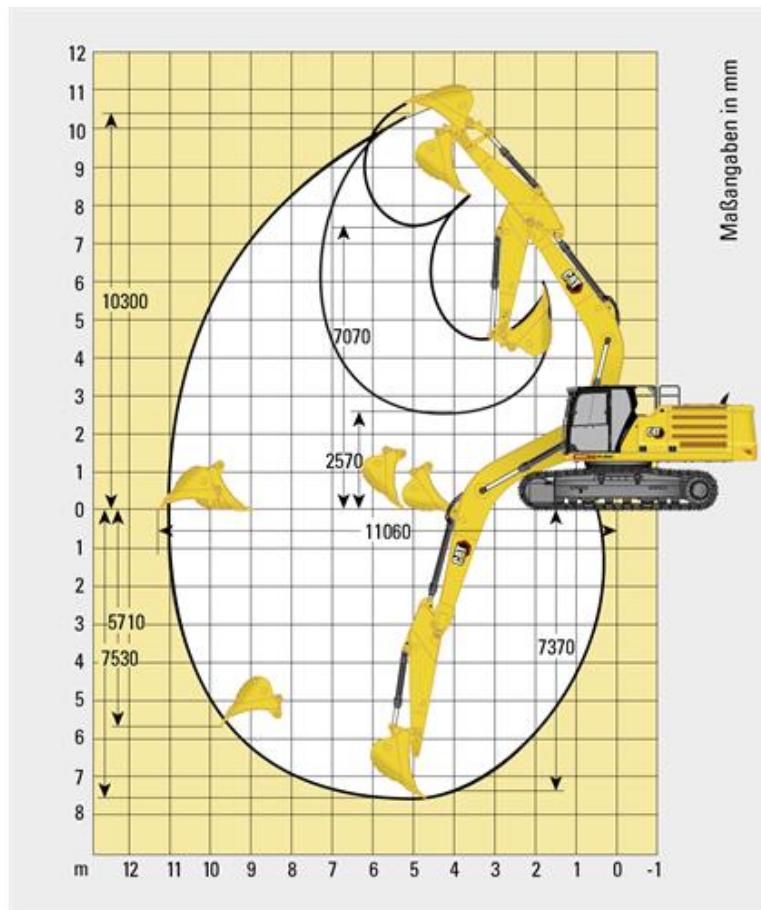

Kettenbagger CAT 336 NG (36,7t)

Alternative Produkte:

Kettenbagger CAT 330 NG GPS (29,9t)

Kettenbagger CAT 330 NG (29,9t)

Kettenbagger CAT 330 NG mit OQ80 (30,4t)

Unsere Empfehlungen:

Fahrplatten 2000 x 1000 x 20 mm

Vakuumhebergerät QUICKJET QJ 600 e

Vakuumhebergerät Jumbo SH 2500 UNI-B Nutzlast 2,5 t

Telefon: **0800-18058888** (kostenfrei anrufen)
Mietshop: **www.zeppelin-rental.de**

ZEPPELIN

CAT THE
RENTAL
STORE.