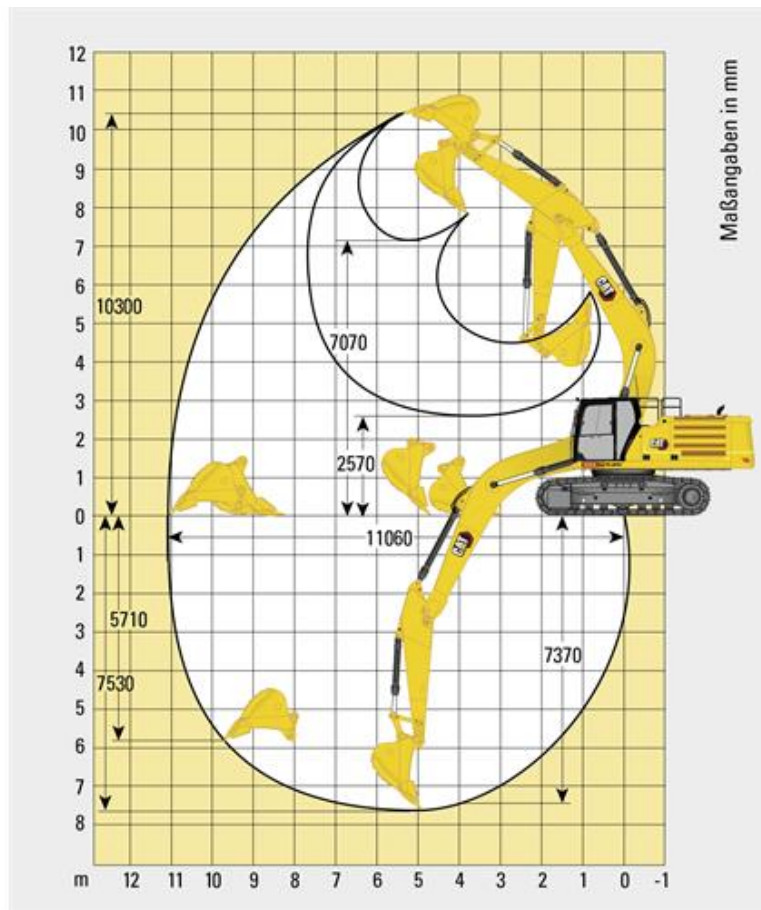

Technische Spezifikationen

Typ	336 GC
Leistung (kW)	234
Ladehöhe max. (mm)	7100
Auslegerlänge (mm)	6500
Stiellänge (mm)	3200
Tankinhalt (l)	600
Grabtiefe max. (mm)	7500
Einstechhöhe max. (mm)	10320
Länge Transport (mm)	11170
Höhe Transport (mm)	3490
Breite Transport (mm)	2990
Grabtiefe max. an der Vertikalwand (mm)	5560
Reichweite max. auf Standebene (mm)	11030
Schnellwechsler (Typ)	Oilquick OQ80
Hersteller	CAT
Transportgewicht (kg)	37000
Transporthinweis 1	ACHTUNG: Zum Transport sind Sondergenehmigungen nötig
Transporthinweis 2	ACHTUNG Transporthöhe: ggf. Tiefbettlader nötig
ecoRent	ja
Art.-Nr.	BAHY-CAT336GC

Kettenbagger CAT 336 GC (37,0t)

Alternative Produkte:

Kettenbagger CAT 330 NG GPS (29,9t)

Kettenbagger CAT 330 NG (29,9t)

Kettenbagger CAT 330 NG mit OQ80 (30,4t)

Unsere Empfehlungen:

Fahrplatten 2000 x 1000 x 20 mm