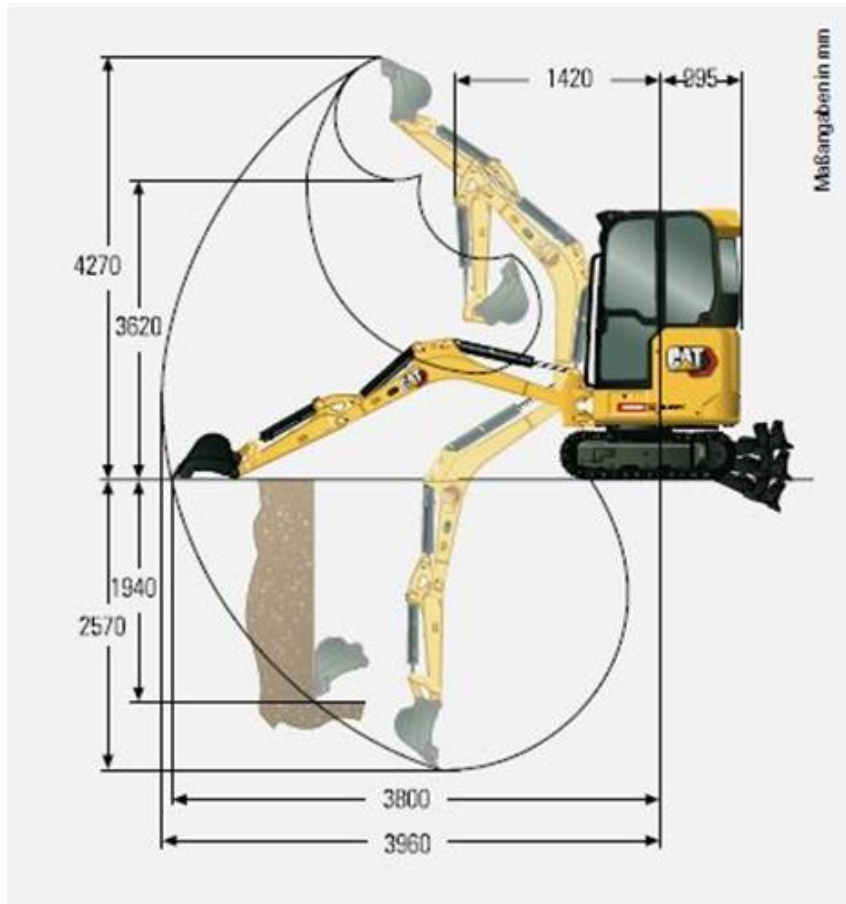

Minibagger CAT 301.9 E Canopy (2,1 t)

Technische Spezifikationen

Typ	301.9 E
Leistung (kW)	20,5
Ladehöhe max. (mm)	2640
Auslegerlänge (mm)	1850
Stiellänge (mm)	1160
Grabtiefe max. (mm)	2570
Einstechhöhe max. (mm)	3620
Auslegerart	MONO
Ketten-/Bodenplattenbreite (mm)	230
Länge Transport (mm)	3940
Höhe Transport (mm)	2300
Breite Transport (mm)	990
Grabtiefe max. an der Vertikalwand (mm)	1940
Reichweite max. auf Standebene (mm)	3960
Schnellwechsler (Typ)	CW05
Hersteller	Caterpillar
Transportgewicht (kg)	2123
Transporthinweis 2	Breite 1300mm austeleskopiert
ecoRent	ja
Anschlußstecker	Kabel mit Stecker 230V / 16A Schuko
Ladeanschluß	Kabel mit Stecker 230V / 16A Schuko
Ladeanschluß 2	Ladezubehör: Typ 2 Ladekabel, Adapter CEE 3 blau 16 A, Adapter CEE 5 rot 16 A
Verbaute Batteriekapazität (kWh)	32

Art.-Nr.

BAMI-3019EC

Pluspunkte

- + Keine lokalen Emissionen (CO₂, Partikel, Stickoxide) durch reinen Elektroantrieb
- + Geeignet für Arbeiten in geräuschsensibler Umgebung
- + Optimale Stabilität durch teleskopierbares Laufwerk
- + 48V Lithium-Ionen Batterie mit 32 kWh Kapazität
- + Schwenkausleger
- + Ausklappbares Abstütz-/Planierschild mit Schwimmfunktion
- + Schnellwechselsystem
- + Optional mit mobilem 9kW CAT Ladegerät MEC009

Telefon: **0800-18058888** (kostenfrei anrufen)
Mietshop: **www.zepelin-rental.de**

ZEPPELIN

Minibagger CAT 301.9 E Canopy (2,1 t)

Alternative Produkte:

Minibagger CAT 301.7 CR Canopy (1,8 t)

Minibagger CAT 301.8 NG (1,9 t)

Minibagger CAT 301.9 E (2,2 t)

Unsere Empfehlungen:

Fahrplatten 2000 x 1000 x 15 mm

Fahrplatten 2000 x 1000 x 20 mm

Vakuumhebergerät SPEEDY VS-S, Nutzlast max. 140 kg

Telefon: **0800-18058888** (kostenfrei anrufen)
Mietshop: **www.zeppelin-rental.de**