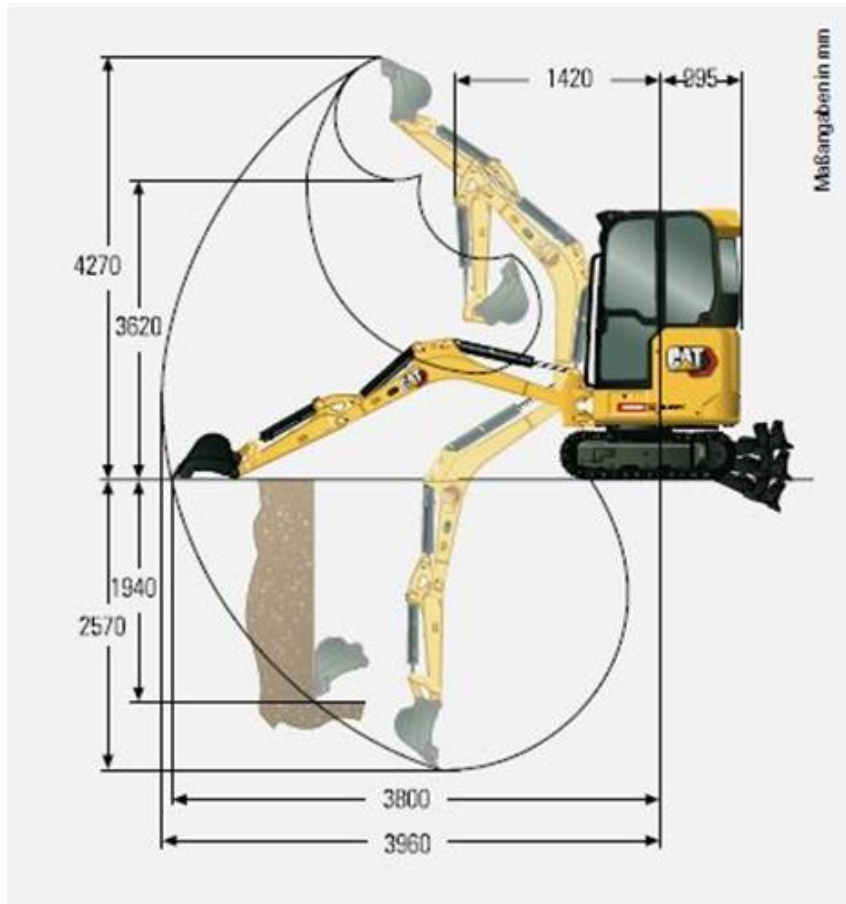

Minibagger CAT 301.9 E Canopy (2,1 t)

Technische Spezifikationen

Typ	301.9 E
Leistung (kW)	20,5
Ladehöhe max. (mm)	2640
Auslegerlänge (mm)	1850
Stiellänge (mm)	1160
Grabtiefe max. (mm)	2570
Einstechhöhe max. (mm)	3620
Auslegerart	MONO
Ketten-/Bodenplattenbreite (mm)	230
Länge Transport (mm)	3940
Höhe Transport (mm)	2300
Breite Transport (mm)	990
Grabtiefe max. an der Vertikalwand (mm)	1940
Reichweite max. auf Standebene (mm)	3960
Schnellwechsler (Typ)	CW05
Hersteller	Caterpillar
Transportgewicht (kg)	2123
Transporthinweis 2	Breite 1300mm austeleskopiert
ecoRent	ja
Anschlußstecker	Kabel mit Stecker 230V / 16A Schuko
Ladeanschluß	Kabel mit Stecker 230V / 16A Schuko
Ladeanschluß 2	Ladezubehör: Typ 2 Ladekabel, Adapter CEE 3 blau 16 A, Adapter CEE 5 rot 16 A
Verbaute Batteriekapazität (kWh)	32

Art.-Nr.

BAMI-3019EC

Pluspunkte

- + Keine lokalen Emissionen (CO₂, Partikel, Stickoxide) durch reinen Elektroantrieb
- + Geeignet für Arbeiten in geräuschsensibler Umgebung
- + Optimale Stabilität durch teleskopierbares Laufwerk
- + 48V Lithium-Ionen Batterie mit 32 kWh Kapazität und integriertem 3 kW AC Onboard-Ladegerät
- + Schwenkausleger
- + Ausklappbares Abstütz-/Planierschild mit Schwimmfunktion
- + Schnellwechselsystem
- + Optional mit mobilem 9 kW CAT Ladegerät MEC009

Telefon: **0800-18058888** (kostenfrei anrufen)
Mietshop: **www.zepelin-rental.de**

ZEPPELIN

Minibagger CAT 301.9 E Canopy (2,1 t)

Alternative Produkte:

Minibagger CAT 301.7 CR Canopy (1,8 t)

Minibagger CAT 301.8 NG (1,9 t)

Minibagger CAT 301.9 E (2,2 t)

Unsere Empfehlungen:

Fahrplatten 2000 x 1000 x 15 mm

Fahrplatten 2000 x 1000 x 20 mm

Vakuumhebergerät SPEEDY VS-S, Nutzlast max. 140 kg

Telefon: **0800-18058888** (kostenfrei anrufen)
Mietshop: **www.zeppelin-rental.de**