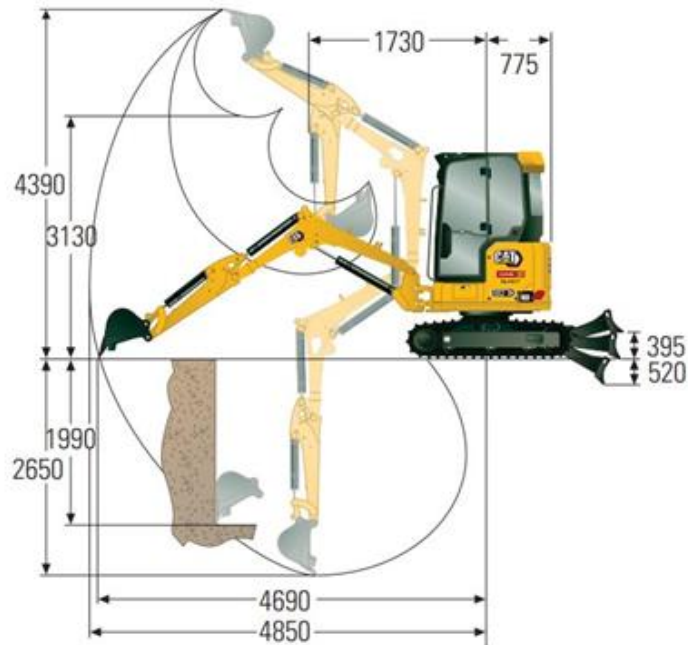

Minibagger CAT 302.7 NG (2,8 t)

Technische Spezifikationen

Typ	302.7
Leistung (kW)	18,4
Ladehöhe max. (mm)	3070
Auslegerlänge (mm)	2085
Stiellänge (mm)	1260
Tankinhalt (l)	45
Bodendruck (kg/cm ²)	0,3
Grabtiefe max. (mm)	2710
Einstechhöhe max. (mm)	4390
Auslegerart	MONO
Ketten-/Bodenplattenbreite (mm)	300
Länge Transport (mm)	4280
Höhe Transport (mm)	2480
Breite Transport (mm)	1570
Grabtiefe max. an der Vertikalwand (mm)	2050
Reichweite max. auf Standebene (mm)	4710
Schnellwechsler (Typ)	CW05
Fahrgeschwindigkeit Vorwärts (km/h)	4,5
Hersteller	CAT
Transportgewicht (kg)	2805
Fahrgeschwindigkeit Rückwärts (km/h)	4,5
ecoRent	ja
HVO ready	ja

Telefon: **0800-18058888** (kostenfrei anrufen)
Mietshop: **www.zeppelin-rental.de**

ZEPPELIN

Minibagger CAT 302.7 NG (2,8 t)

302.7 CR Mini Excavator

Alternative Produkte:

Minibagger CAT 301.8 NG (1,9 t)

Minibagger CAT 301.9 E (2,2 t)

Minibagger CAT 303.5 NG (3,7t)

Unsere Empfehlungen:

Fahrplatten 2000 x 1000 x 15 mm

Fahrplatten 2000 x 1000 x 20 mm

Vakuumhebergerät SPEEDY VS-S, Nutzlast max. 140 kg

Telefon: **0800-18058888** (kostenfrei anrufen)
Mietshop: **www.zeppelin-rental.de**