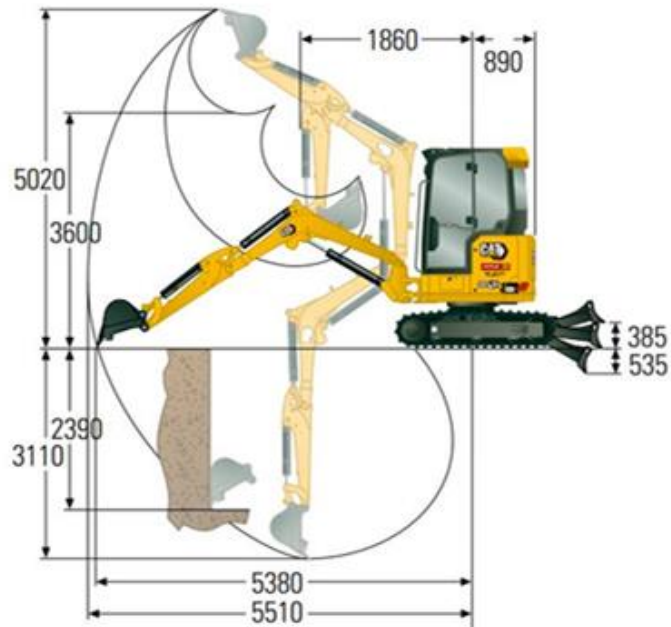

Minibagger CAT 303.5 NG (3,7t)

Technische Spezifikationen

Typ	303.5 CR
Leistung (kW)	18,4
Ladehöhe max. (mm)	3490
Auslegerlänge (mm)	2400
Stiellänge (mm)	1260
Tankinhalt (l)	45
Bodendruck (kg/cm ²)	0,36
Grabtiefe max. (mm)	2810
Einstechhöhe max. (mm)	4920
Auslegerart	MONO
Ketten-/Bodenplattenbreite (mm)	300
Länge Transport (mm)	4800
Höhe Transport (mm)	2480
Breite Transport (mm)	1780
Grabtiefe max. an der Vertikalwand (mm)	2250
Reichweite max. auf Standebene (mm)	5130
Schnellwechsler (Typ)	CW05
Fahrgeschwindigkeit Vorwärts (km/h)	4,5
Hersteller	CAT
Transportgewicht (kg)	3750
Fahrgeschwindigkeit Rückwärts (km/h)	4,5
ecoRent	ja
HVO ready	ja

Art.-Nr. **BAMI-303.5**

Pluspunkte

- + Schnellwechsel-System
- + Hammer-, Greifer- und Scherenhydraulik
- + Economy Modus für geringeren Kraftstoffverbrauch
- + Abstütz-/Planierschild mit Schwimmfunktion
- + Intuitiver LCD-Monitor und multifunktionale Steuerungskonsole
- + Kurzheck für beengte Platzverhältnisse
- + Hohe Hub- und Grabkräfte
- + Schwenkausleger
- + Erfüllt die Emissionsvorschriften Stufe V (EU)
- + Joystick-Steuerung für Lenkung und Abstützplanierschild

Telefon: **0800-18058888** (kostenfrei anrufen)
Mietshop: **www.zeppelin-rental.de**

ZEPPELIN

303.5 CR Mini Excavator

Alternative Produkte:

- Minibagger CAT 301.9 E (2,2 t)
- Minibagger CAT 302.7 NG (2,8 t)
- Minibagger CAT 305 NG (5,8 t)

Unsere Empfehlungen:

- Fahrplatten 2000 x 1000 x 15 mm
- Fahrplatten 2000 x 1000 x 20 mm
- Vakuumhebergerät QUICKJET QJ 600 e

Telefon: **0800-18058888** (kostenfrei anrufen)
Mietshop: **www.zeppelin-rental.de**