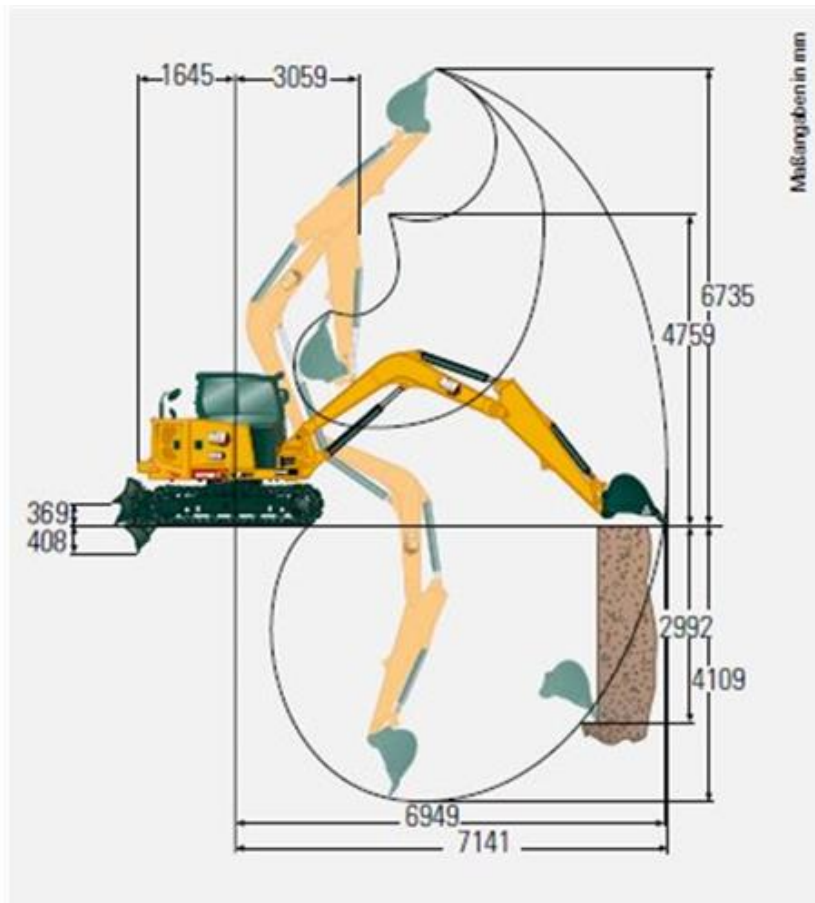

Minibagger CAT 308 NG CR (8,9 t)

Alternative Produkte:

Minibagger CAT 305 NG (5,8 t)

Minibagger CAT 305 NG mit Powertilt (5,9 t)

Minibagger CAT 310 NG mit Tiltrotator (10,2 t)

Unsere Empfehlungen:

Fahrplatten 2000 x 1000 x 15 mm

Fahrplatten 2000 x 1000 x 20 mm

Vakuumhebergerät QUICKJET QJ 600 e

Telefon: **0800-18058888** (kostenfrei anrufen)
Mietshop: **www.zeppelin-rental.de**

ZEPPELIN