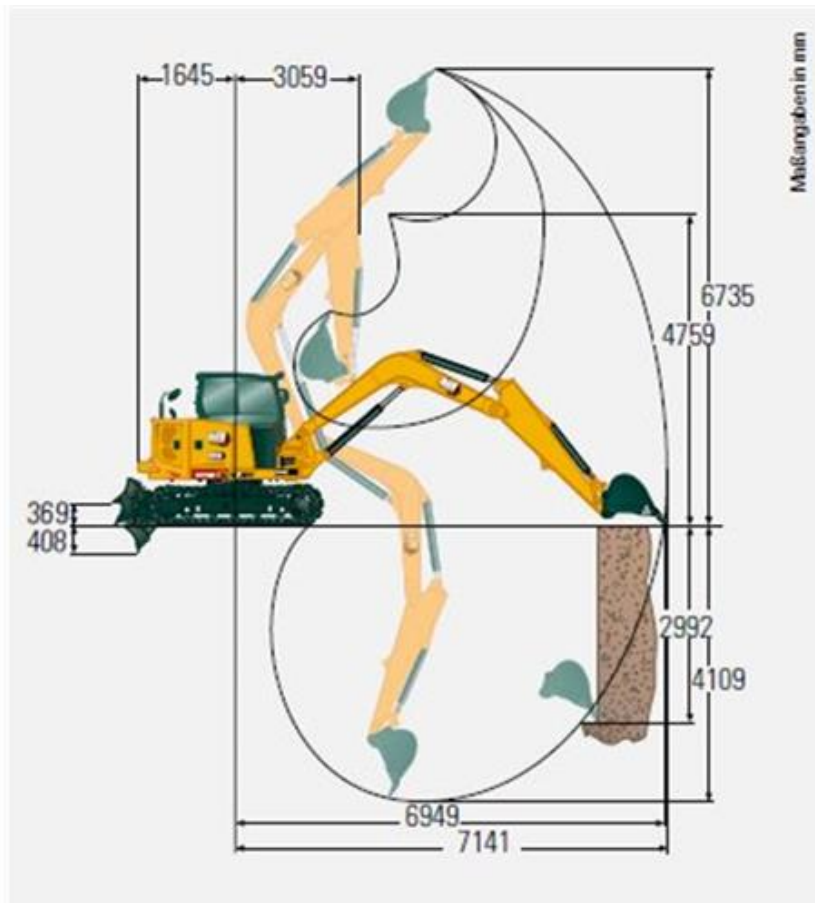

Minibagger CAT 308 NG CR mit Verstellausleger (8,9 t)

Technische Spezifikationen

Typ	308 NG CR
Leistung (kW)	55,4
Ladehöhe max. (mm)	4759
Auslegerlänge (mm)	3400
Stiellänge (mm)	1820
Tankinhalt (l)	147
Bodendruck (kg/cm ²)	0,42
Grabtiefe max. (mm)	4109
Einstechhöhe max. (mm)	6735
Auslegerart	Verstellausleger
Ketten-/Bodenplattenbreite (mm)	450
Länge Transport (mm)	6574
Höhe Transport (mm)	2520
Breite Transport (mm)	2300
Grabtiefe max. an der Vertikalwand (mm)	2992
Reichweite max. auf Standebene (mm)	6949
Schnellwechsler (Typ)	CW10-H
Fahrgeschwindigkeit Vorwärts (km/h)	5,1
Hersteller	CAT
Transportgewicht (kg)	9575
Fahrgeschwindigkeit Rückwärts (km/h)	5,1
ecoRent	ja
HVO ready	ja

Art.-Nr. **BAMI-CAT308VAH**

Pluspunkte

- + Hydraulisches Schnellwechsel-System
- + Abstütz-/Planierschild mit Schwimmfunktion
- + Schwenkausleger
- + Optimale Einsatzmöglichkeiten durch das Kurzheck-Design, auch bei beengten Baustellen
- + Ausgezeichneter Zugang für den täglichen Service mit zusammengefassten Wartungspunkten
- + Intuitiver LCD-Monitor und multifunktionale Steuerungskonsole
- + Erfüllt die Emissionsvorschriften Stufe V (EU)
- + Integrierter Dieselpartikelfilter
- + Niedrige Betriebskosten dank Leerlaufautomatik und variabler Hydraulikpumpe
- + Hammer-, Greifer- und Scherenhydraulik

Telefon: **0800-18058888** (kostenfrei anrufen)
Mietshop: **www.zepelin-rental.de**

Minibagger CAT 308 NG CR mit Verstellausleger (8,9 t)

Alternative Produkte:

Minibagger CAT 308 E CR mit Verstellausleger (8,8 t)

Minibagger CAT 308 E CR mit Verstellausleger (8,8 t)

Minibagger CAT 305 NG (5,8 t)

Unsere Empfehlungen:

Fahrplatten 2000 x 1000 x 15 mm

Fahrplatten 2000 x 1000 x 20 mm

Vakuumhebergerät QUICKJET QJ 600 e

Telefon: **0800-18058888** (kostenfrei anrufen)
Mietshop: **www.zeppelin-rental.de**