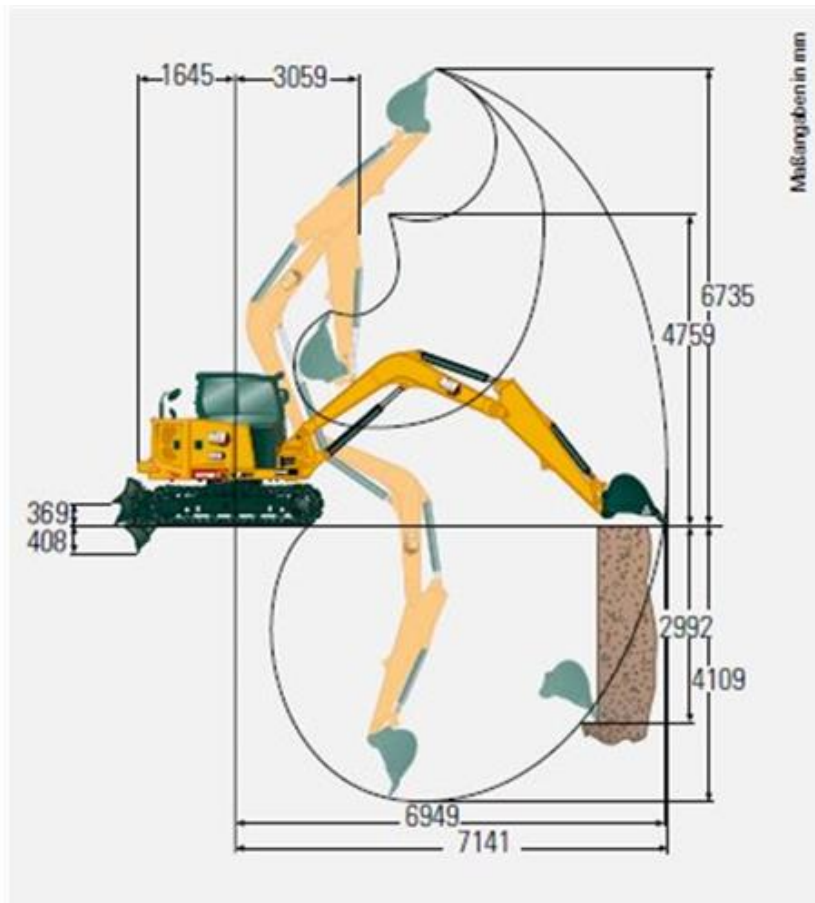

Minibagger CAT 308 NG CR mit Verstellausleger (8,9 t)

Technische Spezifikationen

Typ	308 NG CR
Leistung (kW)	55,4
Ladehöhe max. (mm)	4759
Auslegerlänge (mm)	3400
Stiellänge (mm)	1820
Tankinhalt (l)	147
Bodendruck (kg/cm ²)	0,42
Grabtiefe max. (mm)	4109
Einstechhöhe max. (mm)	6735
Auslegerart	Verstellausleger
Ketten-/Bodenplattenbreite (mm)	450
Länge Transport (mm)	6574
Höhe Transport (mm)	2520
Breite Transport (mm)	2300
Grabtiefe max. an der Vertikalwand (mm)	2992
Reichweite max. auf Standebene (mm)	6949
Schnellwechsler (Typ)	CW10-H
Fahrgeschwindigkeit Vorwärts (km/h)	5,1
Hersteller	CAT
Transportgewicht (kg)	9575
Fahrgeschwindigkeit Rückwärts (km/h)	5,1
ecoRent	ja
HVO ready	ja

Art.-Nr.

BAMI-CAT308VAH

Pluspunkte

- + Hydraulisches Schnellwechsel-System
- + Abstütz-/Planierschild mit Schwimmfunktion
- + Schwenkausleger
- + Optimale Einsatzmöglichkeiten durch das Kurzheck-Design, auch bei beengten Baustellen
- + Ausgezeichneter Zugang für den täglichen Service mit zusammengefassten Wartungspunkten
- + Intuitiver LCD-Monitor und multifunktionale Steuerungskonsole
- + Erfüllt die Emissionsvorschriften Stufe V (EU)
- + Integrierter Dieselpartikelfilter
- + Niedrige Betriebskosten dank Leerlaufautomatik und variabler Hydraulikpumpe
- + Hammer-, Greifer- und Scherenhydraulik

Telefon: **0800-18058888** (kostenfrei anrufen)
Mietshop: **www.zepelin-rental.de**

ZEPPELIN

Minibagger CAT 308 NG CR mit Verstellausleger (8,9 t)

Alternative Produkte:

Minibagger CAT 308 E CR mit Verstellausleger (8,8 t)

Minibagger CAT 308 E CR mit Verstellausleger (8,8 t)

Minibagger CAT 305 NG (5,8 t)

Unsere Empfehlungen:

Fahrplatten 2000 x 1000 x 15 mm

Fahrplatten 2000 x 1000 x 20 mm

Vakuumhebergerät QUICKJET QJ 600 e

Telefon: **0800-18058888** (kostenfrei anrufen)
Mietshop: **www.zeppelin-rental.de**