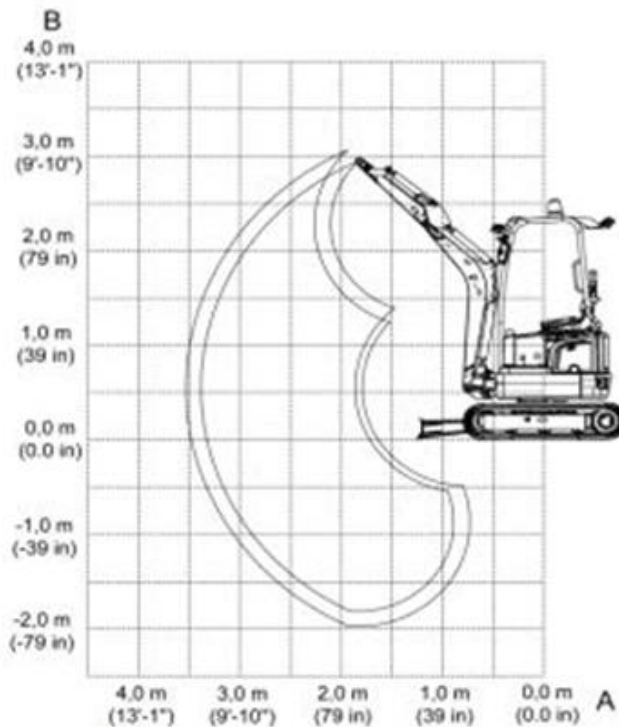

Minibagger Wacker Neuson EZ17e (1,8 t)

Technische Spezifikationen

Typ	EZ17e
Leistung (kW)	16,5
Ladehöhe max. (mm)	2553
Grabtiefe max. (mm)	2483
Einstechhöhe max. (mm)	3579
Auslegerart	MONO
Ketten-/Bodenplattenbreite (mm)	230
Länge Transport (mm)	3554
Höhe Transport (mm)	2365
Breite Transport (mm)	990
Grabtiefe max. an der Vertikalwand (mm)	1860
Reichweite max. auf Standebene (mm)	4001
Schnellwechsler (Typ)	CW05
Hersteller	Wacker Neuson
Transportgewicht (kg)	1800
Transporthinweis 2	Breite 1300mm austeleskopiert
ecoRent	ja

Telefon: **0800-18058888** (kostenfrei anrufen)
Mietshop: **www.zepelin-rental.de**

ZEPPELIN

Minibagger Wacker Neuson EZ17e (1,8 t)

Abb. 1: Hubkrafttabelle EZ17e

Alternative Produkte:

- Minibagger CAT 300.9 D (0,9 t)
- Minibagger CAT 301.8 NG (1,9 t)
- Minibagger CAT 301.9 E (2,2 t)

Unsere Empfehlungen:

- Fahrplatten 2000 x 1000 x 15 mm
- Fahrplatten 2000 x 1000 x 20 mm
- Vakuumhebergerät SPEEDY VS-S, Nutzlast max. 140 kg

Telefon: **0800-18058888** (kostenfrei anrufen)
Mietshop: www.zeppelin-rental.de

Minibagger Wacker Neuson EZ17e (1,8 t)

Der direkte Weg zur Miete

0800-18058888 (kostenfrei anrufen)

Der direkte Weg zum ausgewählten Produkt:

<https://zeppelin-rental.de/miete/p/minibagger-wacker-neuson-ez17e-1-8-t/BAMI-EZ17E>