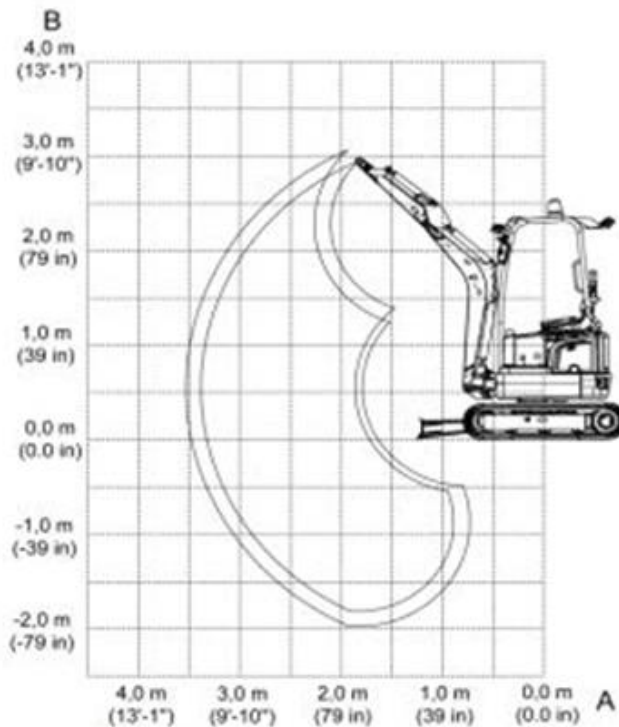

Minibagger Wacker Neuson EZ17e (1,8 t)

Abb. 1: Hubkrafttabelle EZ17e

Alternative Produkte:

- Minibagger CAT 300.9 D (0,9 t)
- Minibagger CAT 301.7 CR Canopy (1,8 t)
- Minibagger CAT 301.8 NG (1,9 t)

Unsere Empfehlungen:

- Fahrplatten 2000 x 1000 x 15 mm
- Fahrplatten 2000 x 1000 x 20 mm
- Vakuumhebergerät SPEEDY VS-S, Nutzlast max. 140 kg

Telefon: **0800-18058888** (kostenfrei anrufen)
Mietshop: **www.zeppelin-rental.de**