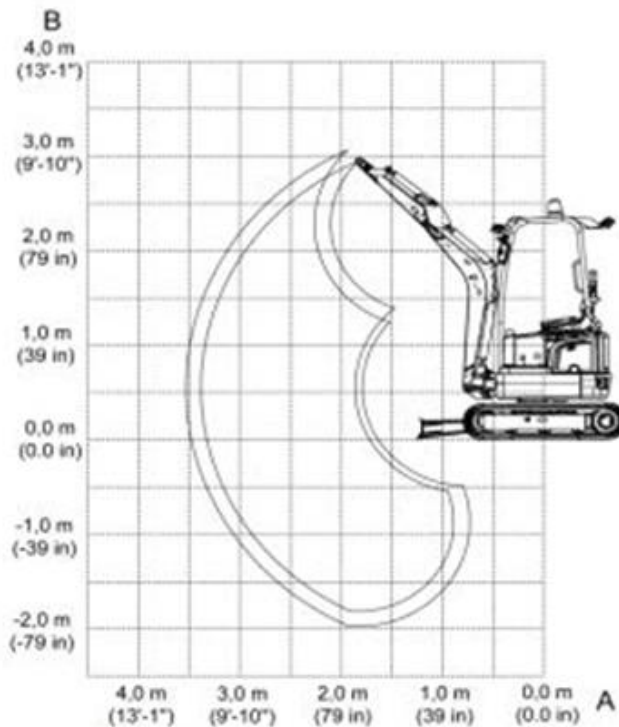

## Technische Spezifikationen

Typ	EZ17e
Leistung (kW)	16,5
Ladehöhe max. (mm)	2553
Grabtiefe max. (mm)	2483
Einstechhöhe max. (mm)	3579
Auslegerart	MONO
Ketten-/Bodenplattenbreite (mm)	230
Länge Transport (mm)	3554
Höhe Transport (mm)	2365
Breite Transport (mm)	990
Grabtiefe max. an der Vertikalwand (mm)	1860
Reichweite max. auf Standebene (mm)	4001
Schnellwechsler (Typ)	CW05
Hersteller	Wacker Neuson
Transportgewicht (kg)	1800
Transporthinweis 2 ecoRent	Breite 1300mm austeleskopiert ja

# Minibagger Wacker Neuson EZ17e (1,8 t)

Abb. 1: Hubkrafttabelle EZ17e