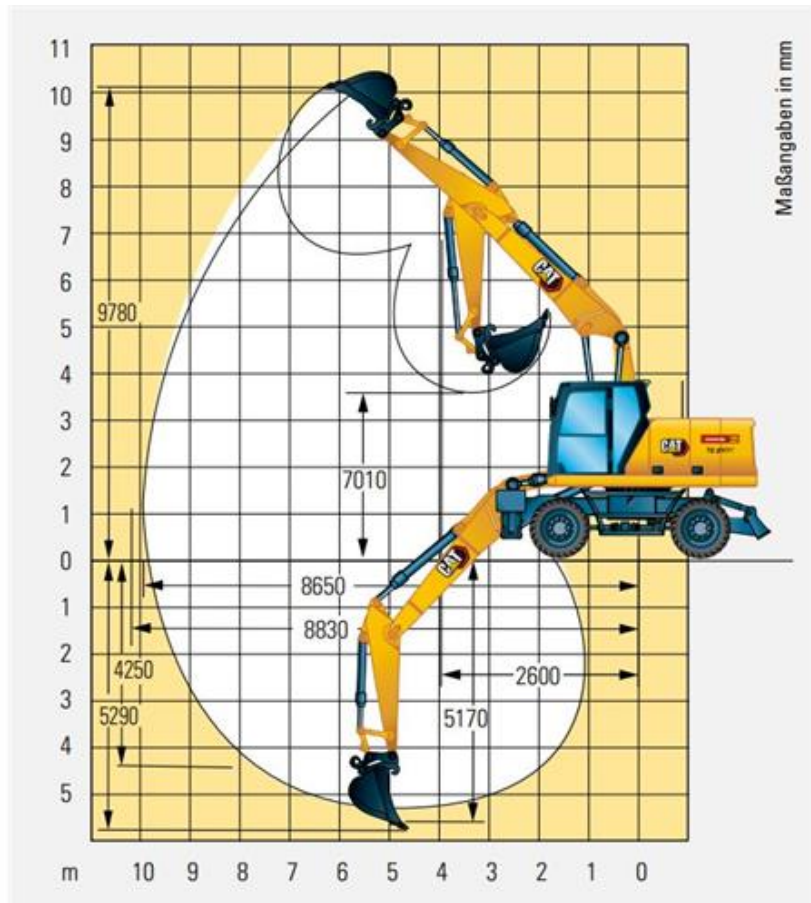

## Technische Spezifikationen

Typ	M314
Leistung (kW)	110
Ladehöhe max. (mm)	7010
Auslegerlänge (mm)	5028
Stiellänge (mm)	2200
Tankinhalt (l)	280
Grabtiefe max. (mm)	5290
Einstechhöhe max. (mm)	9780
Auslegerart	Verstellausleger
Länge Transport (mm)	8455
Höhe Transport (mm)	3210
Breite Transport (mm)	2540
Abstützung	Planierschild
Grabtiefe max. an der Vertikalwand (mm)	4310
Reichweite max. auf Standebene (mm)	8650
Schnellwechsler (Typ)	Oilquick OQ65
Fahrgeschwindigkeit Vorwärts (km/h)	20
Hersteller	CAT
Transportgewicht (kg)	14900
Löffelklasse	6
Fahrgeschwindigkeit Rückwärts (km/h)	20
Inhalt DEF-Tank (l)	20
ecoRent	ja
HVO ready	ja

# Mobilbagger CAT M314 NG (14,9 t)

## Unsere Empfehlungen:

Fahrplatten 2000 x 1000 x 15 mm  
Fahrplatten 2000 x 1000 x 20 mm  
Verbau, diverse Größen

Telefon: **0800-18058888** (kostenfrei anrufen)  
Mietshop: **www.zeppelin-rental.de**