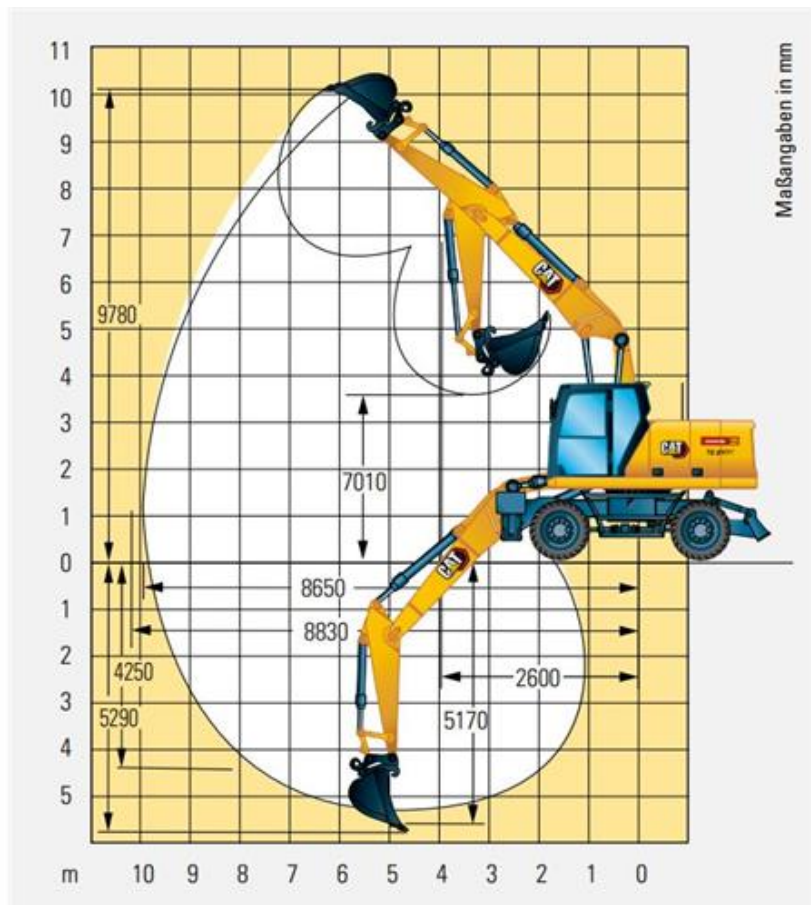

Mobilbagger CAT M314 NG (14,9 t)

Alternative Produkte:

Mobilbagger Wacker Neuson EW100-2

Mobilbagger CAT M315 CR (16,3 t)

Mobilbagger CAT M315 CR mit Tiltrotator (16,9 t)

Unsere Empfehlungen:

Fahrplatten 2000 x 1000 x 15 mm

Fahrplatten 2000 x 1000 x 20 mm

Verbau, diverse Größen

Telefon: **0800-18058888** (kostenfrei anrufen)
Mietshop: **www.zeppelin-rental.de**

ZEPPELIN

CAT THE
RENTAL
STORE