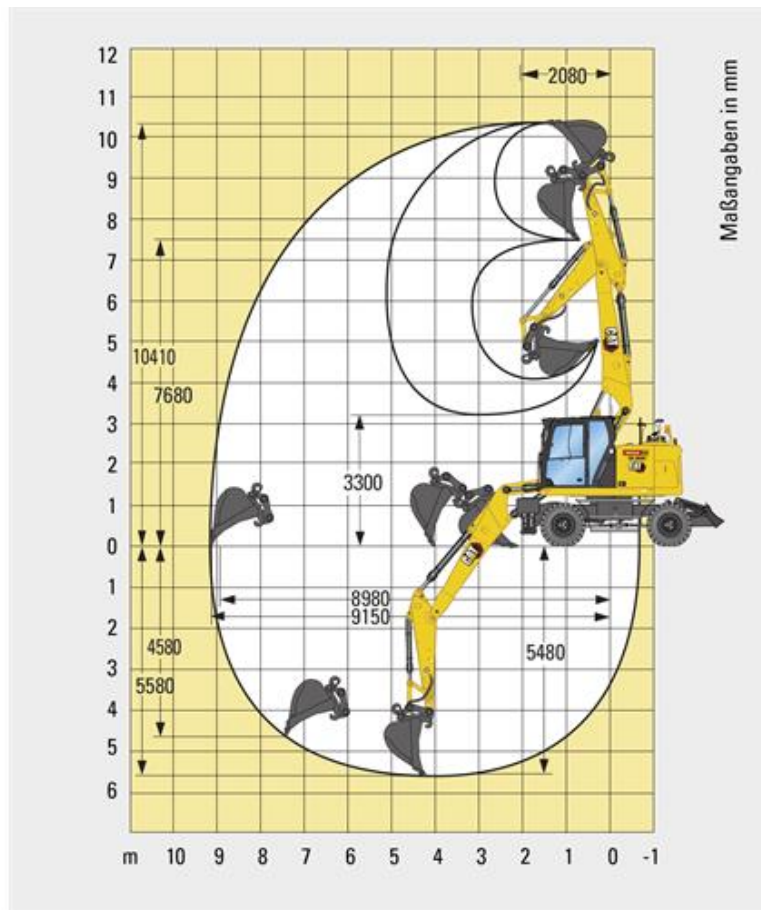

Mobilbagger CAT M315 CR (16,3 t)

Alternative Produkte:

Mobilbagger CAT M314 NG (14,9 t)

Mobilbagger CAT M314F (14,9 t)

Mobilbagger CAT M315FCR (16,4 t)

Telefon: **0800-18058888** (kostenfrei anrufen)
Mietshop: www.zeppelin-rental.de

ZEPPELIN

CAT THE
Rental
STORE.