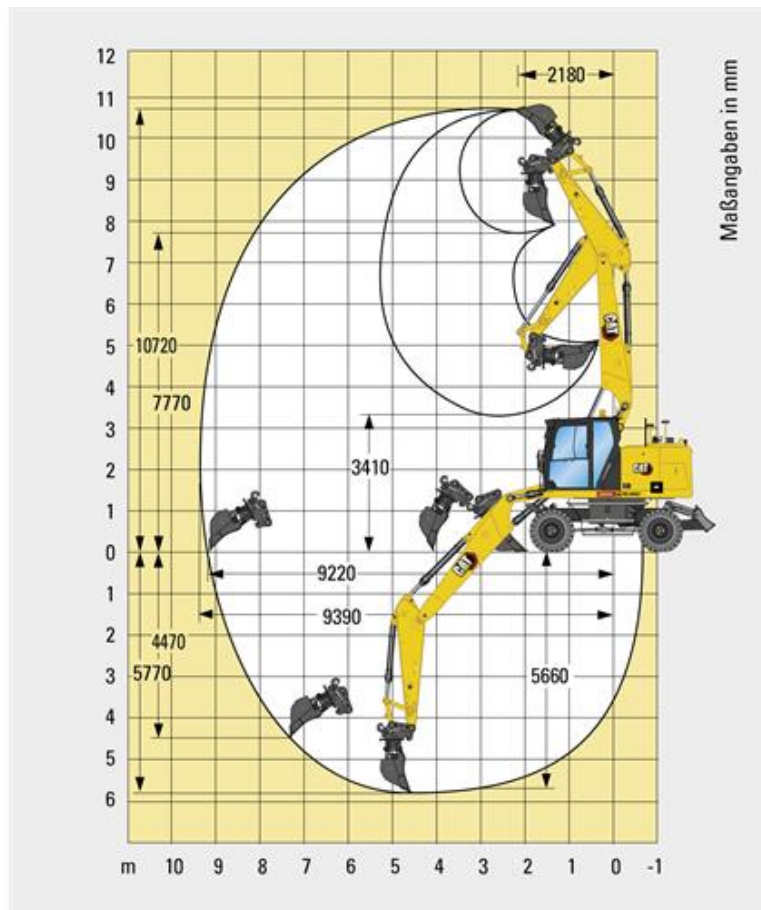

Mobilbagger CAT M317 CR mit GPS (17,9 t)

Alternative Produkte:

- Mobilbagger CAT M317 CR (17,9 t)
- Mobilbagger CAT M319 (20,3 t)
- Mobilbagger CAT M319 mit GPS (20,3 t)

Unsere Empfehlungen:

- Fahrplatten 2000 x 1000 x 15 mm
- Fahrplatten 2000 x 1000 x 20 mm
- Verbau, diverse Größen

Telefon: **0800-18058888** (kostenfrei anrufen)
Mietshop: **www.zeppelin-rental.de**