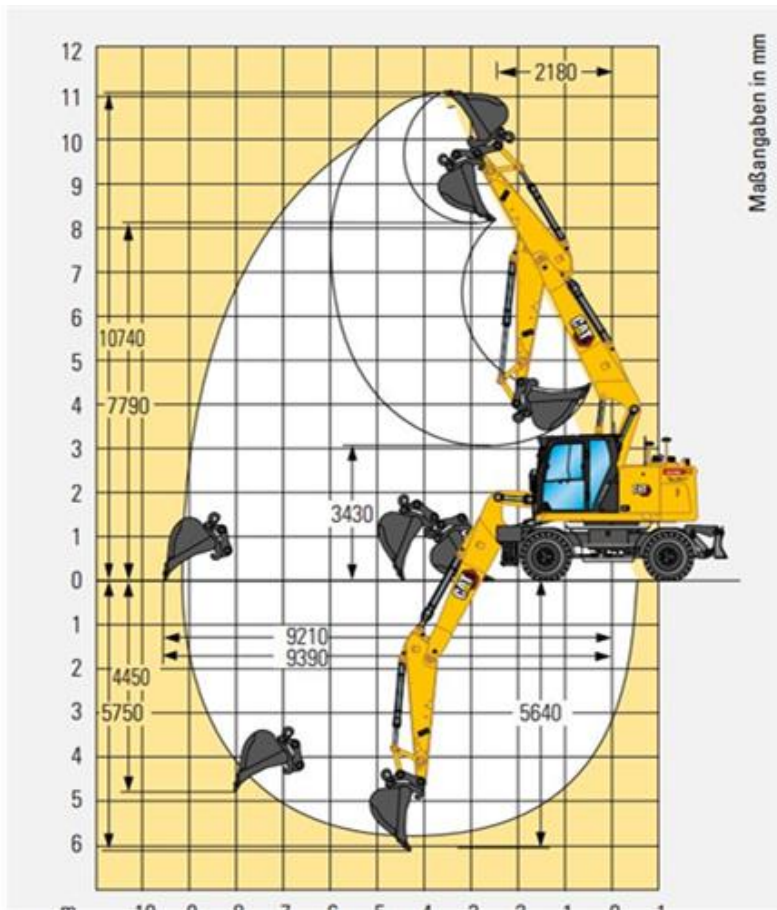

Mobilbagger CAT M319 mit GPS (20,3 t)

Technische Spezifikationen

Typ	M319 CR mit GPS
Leistung (kW)	129
Ladehöhe max. (mm)	7790
Auslegerlänge (mm)	5200
Stiellänge (mm)	2500
Tankinhalt (l)	290
Grabtiefe max. (mm)	5750
Einstechhöhe max. (mm)	10740
Auslegerart	Verstellausleger
Länge Transport (mm)	8470
Höhe Transport (mm)	3200
Breite Transport (mm)	2540
Abstützung	Planierschild
Grabtiefe max. an der Vertikalwand (mm)	4450
Reichweite max. auf Standebene (mm)	9210
Schnellwechsler (Typ)	Oilquick OQ 70/55
Fahrgeschwindigkeit Vorwärts (km/h)	20
Hersteller	CAT
Transportgewicht (kg)	20250
Fahrgeschwindigkeit Rückwärts (km/h)	20
Inhalt DEF-Tank (l)	20
ecoRent	ja
HVO ready	ja

Art.-Nr.

BAMO-M319-GPS

Pluspunkte

- + Vollautomatisches Schnellwechsel-System Oilquick
- + Integrierte 3D-Steuerung mit GNSS für effizienteres und damit kostenreduziertes Arbeiten
- + Inklusive Ease of Use features mit E-fence, Payload und Höhenkontrolle
- + Niedrige Geräuschpegel für Arbeiten in geräuschempfindlichen städtischen Bereichen
- + Starke Load-Sensing-Hydraulik mit separater Schwenkpumpe erlaubt höchstmögliche Präzision und Produktivität
- + Kurzheck-Maschine für Arbeiten bei beengten Platzverhältnissen
- + ROPS-Komfortkabine mit luftgefedertem Fahrersitz, Klimaautomatik und sehr guter Rundumsicht
- + Kraftstoff- & Lärmreduzierung durch Leerlaufautomatik und verbessertem Eco-Modus
- + Erfüllt die Emissionsvorschriften Stufe V (EU)
- + Hammer- Greifer- und Scherenhydraulik
- + Integrierter Dieselpartikelfilter
- + Zentralschmieranlage
- + Abstütz-/Planierschild

Telefon: **0800-18058888** (kostenfrei anrufen)
Mietshop: **www.zeppelin-rental.de**

ZEPPELIN

Mobilbagger CAT M319 mit GPS (20,3 t)

Alternative Produkte:

Mobilbagger CAT M317 CR mit GPS (17,9 t)

Mobilbagger CAT M319 (20,3 t)