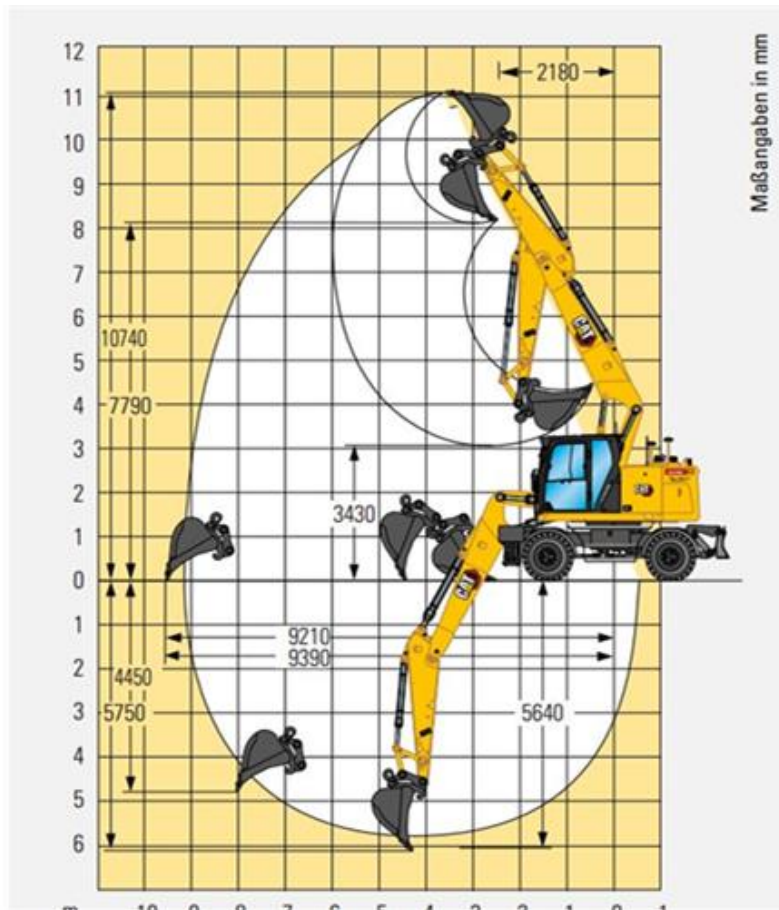

Mobilbagger CAT M319 mit GPS (20,3 t)

Technische Spezifikationen

Typ	M319 CR mit GPS
Leistung (kW)	129
Ladehöhe max. (mm)	7790
Auslegerlänge (mm)	5200
Stiellänge (mm)	2500
Tankinhalt (l)	290
Grabtiefe max. (mm)	5750
Einstechhöhe max. (mm)	10740
Auslegerart	Verstellausleger
Länge Transport (mm)	8470
Höhe Transport (mm)	3200
Breite Transport (mm)	2540
Abstützung	Planierschild
Grabtiefe max. an der Vertikalwand (mm)	4450
Reichweite max. auf Standebene (mm)	9210
Schnellwechsler (Typ)	Oilquick OQ 70/55
Fahrgeschwindigkeit Vorwärts (km/h)	20
Hersteller	CAT
Transportgewicht (kg)	20250
Fahrgeschwindigkeit Rückwärts (km/h)	20
Inhalt DEF-Tank (l)	20
ecoRent	ja
HVO ready	ja

Art.-Nr. BAMO-M319-GPS

Pluspunkte

- + Vollautomatisches Schnellwechsel-System Oilquick
- + Integrierte 3D-Steuerung mit GNSS für effizienteres und damit kostenreduziertes Arbeiten
- + Inklusive Ease of Use features mit E-fence, Payload und Höhenkontrolle
- + Niedrige Geräuschpegel für Arbeiten in geräuschempfindlichen städtischen Bereichen
- + Starke Load-Sensing-Hydraulik mit separater Schwenkpumpe erlaubt höchstmögliche Präzision und Produktivität
- + Kurzheck-Maschine für Arbeiten bei beengten Platzverhältnissen
- + ROPS-Komfortkabine mit luftgefedertem Fahrersitz, Klimaautomatik und sehr guter Rundumsicht
- + Kraftstoff- & Lärmreduzierung durch Leerlaufautomatik und verbessertem Eco-Modus
- + Erfüllt die Emissionsvorschriften Stufe V (EU)
- + Hammer- Greifer- und Scherenhydraulik
- + Integrierter Dieselpartikelfilter
- + Zentralschmieranlage
- + Abstütz-/Planierschild

Telefon: **0800-18058888** (kostenfrei anrufen)
Mietshop: **www.zeppelin-rental.de**

ZEPPELIN

Mobilbagger CAT M319 mit GPS (20,3 t)

Alternative Produkte:

Mobilbagger CAT M317 CR (17,9 t)

Mobilbagger CAT M317 CR mit GPS (17,9 t)