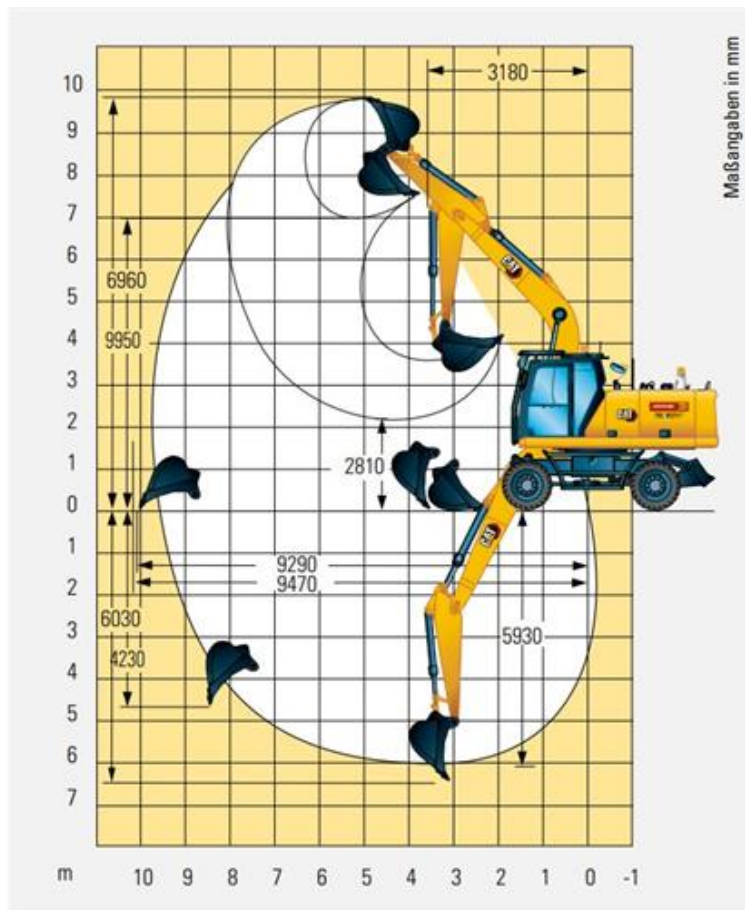

Mobilbagger CAT M320 (19,7 t)

Technische Spezifikationen

Typ	M320
Leistung (kW)	129,4
Ladehöhe max. (mm)	6960
Auslegerlänge (mm)	5260
Stiellänge (mm)	2500
Tankinhalt (l)	470
Grabtiefe max. (mm)	6030
Einstechhöhe max. (mm)	9950
Auslegerart	Verstellausleger
Länge Transport (mm)	8925
Höhe Transport (mm)	3360
Breite Transport (mm)	2540
Grabtiefe max. an der Vertikalwand (mm)	4230
Reichweite max. auf Standebene (mm)	9290
Schnellwechsler (Typ)	0070/55
Fahrgeschwindigkeit Vorwärts (km/h)	20
Hersteller	CAT
Transportgewicht (kg)	19700
Löffelklasse	6s
Fahrgeschwindigkeit Rückwärts (km/h)	20
Inhalt DEF-Tank (l)	30
ecoRent	ja
HVO ready	ja

Art.-Nr.

BAMO-M320

Pluspunkte

- + Vollautomatisches Schnellwechsel-System
- + Abstütz-/Planierschild
- + Schwerlasthubfunktion
- + Starke Load-Sensing-Hydraulik mit separater Schwenkpumpe erlaubt höchstmögliche Präzision und Produktivität
- + Tool Control Pro, 10 Werkzeuge einstellbar, auf Knopfdruck abrufbar
- + Präzise Steuerung von Werkzeugen mit Schiebeschlitzen an den Tool Control-Joysticks
- + Komfortkabine mit luftgefedertem Fahrersitz, Klimaautomatik und sehr guter Rundumsicht
- + Kraftstoff- & Lärmreduzierung durch Leerlaufautomatik
- + Erfüllt die Emissionsvorschriften Stufe V (EU)
- + Kombihydraulik (Hammer-/Greifer- & Scherenhydraulik)

Telefon: **0800-18058888** (kostenfrei anrufen)
Mietshop: **www.zepelin-rental.de**

ZEPPELIN

CAT Rental
STORE

Mobilbagger CAT M320 (19,7 t)

Alternative Produkte:

Mobilbagger CAT M318 (17,6 t)

Mobilbagger CAT M319 (20,3 t)