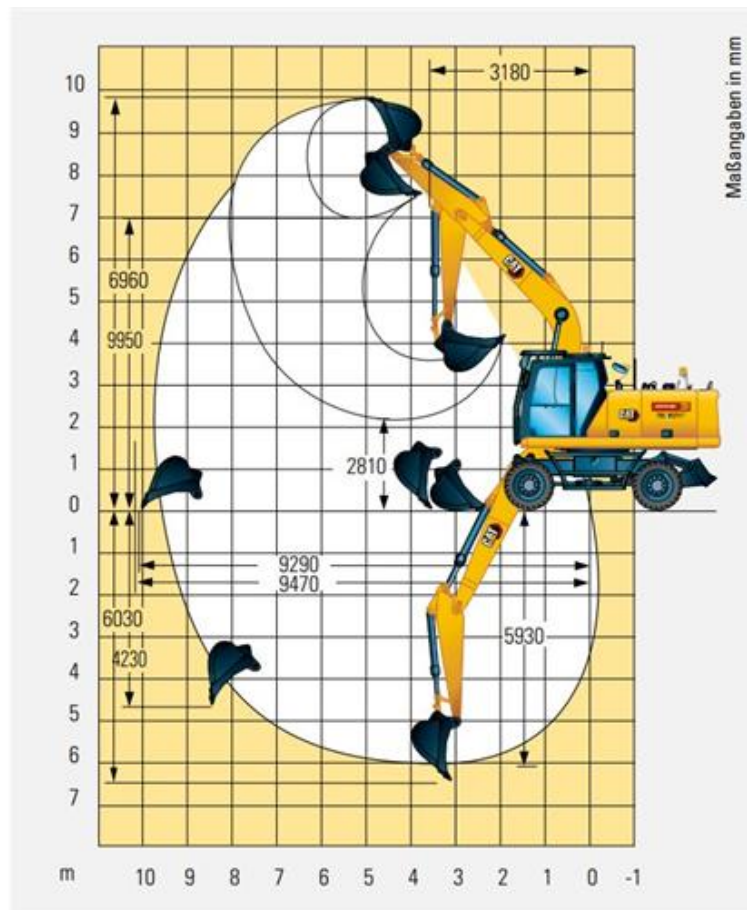

Mobilbagger CAT M320 (19,7 t)

Technische Spezifikationen

Typ	M320
Leistung (kW)	129,4
Ladehöhe max. (mm)	6960
Auslegerlänge (mm)	5260
Stiellänge (mm)	2500
Tankinhalt (l)	470
Grabtiefe max. (mm)	6030
Einstechhöhe max. (mm)	9950
Auslegerart	Verstellausleger
Länge Transport (mm)	8925
Höhe Transport (mm)	3360
Breite Transport (mm)	2540
Grabtiefe max. an der Vertikalwand (mm)	4230
Reichweite max. auf Standebene (mm)	9290
Schnellwechsler (Typ)	0070/55
Fahrgeschwindigkeit Vorwärts (km/h)	20
Hersteller	CAT
Transportgewicht (kg)	19700
Löffelklasse	6s
Fahrgeschwindigkeit Rückwärts (km/h)	20
Inhalt DEF-Tank (l)	30
ecoRent	ja
HVO ready	ja

Art.-Nr.

BAMO-M320

Pluspunkte

- + Vollautomatisches Schnellwechsel-System
- + Abstütz-/Planierschild
- + Schwerlasthubfunktion
- + Starke Load-Sensing-Hydraulik mit separater Schwenkpumpe erlaubt höchstmögliche Präzision und Produktivität
- + Tool Control Pro, 10 Werkzeuge einstellbar, auf Knopfdruck abrufbar
- + Präzise Steuerung von Werkzeugen mit Schiebeschlitzen an den Tool Control-Joysticks
- + Komfortkabine mit luftgefedertem Fahrersitz, Klimaautomatik und sehr guter Rundumsicht
- + Kraftstoff- & Lärmreduzierung durch Leerlaufautomatik
- + Erfüllt die Emissionsvorschriften Stufe V (EU)
- + Kombihydraulik (Hammer-/Greifer- & Scherenhydraulik)

Telefon: **0800-18058888** (kostenfrei anrufen)
Mietshop: **www.zepelin-rental.de**

ZEPPELIN

Mobilbagger CAT M320 (19,7 t)

Alternative Produkte:

- Mobilbagger CAT M315FCR (16,4 t)
- Mobilbagger CAT M317 CR (17,9 t)
- Mobilbagger CAT M317F CR (17,6 t)