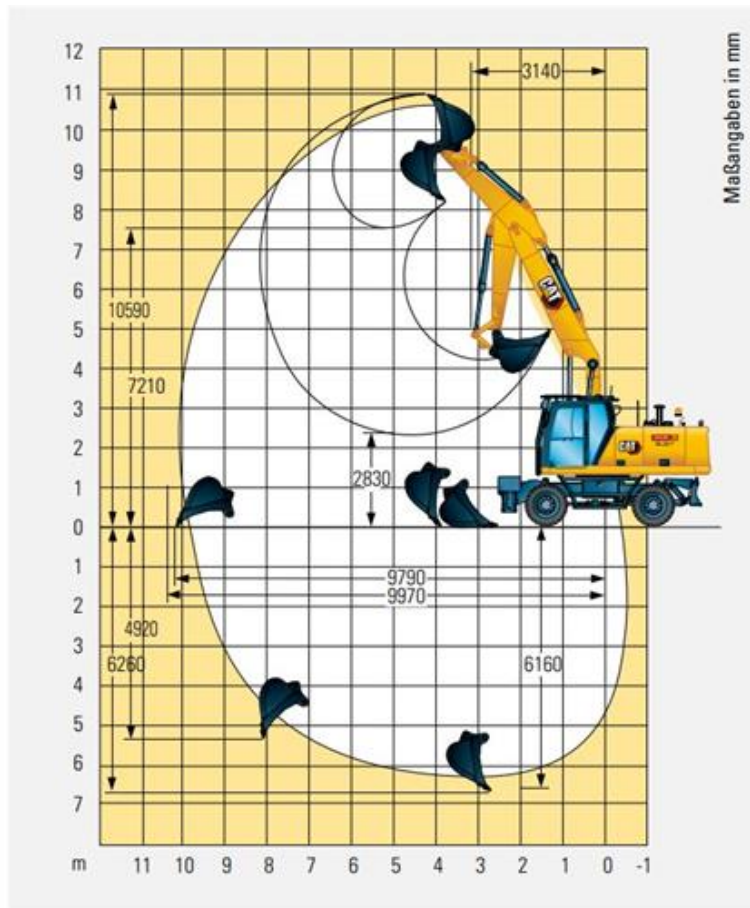

Technische Spezifikationen

Typ	M322
Leistung (kW)	129
Ladehöhe max. (mm)	7210
Auslegerlänge (mm)	5445
Stiellänge (mm)	2500
Tankinhalt (l)	470
Grabtiefe max. (mm)	6260
Einstechhöhe max. (mm)	10590
Auslegerart	Verstellausleger
Länge Transport (mm)	9395
Höhe Transport (mm)	3240
Breite Transport (mm)	2740
Abstützung	Planierschild + Abstützpratzen
Grabtiefe max. an der Vertikalwand (mm)	4920
Reichweite max. auf Standebene (mm)	9790
Schnellwechsler (Typ)	0070/55
Fahrgeschwindigkeit Vorwärts (km/h)	20
Hersteller	CAT
Transportgewicht (kg)	22000
Fahrgeschwindigkeit Rückwärts (km/h)	20
Inhalt DEF-Tank (l)	30

Art.-Nr.

BAMO-M322

Pluspunkte

- + Vollautomatisches Schnellwechsel-System
- + Abstütz-/Planierschild & Pratzen
- + Schwerlasthubfunktion
- + Starke Load-Sensing-Hydraulik mit separater Schwenkpumpe erlaubt höchstmögliche Präzision und Produktivität
- + Tool Control Pro, 10 Werkzeuge einstellbar, auf Knopfdruck abrufbar
- + Präzise Steuerung von Werkzeugen mit Schiebeschlitten an den Tool Control-Joysticks
- + Komfortkabine mit luftgefedertem Fahrersitz, Klimaautomatik und sehr guter Rundumsicht
- + Kraftstoff- & Lärmreduzierung durch Leerlaufautomatik
- + Erfüllt die Emissionsvorschriften Stufe V (EU)
- + Kombihydraulik (Hammer-/Greifer- & Scherenhydraulik)

Telefon: **0800-18058888** (kostenfrei anrufen)
Mietshop: **www.zepelin-rental.de**

Mobilbagger CAT M 322 (22,0 t)

Alternative Produkte:

Mobilbagger CAT M317 CR (17,9 t)

Mobilbagger CAT M318 (17,6 t)

Mobilbagger CAT M 318F (17,1 t)