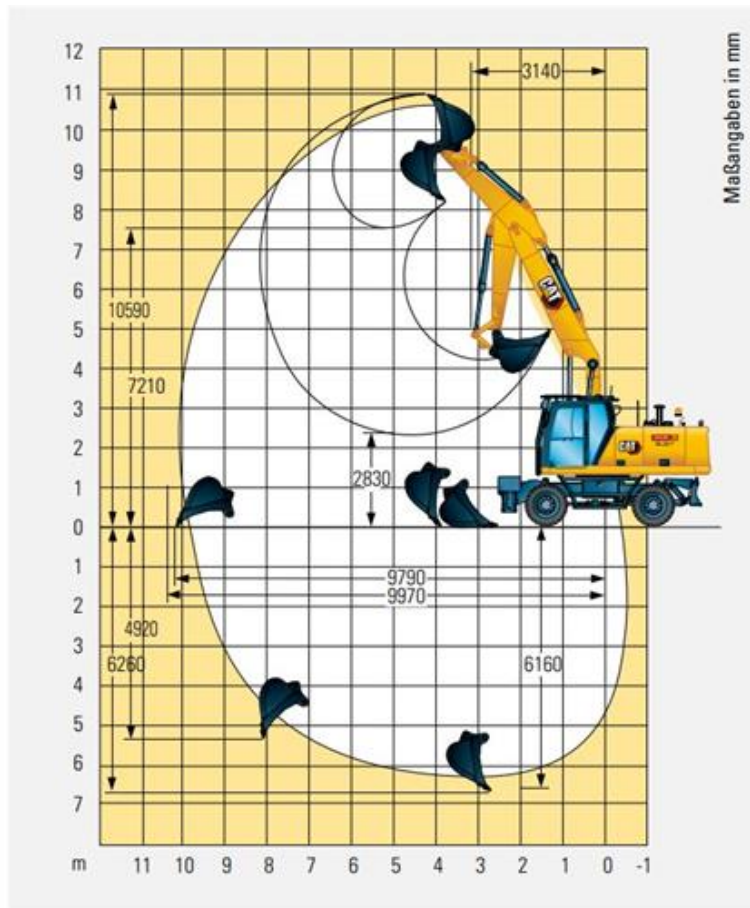

Technische Spezifikationen

Typ	M322
Leistung (kW)	129
Ladehöhe max. (mm)	7210
Auslegerlänge (mm)	5445
Stiellänge (mm)	2500
Tankinhalt (l)	470
Grabtiefe max. (mm)	6260
Einstechhöhe max. (mm)	10590
Auslegerart	Verstellausleger
Länge Transport (mm)	9395
Höhe Transport (mm)	3240
Breite Transport (mm)	2740
Abstützung	Planierschild + Abstützpratzen
Grabtiefe max. an der Vertikalwand (mm)	4920
Reichweite max. auf Standebene (mm)	9790
Schnellwechsler (Typ)	0Q70/55
Fahrgeschwindigkeit Vorwärts (km/h)	20
Hersteller	CAT
Transportgewicht (kg)	22000
Fahrgeschwindigkeit Rückwärts (km/h)	20
Inhalt DEF-Tank (l)	30

Art.-Nr.

BAMO-M322

Pluspunkte

- + Vollautomatisches Schnellwechsel-System
- + Abstütz-/Planierschild & Pratzen
- + Schwerlasthubfunktion
- + Starke Load-Sensing-Hydraulik mit separater Schwenkpumpe erlaubt höchstmögliche Präzision und Produktivität
- + Tool Control Pro, 10 Werkzeuge einstellbar, auf Knopfdruck abrufbar
- + Präzise Steuerung von Werkzeugen mit Schiebeschlitten an den Tool Control-Joysticks
- + Komfortkabine mit luftgefedertem Fahrersitz, Klimaautomatik und sehr guter Rundumsicht
- + Kraftstoff- & Lärmreduzierung durch Leerlaufautomatik
- + Erfüllt die Emissionsvorschriften Stufe V (EU)
- + Kombihydraulik (Hammer-/Greifer- & Scherenhydraulik)

Telefon: **0800-18058888** (kostenfrei anrufen)
Mietshop: **www.zeppelin-rental.de**

Mobilbagger CAT M 322 (22,0 t)

Alternative Produkte:

- Mobilbagger CAT M318 (17,6 t)
- Mobilbagger CAT M319 (20,3 t)
- Mobilbagger CAT M319 mit GPS (20,3 t)