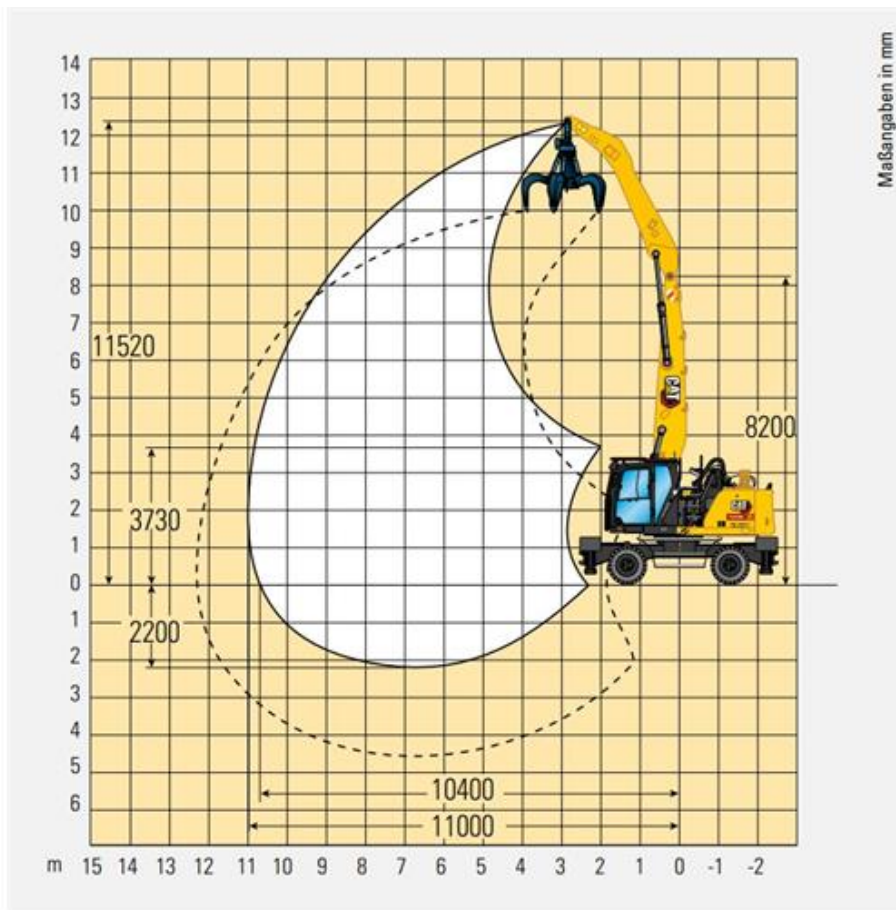

Umschlagbagger MH3024 ULM

Alternative Produkte:

- Mobilbagger CAT M320 (19,7 t)
- Mobilbagger CAT M320F (18,7 t)
- Mobilbagger CAT M 322 (22,0 t)

Unsere Empfehlungen:

- Fahrplatten 2000 x 1000 x 15 mm
- Fahrplatten 2000 x 1000 x 20 mm
- Verbau, diverse Größen

Telefon: **0800-18058888** (kostenfrei anrufen)
Mietshop: **www.zeppelin-rental.de**