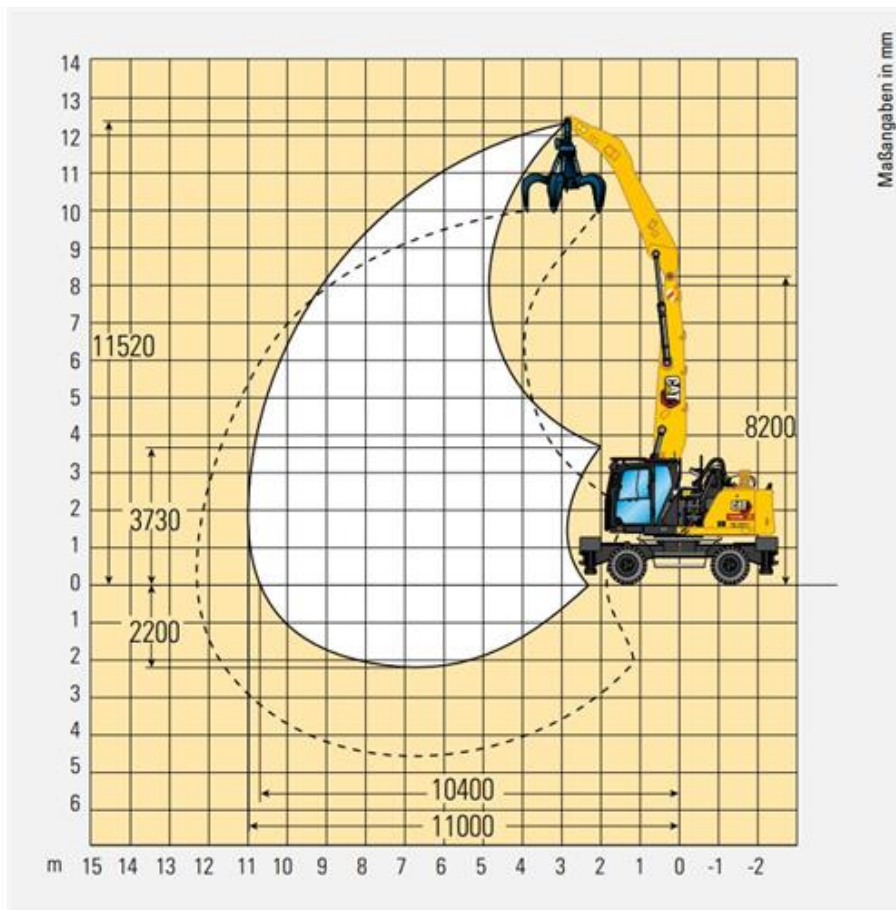

Umschlagbagger MH3024 ULM

Alternative Produkte:

- Mobilbagger CAT M320 (19,7 t)
- Mobilbagger CAT M320F (18,7 t)
- Mobilbagger CAT M 322 (22,0 t)

Unsere Empfehlungen:

- Fahrplatten 2000 x 1000 x 15 mm
- Fahrplatten 2000 x 1000 x 20 mm
- Verbau, diverse Größen

Telefon: **0800-18058888** (kostenfrei anrufen)
Mietshop: **www.zeppelin-rental.de**

ZEPPELIN

CAT THE
RENTAL
STORE