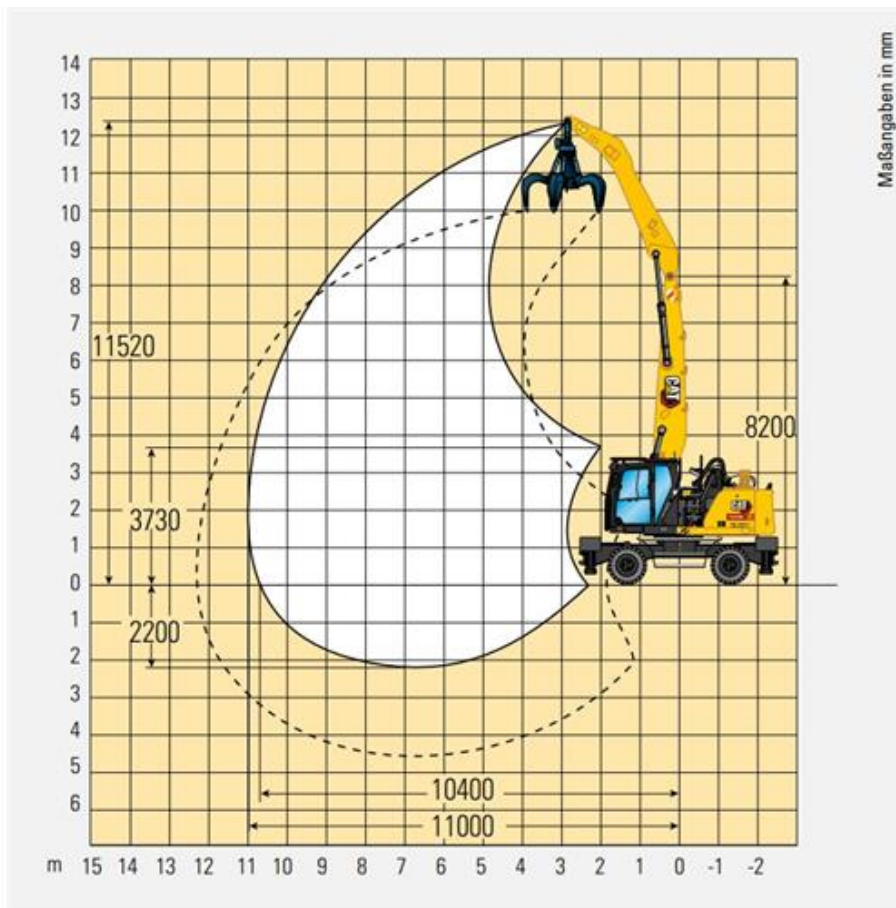

Alternative Produkte:

Mobilbagger CAT M320 (19,7 t)

Mobilbagger CAT M 322 (22,0 t)

Unsere Empfehlungen:

Fahrplatten 2000 x 1000 x 15 mm

Fahrplatten 2000 x 1000 x 20 mm

Verbau, diverse Größen