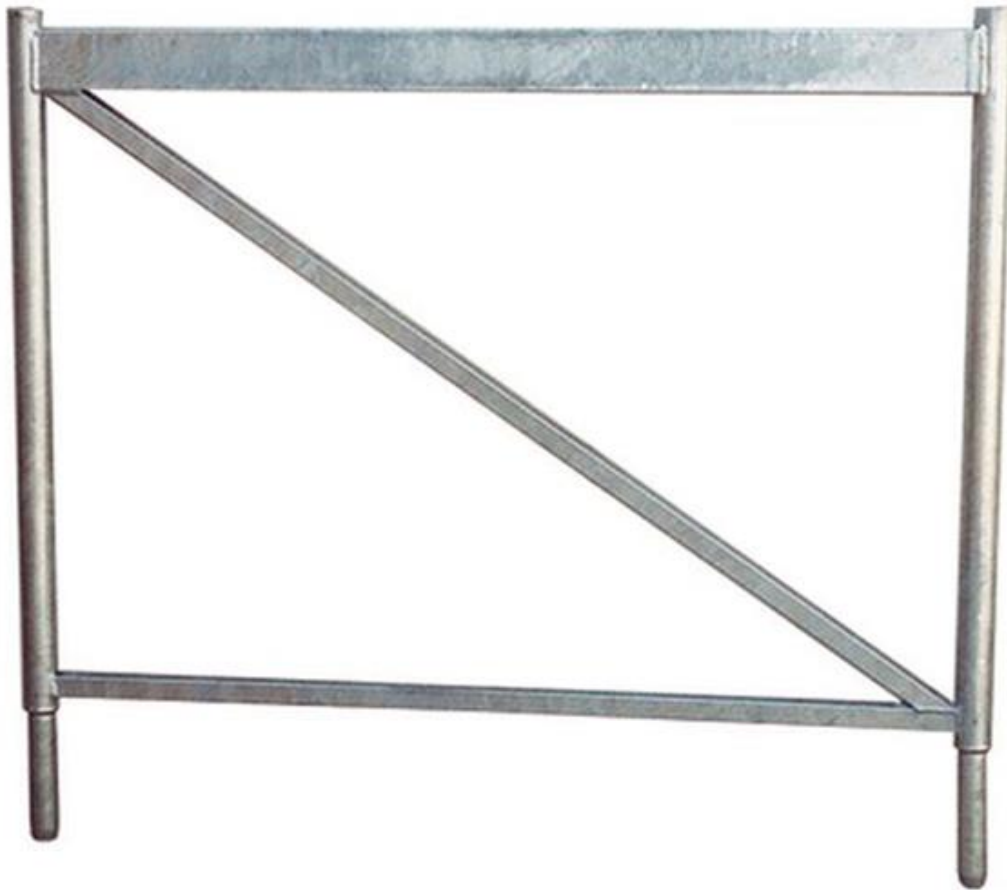

# Aufsatz 1 m für Universal- Gerüstbock

## Technische Spezifikationen

Länge Transport (mm)	1030
Höhe Transport (mm)	100
Breite Transport (mm)	100
Transportgewicht (kg)	4.0

**Art.-Nr.** **BOCKAS150**