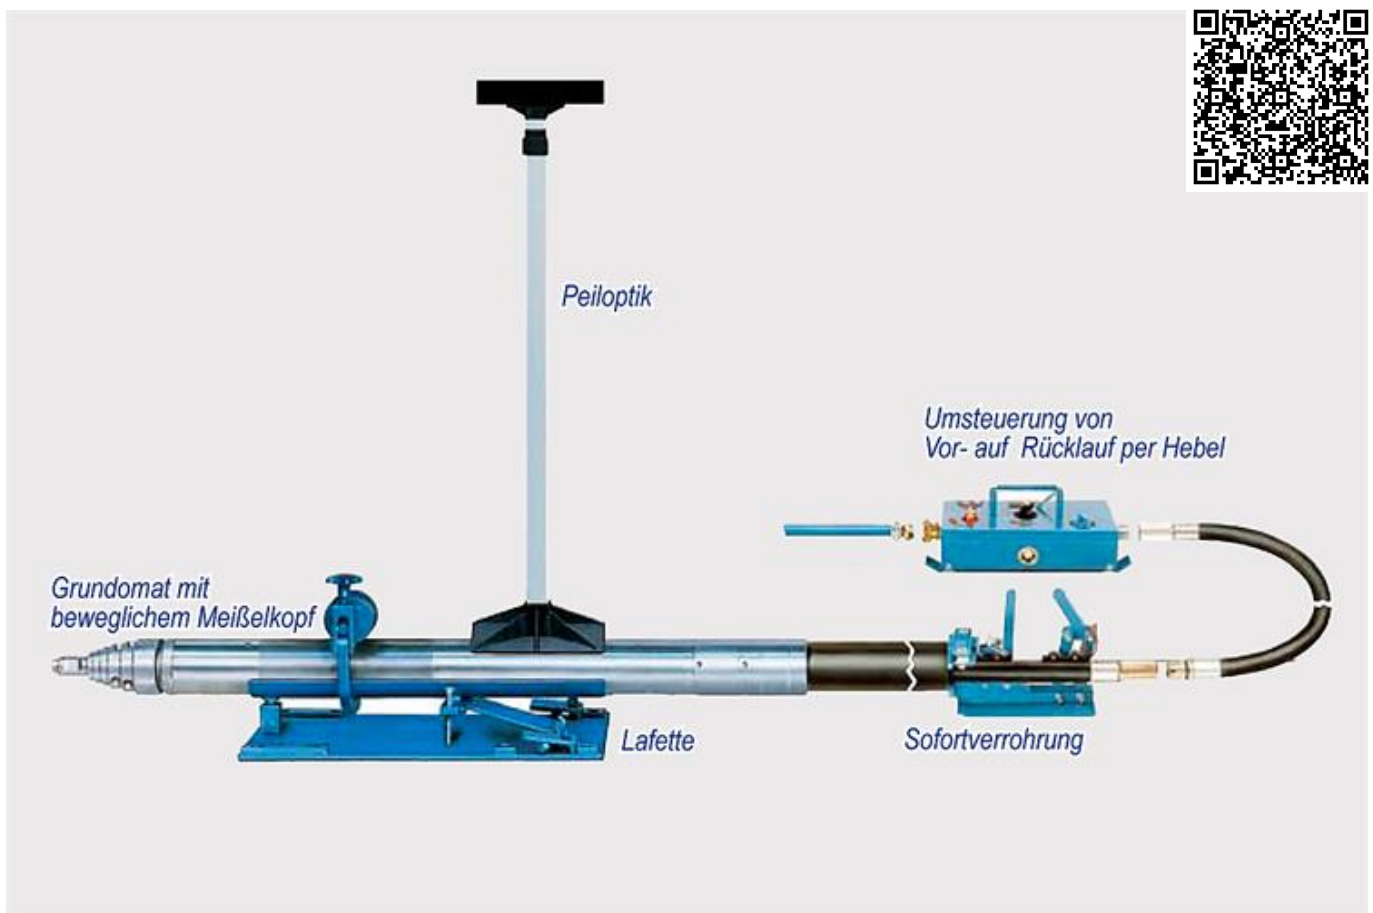

Zieleinrichtung f. Erdrakete

Technische Spezifikationen

Typ	Grundoscope Zieleinrichtung
Länge Transport (mm)	500
Höhe Transport (mm)	300
Breite Transport (mm)	200
Hersteller	Tracto
Transportgewicht (kg)	5

Art.-Nr. **BSERZ-GS**

Pluspunkte

Telefon: **0800-18058888** (kostenfrei anrufen)
Mietshop: **www.zeppelin-rental.de**

ZEPPELIN

Der direkte Weg zur Miete

0800-18058888 (kostenfrei anrufen)

Der direkte Weg zum ausgewählten Produkt:

<https://zeppelin-rental.de/miete/p/zieleinrichtung-f-erdrakete/BSERZ-GS>