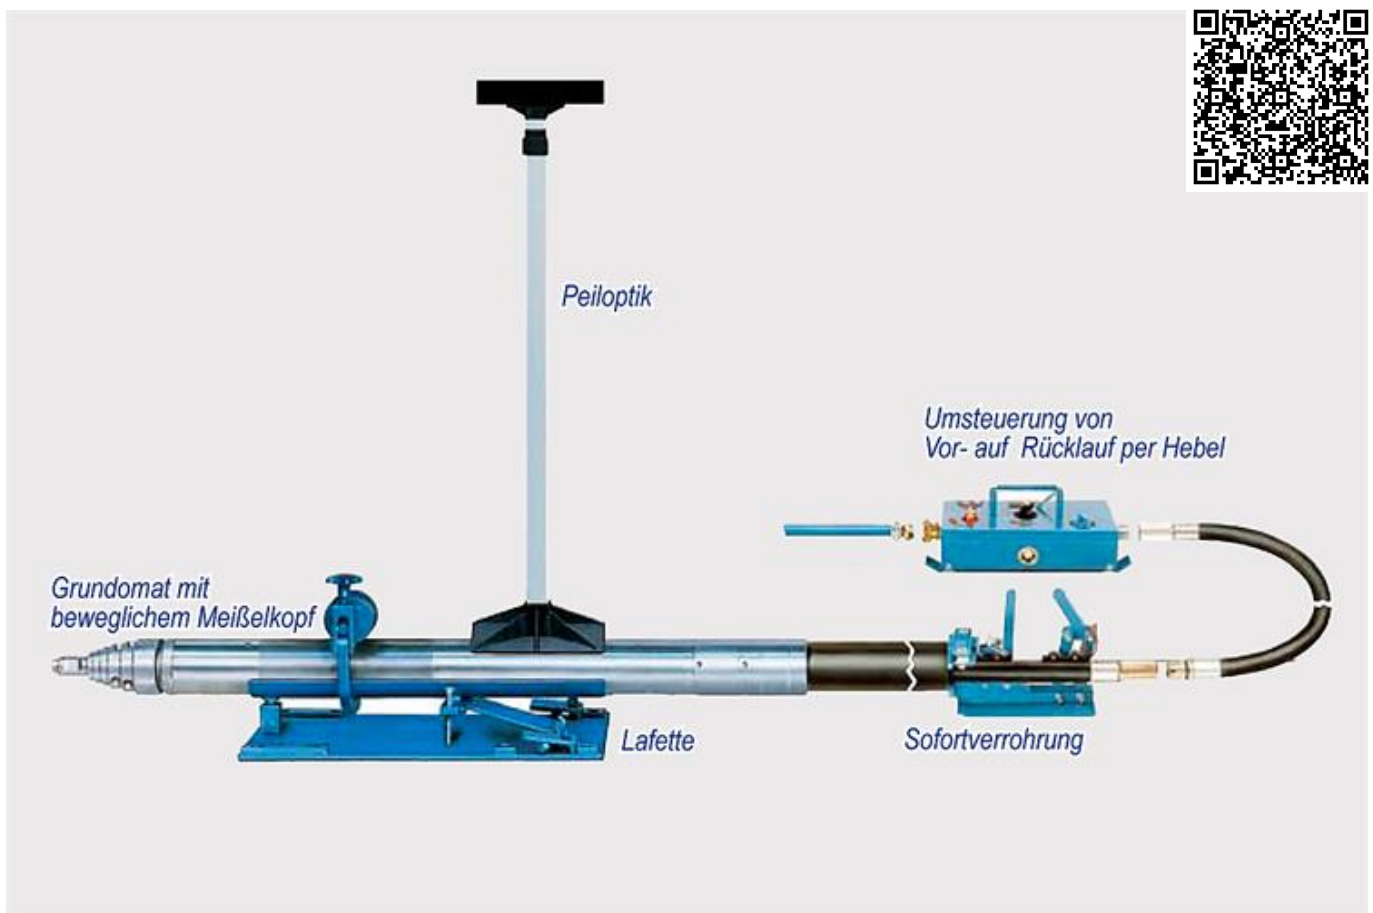

Zieleinrichtung f. Erdrakete

Technische Spezifikationen

Typ	Grundoscope Zieleinrichtung
Länge Transport (mm)	500
Höhe Transport (mm)	300
Breite Transport (mm)	200
Hersteller	Tracto
Transportgewicht (kg)	5

Art.-Nr. **BSERZ-GS**

Pluspunkte

Telefon: **0800-18058888** (kostenfrei anrufen)
Mietshop: **www.zeppelin-rental.de**

ZEPPELIN

CAT THE
RENTAL
STORE

Der direkte Weg zur Miete

0800-18058888 (kostenfrei anrufen)

Der direkte Weg zum ausgewählten Produkt:

<https://zeppelin-rental.de/miete/p/zieleinrichtung-f-erdrakete/BSERZ-GS>