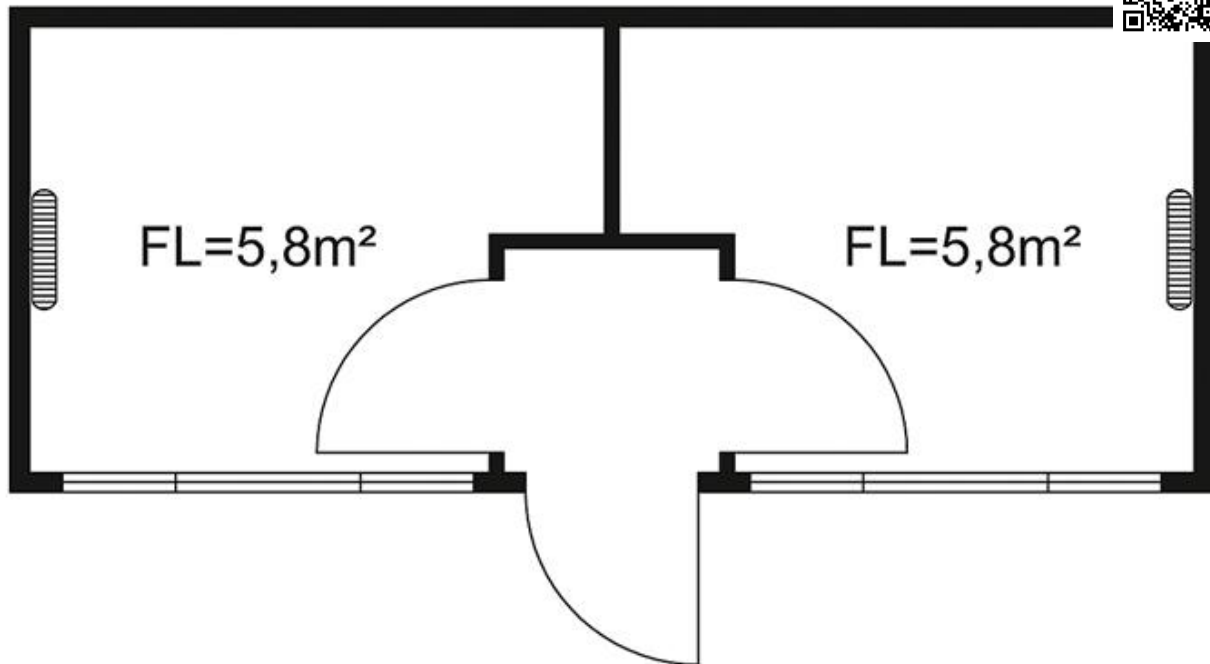

# Raummodul 6,0x2,5 m Tür längsseits, Windfang, raumgeteilt

## Technische Spezifikationen

Typ	CC625-TLRT
Türen	1 ZK Außentür
Ausstattung	2 Drehkippfenster, isolierverglast, Kunststoff-Rollläden mit Aufschubmechanik
Elektroinstallation, Container	nach VDE 0100, 300/220 V
Einrichtung	Windfang als Vorraum mit Innentüren
Anschluss (V)	2 Anschlüsse CEE 32 A in Wandmulde, Verteilung mit FI-Schutzschalter und Automaten
Länge Transport (mm)	6058
Höhe Transport (mm)	2800
Breite Transport (mm)	2438
Einsatzgewicht (kg)	3400
Wandkonvektor	2 Wandkonvektoren 2 kW
Schalter-Steckdosenkombination	3 Lichtschalter, 2 Lichtleisten 58 W, 1 Lichtleiste 9 W, 4 Steckdosen
Transportgewicht (kg)	3400

# Raummodul 6,0×2,5 m Tür längsseits, Windfang, raumgeteilt

---