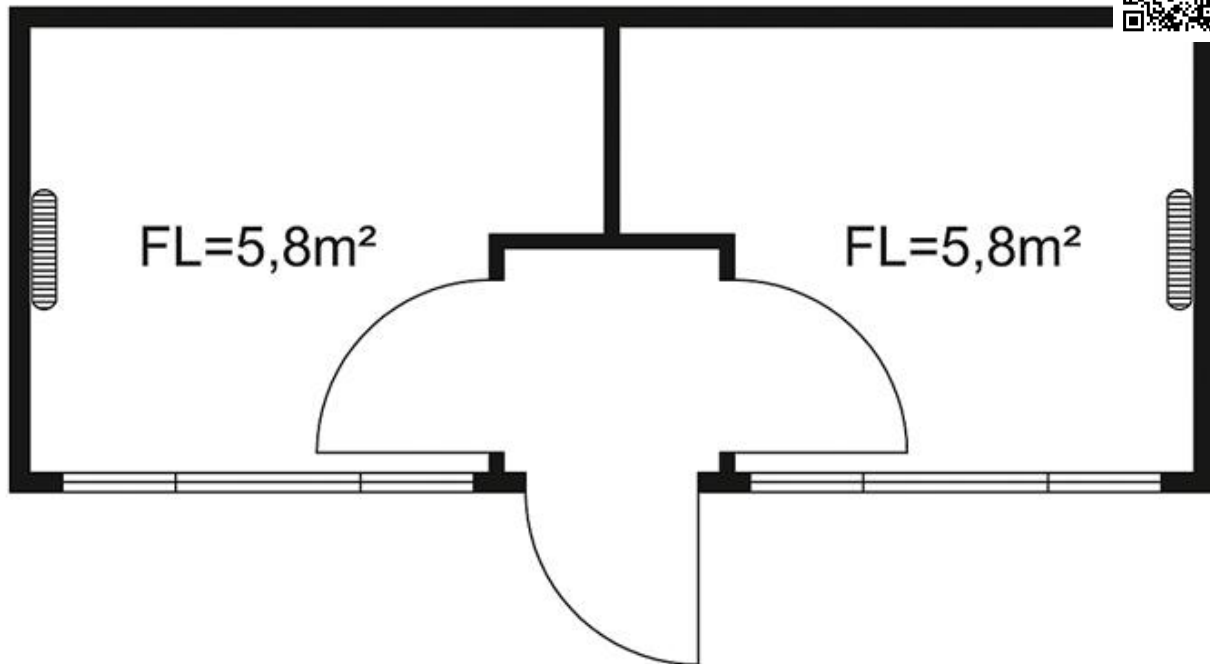

# Raummodul 6,0x2,5 m Tür längsseits, Windfang, raumgeteilt

## Technische Spezifikationen

Typ	CC625-TLRT
Türen	1 ZK Außentür
Ausstattung	2 Drehkippfenster, isolierverglast, Kunststoff-Rollläden mit Aufschiebung
Elektroinstallation, Container	nach VDE 0100, 300/220 V
Einrichtung	Windfang als Vorraum mit Innentüren
Anschluss (V)	2 Anschlüsse CEE 32 A in Wandmulde, Verteilung mit FI-Schutzschalter und Automaten
Länge Transport (mm)	6058
Höhe Transport (mm)	2800
Breite Transport (mm)	2438
Einsatzgewicht (kg)	3400
Wandkonvektor	2 Wandkonvektoren 2 kW
Schalter-Steckdosenkombination	3 Lichtschalter, 2 Lichtleisten 58 W, 1 Lichtleiste 9 W, 4 Steckdosen
Transportgewicht (kg)	3400
<b>Art.-Nr.</b>	<b>CC625-TLRT</b>

# Raummodul 6,0×2,5 m Tür längsseits, Windfang, raumgeteilt

---