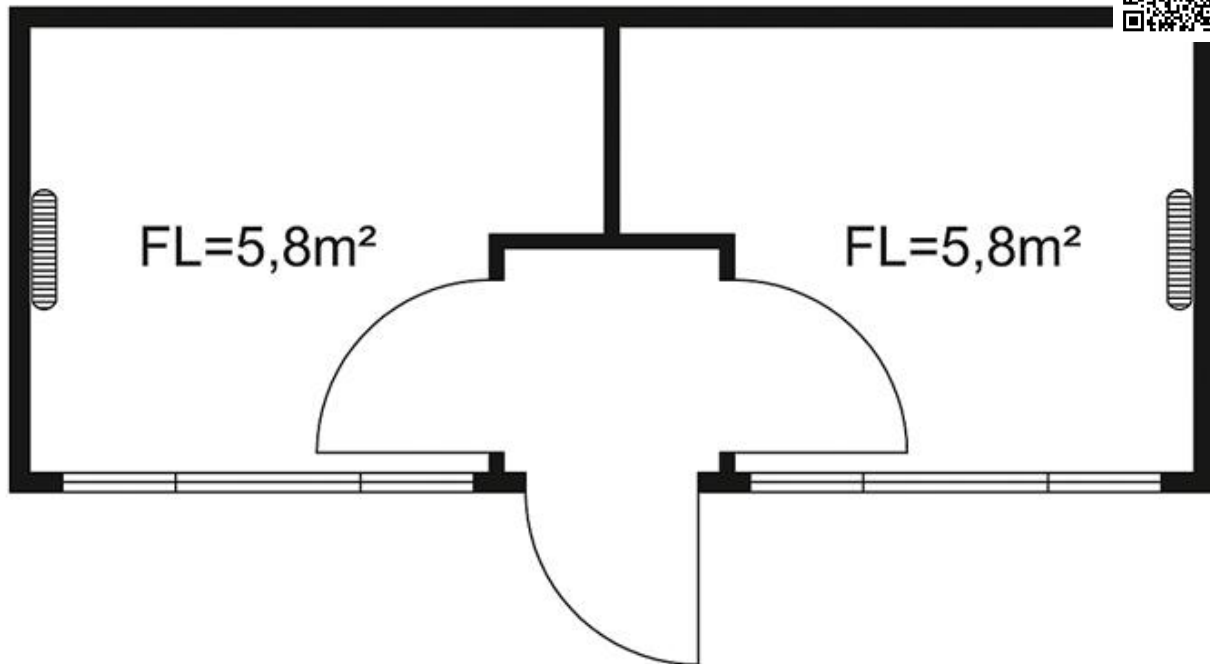

# Raummodul 6,0x2,5 m Tür längsseits, Windfang, raumgeteilt

## Technische Spezifikationen

Typ	CC625-TLRT
Türen	1 ZK Außentür
Ausstattung	2 Drehkipfenster, isolierverglast, Kunststoff-Rollläden mit Aufschiebung
Elektroinstallation, Container	nach VDE 0100, 300/220 V
Einrichtung	Windfang als Vorraum mit Innentüren
Anschluss (V)	2 Anschlüsse CEE 32 A in Wandmulde, Verteilung mit FI-Schutzschalter und Automaten
Länge Transport (mm)	6058
Höhe Transport (mm)	2800
Breite Transport (mm)	2438
Einsatzgewicht (kg)	3400
Wandkonvektor	2 Wandkonvektoren 2 kW
Schalter-Steckdosenkombination	3 Lichtschalter, 2 Lichtleisten 58 W, 1 Lichtleiste 9 W, 4 Steckdosen
Transportgewicht (kg)	3400
<b>Art.-Nr.</b>	<b>CC625-TLRT</b>

# Raummodul 6,0×2,5 m Tür längsseits, Windfang, raumgeteilt

---