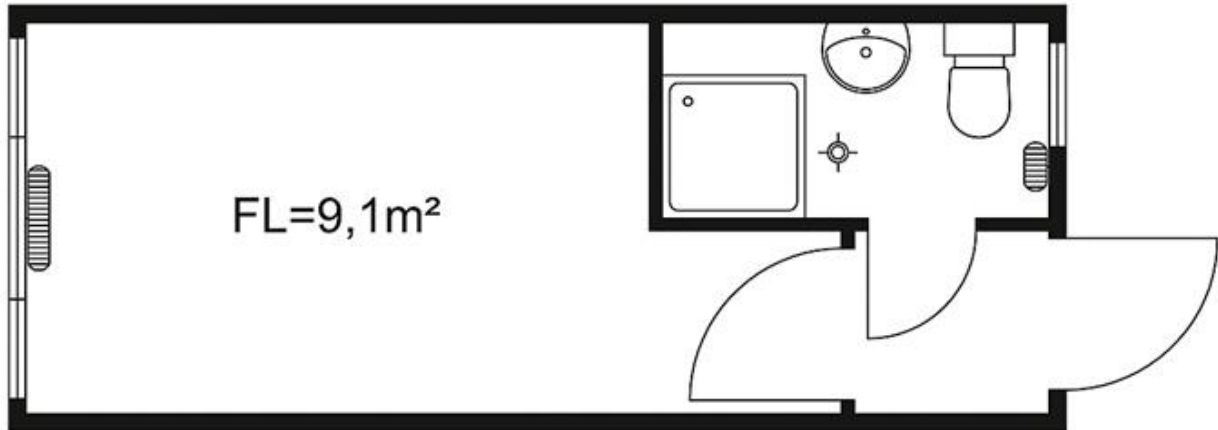

Raummodul 6,0x2,5 m mit Windfang, WC und Dusche

Technische Spezifikationen

Typ	CC625-WCDU
Türen	1 ZK Außentür
Ausstattung	1 Drehkippfenster, isolierverglast, Kunststoff-Rollladen mit Aufschubsicherung, 1 Kippfenster
Elektroinstallation, Container	nach VDE 0100, 380/220
Einrichtung	Windfang als Vorraum mit Innentür
Sanitäreinrichtung	1 Waschbecken, Spiegel mit Ablage, 1 Elektroboiler 50l, 1 WC, 1 Dusche
Anschluss (V)	2 Anschlüsse CEE 32 A in Wandmulde, Verteilung mit FI-Schutzschalter und Auromaten
Länge Transport (mm)	6058
Höhe Transport (mm)	2800
Breite Transport (mm)	2438
Einsatzgewicht (kg)	3300
Wandkonvektor	2 Wandkonvektoren 2kW
Schalter-Steckdosenkombination	3 Lichtschalter, 2 Lichtleisten 58 W, 1 Lichtleiste 36 W, 1 Lichtleiste 9 W, 3 Steckdosen
Transportgewicht (kg)	3900

Art.-Nr. **CC625-WCDU**

Pluspunkte

Telefon: **0800-18058888** (kostenfrei anrufen)
Mietshop: **www.zepelin-rental.de**

ZEPPELIN

CAT THE
RENTAL
STORE

Raummodul 6,0×2,5 m mit Windfang, WC und Dusche

Passendes Zubehör:

Doppelstockbett

Einzelbett

Fäkalientank 10 cbm (6,5 m)

Telefon: **0800-18058888** (kostenfrei anrufen)
Mietshop: **www.zeppelin-rental.de**

Raummodul 6,0×2,5 m mit Windfang, WC und Dusche

Der direkte Weg zur Miete