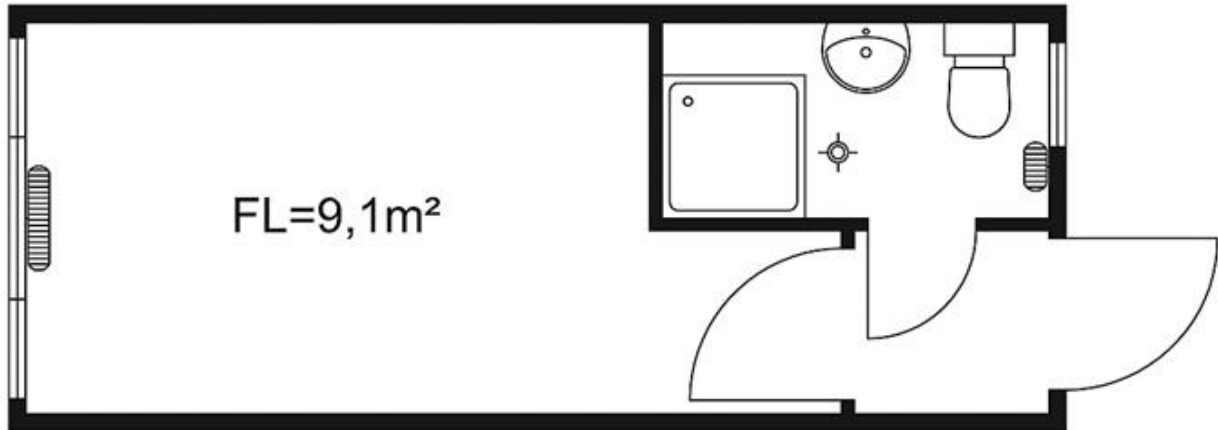

Raummodul 6,0x2,5 m mit Windfang, WC und Dusche

Technische Spezifikationen

Typ	CC625-WCDU
Türen	1 ZK Außentür
Ausstattung	1 Drehkippfenster, isolierverglast, Kunststoff-Rollladen mit Aufschubsicherung, 1 Kippfenster
Elektroinstallation, Container	nach VDE 0100, 380/220
Einrichtung	Windfang als Vorraum mit Innentür
Sanitäreinrichtung	1 Waschbecken, Spiegel mit Ablage, 1 Elektroboiler 50l, 1 WC, 1 Dusche
Anschluss (V)	2 Anschlüsse CEE 32 A in Wandmulde, Verteilung mit FI-Schutzschalter und Auromaten
Länge Transport (mm)	6058
Höhe Transport (mm)	2800
Breite Transport (mm)	2438
Einsatzgewicht (kg)	3300
Wandkonvektor	2 Wandkonvektoren 2kW
Schalter-Steckdosenkombination	3 Lichtschalter, 2 Lichtleisten 58 W, 1 Lichtleiste 36 W, 1 Lichtleiste 9 W, 3 Steckdosen
Transportgewicht (kg)	3900

Art.-Nr. **CC625-WCDU**

Pluspunkte

Telefon: **0800-18058888** (kostenfrei anrufen)
Mietshop: **www.zepelin-rental.de**

ZEPPELIN

CAT THE
RENTAL
STORE

Raummodul 6,0×2,5 m mit Windfang, WC und Dusche

Passendes Zubehör:

Doppelstockbett

Einzelbett

Fäkalientank 10 cbm (6,5 m)

Telefon: **0800-18058888** (kostenfrei anrufen)
Mietshop: **www.zepelin-rental.de**

Raummodul 6,0×2,5 m mit Windfang, WC und Dusche

Der direkte Weg zur Miete