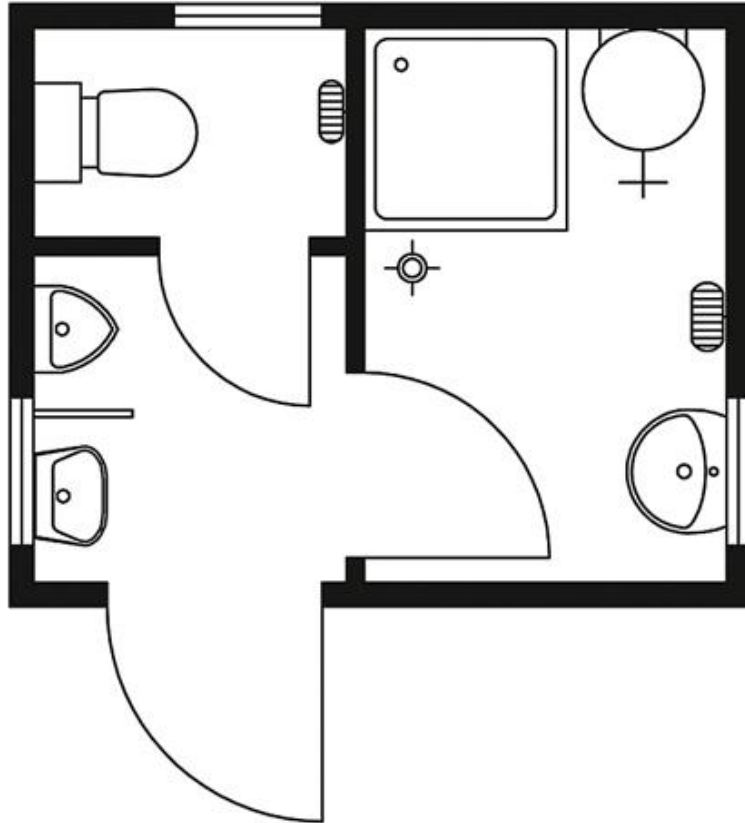

# Sanitärmodul 3,0x2,5 m, WC, Dusche und Urinal bis 10 Personen

## Technische Spezifikationen

Typ	Sanitärmodul 3,0x2,5 m, WC, Dusche, Urinal bis 10 Pers.
Türen	1 ZK-Außentür
Ausstattung	3 Kippfenster
Innenhöhe licht (mm)	2500
Elektroinstallation, Container	nach VDE 0100
Sanitäreinrichtung	2 Waschbecken, 2 Spiegel mit Ablage, 1 Wc, 1 Urinal, 1 Dusche, 1 Elektroboiler 30 l
Transportmaße L/B/H (mm)	3019 x 2438 x 2800
Anschluss (V)	2 x 380/220 CEE 32 A
Länge Transport (mm)	2995
Höhe Transport (mm)	2800
Breite Transport (mm)	2438
Einsatzgewicht (kg)	2250
Steckdosen	3 Lichtschalter, 1 Lichtleiste 58 W IP 65, 2 Lichtleisten 9 W, 2 Steckdosen
Wandkonvektor	2 x 2kW
Nurglasleuchten	2 x 60 W
Schalter-Steckdosenkombination	1 x
Ein-/Ausschalter	1 x
Transportgewicht (kg)	2250

**Art.-Nr.** **CS325-S10P**

# Sanitärmodul 3,0×2,5 m, WC, Dusche und Urinal bis 10 Personen

---