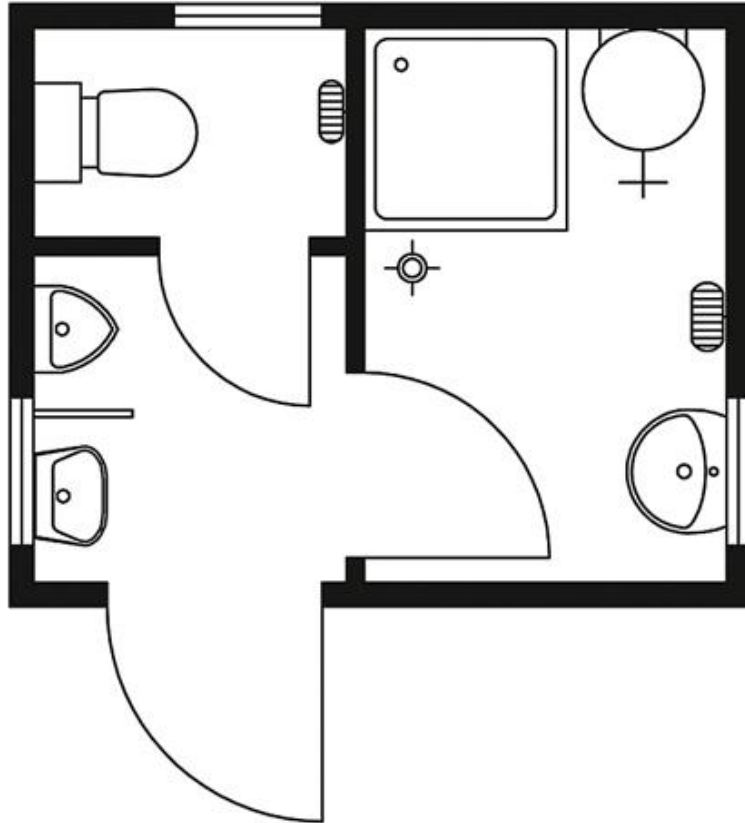

Sanitärmodul 3,0x2,5 m, WC, Dusche und Urinal bis 10 Personen

Technische Spezifikationen

Typ	Sanitärmodul 3,0x2,5 m, WC, Dusche, Urinal bis 10 Pers.
Türen	1 ZK-Außentür
Ausstattung	3 Kippfenster
Innenhöhe licht (mm)	2500
Elektroinstallation, Container	nach VDE 0100
Sanitäreinrichtung	2 Waschbecken, 2 Spiegel mit Ablage, 1 Wc, 1 Urinal, 1 Dusche, 1 Elektroboiler 30 l
Transportmaße L/B/H (mm)	3019 x 2438 x 2800
Anschluss (V)	2 x 380/220 CEE 32 A
Länge Transport (mm)	2995
Höhe Transport (mm)	2800
Breite Transport (mm)	2438
Einsatzgewicht (kg)	2250
Steckdosen	3 Lichtschalter, 1 Lichtleiste 58 W IP 65, 2 Lichtleisten 9 W, 2 Steckdosen
Wandkonvektor	2 x 2kW
Nurglasleuchten	2 x 60 W
Schalter-Steckdosenkombination	1 x
Ein-/Ausschalter	1 x
Transportgewicht (kg)	2250

Art.-Nr. CS325-S10P

Pluspunkte

Telefon: **0800-18058888** (kostenfrei anrufen)
Mietshop: **www.zeppelin-rental.de**

ZEPPELIN

CAT Rental
STORE

Sanitärmodul 3,0×2,5 m, WC, Dusche und Urinal bis 10 Personen

Passendes Zubehör:

Fäkalientank 5 cbm (3,5 m)

Treppe 4-stufig für Fäkalientank fest. Ü.

Telefon: **0800-18058888** (kostenfrei anrufen)
Mietshop: **www.zeppelin-rental.de**

Sanitärmodul 3,0×2,5 m, WC, Dusche und Urinal bis 10 Personen

Der direkte Weg zur Miete

0800-18058888 (kostenfrei anrufen)

Der direkte Weg zum ausgewählten Produkt:

<https://zeppelin-rental.de/miete/p/sanitaermodul-3-0x2-5-m-wc-dusche-und-urinal-bis-10-personen/CS325-S10P>