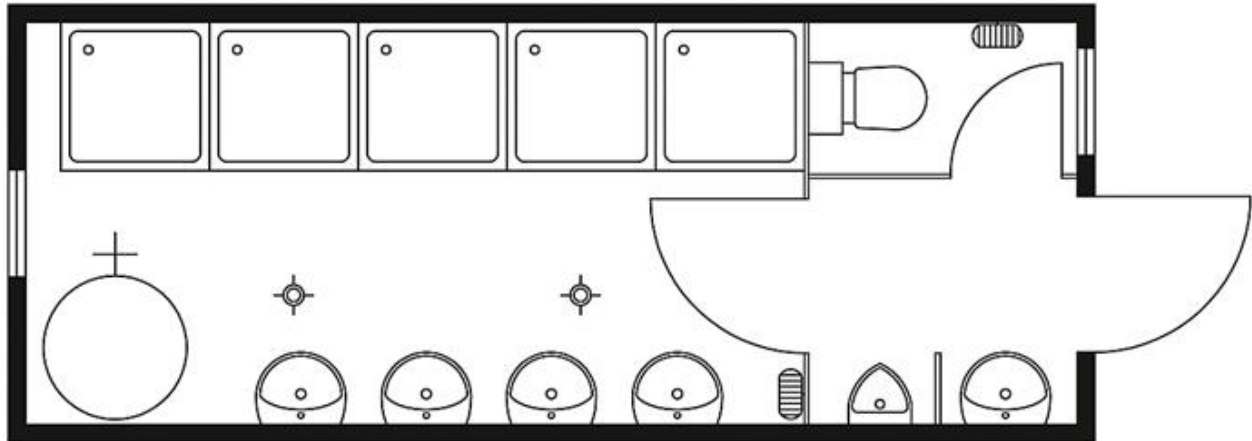

Dusch-Container, 6,0 x 2,5 m, 5 Duschen, 1 WC, 4 Waschbecken, Tür stirnseitig

Technische Spezifikationen

Typ	Dusch-Cont.6x2,5 mit WC und Ur
Türen	1ZK Außentür
Ausstattung	2 Kipfenster
Innenhöhe licht (mm)	2500
Elektroinstallation, Container	2 CEE 32 A
Einrichtung	Windfang als Vorraum m.Innent.
Sanitäreinrichtung	5WT, Spiegel m.Ablage,WC,Ur,5Du.
Transportmaße L/B/H (mm)	6058/2438/2800
Anschluss (V)	380/220
Länge Transport (mm)	6058
Höhe Transport (mm)	2800
Breite Transport (mm)	2438
Einsatzgewicht (kg)	4000
Steckdosen	4
Nurglasleuchten	1-60W
Schalter-Steckdosenkombination	1
Standspeicher (l)	400
Ein-/Ausschalter	1
Transportgewicht (kg)	4000

Art.-Nr. CS625-5DUWC

Pluspunkte

Telefon: **0800-18058888** (kostenfrei anrufen)
Mietshop: **www.zeppelin-rental.de**

ZEPPELIN

CAT Rental
STORE.

Dusch-Container, 6,0 x 2,5 m, 5 Duschen, 1 WC, 4 Waschbecken, Tür stirnseitig

Passendes Zubehör:

Fäkalientank 10 cbm (6,5 m)

Treppe 4-stufig für Fäkalientank fest. Ü.

Alternative Produkte:

Sanitär-Container 6,0 x 2,5 m, WC/Duschen/waschen bis 25 Personen

Telefon: **0800-18058888** (kostenfrei anrufen)
Mietshop: **www.zeppelin-rental.de**

Dusch-Container, 6,0 x 2,5 m, 5 Duschen, 1 WC, 4 Waschbecken, Tür stirnseitig

Der direkte Weg zur Miete

0800-18058888 (kostenfrei anrufen)

Der direkte Weg zum ausgewählten Produkt:

<https://zeppelin-rental.de/miete/p/dusch-container-6-0-x-2-5-m-5-duschen-1-wc-4-waschbecken-tuer-stirnseitig/>