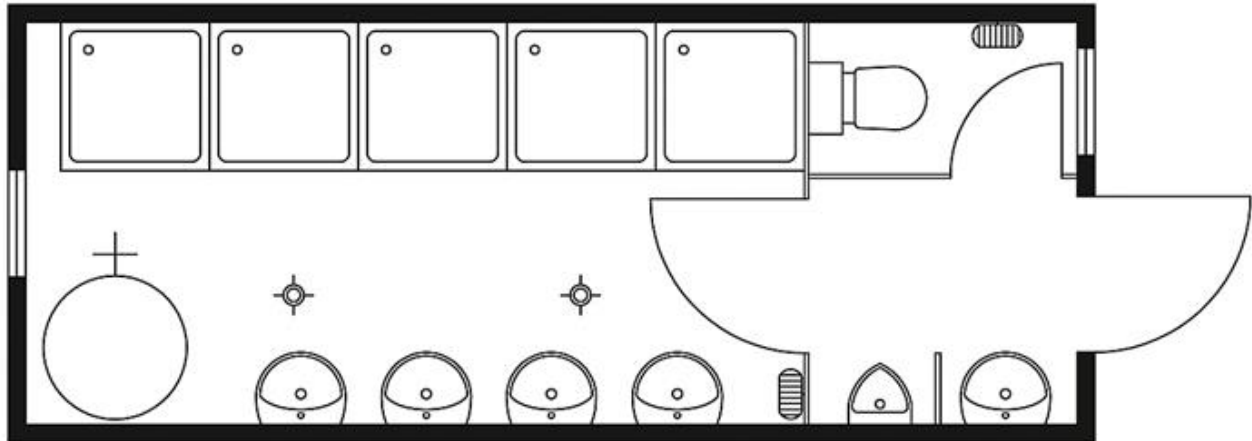

Dusch-Container, 6,0 x 2,5 m, 5 Duschen, 1 WC, 4 Waschbecken, Tür stirnseitig

Technische Spezifikationen

Typ	Dusch-Cont.6x2,5 mit WC und Ur
Türen	1ZK Außentür
Ausstattung	2 Kippfenster
Innenhöhe licht (mm)	2500
Elektroinstallation, Container	2 CEE 32 A
Einrichtung	Windfang als Vorraum m.Innent.
Sanitäreinrichtung	5WT, Spiegel m.Ablage,WC,Ur,5Du.
Transportmaße L/B/H (mm)	6058/2438/2800
Anschluss (V)	380/220
Länge Transport (mm)	6058
Höhe Transport (mm)	2800
Breite Transport (mm)	2438
Einsatzgewicht (kg)	4000
Steckdosen	4
Nurglasleuchten	1-60W
Schalter-Steckdosenkombination	1
Standspeicher (l)	400
Ein-/Ausschalter	1
Transportgewicht (kg)	4000

Art.-Nr. CS625-5DUWC

Pluspunkte

Telefon: **0800-18058888** (kostenfrei anrufen)
Mietshop: **www.zeppelin-rental.de**

ZEPPELIN

CAT Rental
STORE.

Dusch-Container, 6,0 x 2,5 m, 5 Duschen, 1 WC, 4 Waschbecken, Tür stirnseitig

Passendes Zubehör:

Fäkalientank 10 cbm (6,5 m)

Treppe 4-stufig für Fäkalientank fest. Ü.

Alternative Produkte:

Sanitär-Container 6,0 x 2,5 m, WC/Duschen/waschen bis 25 Personen

Telefon: **0800-18058888** (kostenfrei anrufen)
Mietshop: **www.zeppelin-rental.de**

Dusch-Container, 6,0 x 2,5 m, 5 Duschen, 1 WC, 4 Waschbecken, Tür stirnseitig

Der direkte Weg zur Miete

0800-18058888 (kostenfrei anrufen)

Der direkte Weg zum ausgewählten Produkt:

<https://zeppelin-rental.de/miete/p/dusch-container-6-0-x-2-5-m-5-duschen-1-wc-4-waschbecken-tuer-stirnseitig/>