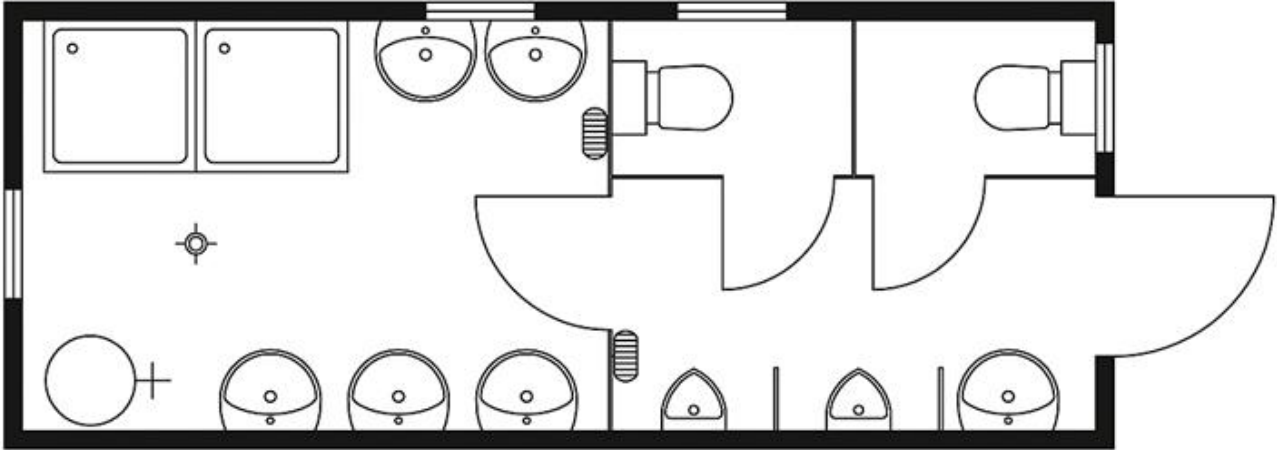

Sanitär-Container 6,0 x 2,5 m, WC/Duschen/waschen bis 25 Personen

Technische Spezifikationen

Typ	Sanitär 6x2,5m Du., WC, Urinal (25 Pers.)
Türen	1 ZK-Außentür
Ausstattung	4 Kippfenster
Elektroinstallation, Container	nach VDE 0100, 382/220 V
Einrichtung	Trennwand mit Innentür
Sanitäreinrichtung	6 Waschbecken, 6 Spiegel mit Ablage, 2 WC, 2 Urinale, 2 Duschen
Anschluss (V)	2 Anschlüsse CEE 32 A in Wandmulde, Verteilung mit FI-Schutzschalter und Automaten
Länge Transport (mm)	6058
Höhe Transport (mm)	2890
Breite Transport (mm)	2438
Einsatzgewicht (kg)	3900
Steckdosen	6 Steckdosen
Wandkonvektor	2 Wandkonvektoren 2kW
Schalter-Steckdosenkombination	1 Lichtleiste 36 W, 1 Lichtleiste 36 W IP65
Standspeicher (l)	1 x 200 l
Ein-/Ausschalter	2 Lichtschalter
Transportgewicht (kg)	3900
Art.-Nr.	CS625-S25P

Pluspunkte

Telefon: **0800-18058888** (kostenfrei anrufen)
Mietshop: **www.zeppelin-rental.de**

ZEPPELIN

Sanitär-Container 6,0 x 2,5 m, WC/Duschen/waschen bis 25 Personen

Passendes Zubehör:

Fäkalientank 10 cbm (6,5 m)

Treppe 4-stufig für Fäkalientank fest. Ü.

Alternative Produkte:

Dusch-Container, 6,0 x 2,5 m, 5 Duschen, 1 WC, 4 Waschbecken, Tür stirnseitig

Telefon: **0800-18058888** (kostenfrei anrufen)
Mietshop: **www.zeppelin-rental.de**

Sanitär-Container 6,0 x 2,5 m, WC/Duschen/waschen bis 25 Personen

Der direkte Weg zur Miete

0800-18058888 (kostenfrei anrufen)

Der direkte Weg zum ausgewählten Produkt:

<https://zeppelin-rental.de/miete/p/sanitaer-container-6-0-x-2-5-m-wc-duschen-waschen-bis-25-personen/CS625->