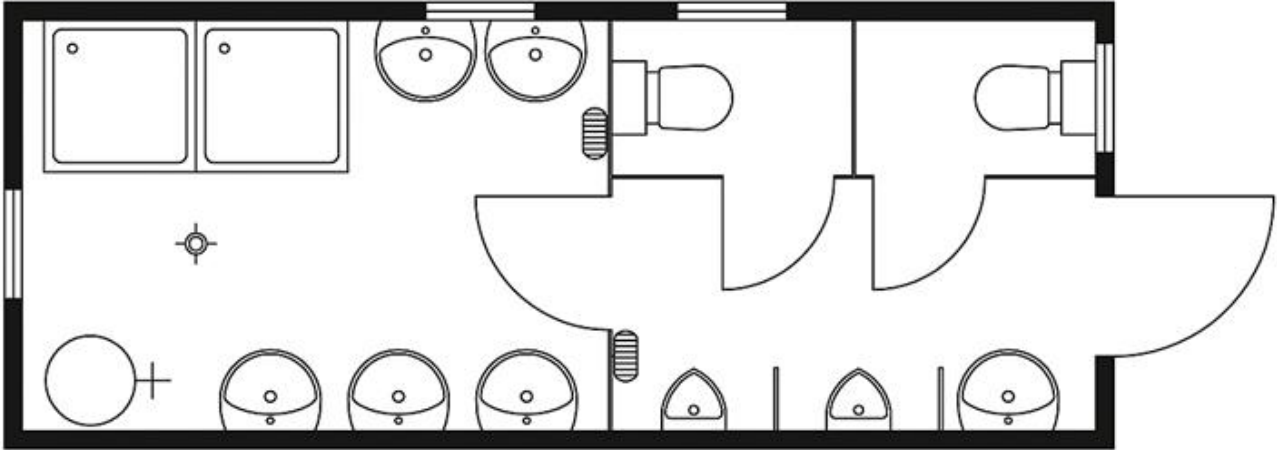

# Sanitär-Container 6,0 x 2,5 m, WC/Duschen/waschen bis 25 Personen

## Technische Spezifikationen

Typ	Sanitär 6x2,5m Du., WC, Urinal (25 Pers.)
Türen	1 ZK-Außentür
Ausstattung	4 Kippfenster
Elektroinstallation, Container	nach VDE 0100, 382/220 V
Einrichtung	Trennwand mit Innentür
Sanitäreinrichtung	6 Waschbecken, 6 Spiegel mit Ablage, 2 WC, 2 Urinale, 2 Duschen
Anschluss (V)	2 Anschlüsse CEE 32 A in Wandmulde, Verteilung mit FI-Schutzschalter und Automaten
Länge Transport (mm)	6058
Höhe Transport (mm)	2890
Breite Transport (mm)	2438
Einsatzgewicht (kg)	3900
Steckdosen	6 Steckdosen
Wandkonvektor	2 Wandkonvektoren 2kW
Schalter-Steckdosenkombination	1 Lichtleiste 36 W, 1 Lichtleiste 36 W IP65
Standspeicher (l)	1 x 200 l
Ein-/Ausschalter	2 Lichtschalter
Transportgewicht (kg)	3900
<b>Art.-Nr.</b>	<b>CS625-S25P</b>

# Sanitär-Container 6,0 x 2,5 m, WC/Duschen/waschen bis 25 Personen

---

## Alternative Produkte:

---

Dusch-Container, 6,0 x 2,5 m, 5 Duschen, 1 WC, 4 Waschbecken, Tür stirnseitig

Telefon: **0800-18058888** (kostenfrei anrufen)  
Mietshop: [www.zeppelin-rental.de](http://www.zeppelin-rental.de)