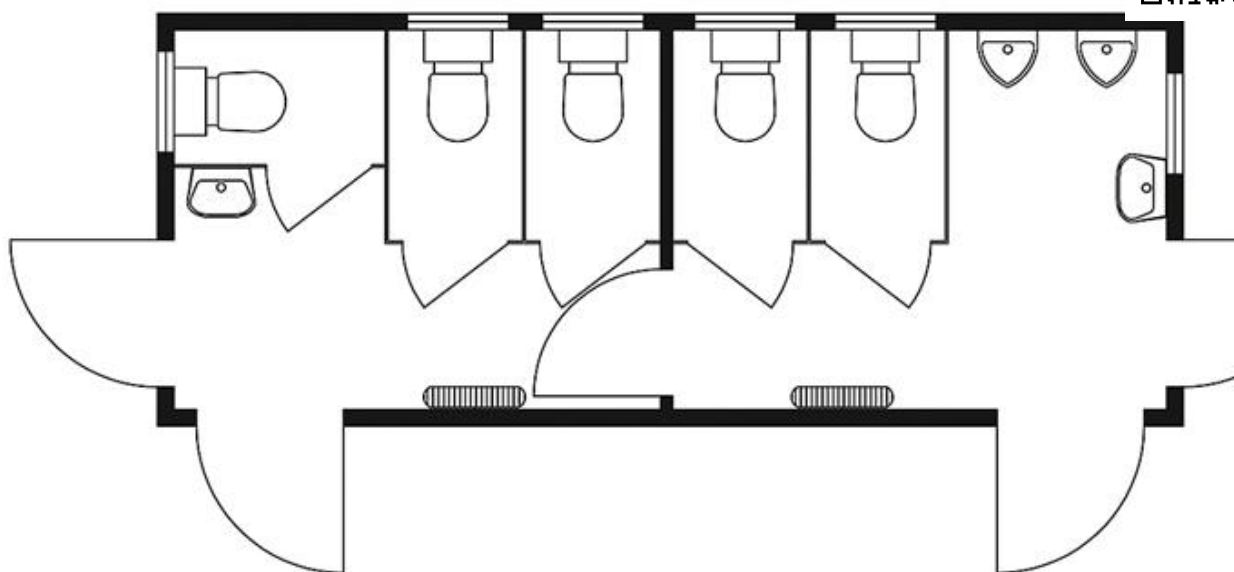

WC-Container 6,0x2,5 m, Damen/Herren, 5 WC

Technische Spezifikationen

Typ	Wc-Container 6x2,5m Damen/Herren
Türen	4 ZK-Außentüren
Ausstattung	6 Kippfenster
Innenhöhe licht (mm)	2500
Elektroinstallation, Container	Nach VDE 0100. 380/220 V
Einrichtung	Trennwand mit Innentür
Sanitäreinrichtung	2 Waschbecken, 2 Spiegel mit Ablage, 5 WC, 2 Urinale
Transportmaße L/B/H (mm)	6058 x 2438 x 2800
Anschluss (V)	2 Anschlüsse CEE 32 A in Wandmulde, Verteilung mit FI-Schutzschalter und Automaten
Länge Transport (mm)	6058
Höhe Transport (mm)	2800
Breite Transport (mm)	2438
Einsatzgewicht (kg)	3900
Steckdosen	2 Steckdosen
Wandkonvektor	2 Wandkonvektoren 2 kW
Schalter-Steckdosenkombination	2 Lichtleisten 58 W
Ein-/Ausschalter	4 Lichtschalter
Transportgewicht (kg)	3900

Art.-Nr.

CS625-WCDHM

Pluspunkte

Telefon: **0800-18058888** (kostenfrei anrufen)
Mietshop: **www.zepelin-rental.de**

ZEPPELIN

CAT Rental
STORE

WC-Container 6,0×2,5 m, Damen/Herren, 5 WC

Passendes Zubehör:

Fäkalientank 10 cbm (6,5 m)

Treppe 4-stufig für Fäkalientank fest. Ü.

Telefon: **0800-18058888** (kostenfrei anrufen)
Mietshop: www.zeppelin-rental.de

WC-Container 6,0×2,5 m, Damen/Herren, 5 WC

Der direkte Weg zur Miete