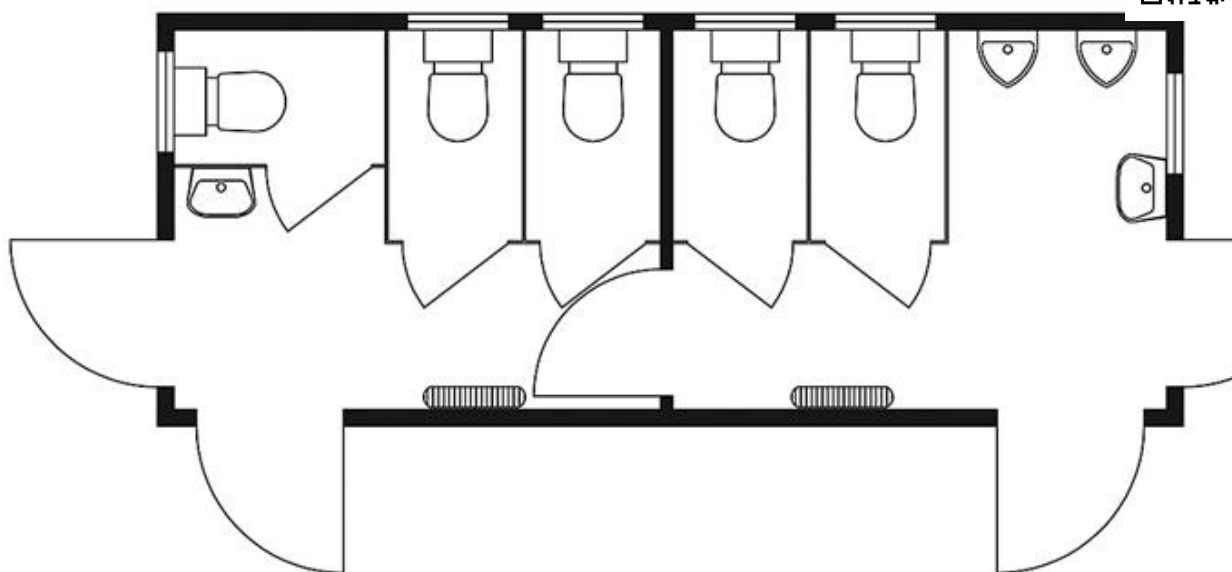

WC-Container 6,0x2,5 m, Damen/Herren, 5 WC

Technische Spezifikationen

Typ	Wc-Container 6x2,5m Damen/Herren
Türen	4 ZK-Außentüren
Ausstattung	6 Kippfenster
Innenhöhe licht (mm)	2500
Elektroinstallation, Container	Nach VDE 0100. 380/220 V
Einrichtung	Trennwand mit Innentür
Sanitäreinrichtung	2 Waschbecken, 2 Spiegel mit Ablage, 5 WC, 2 Urinale
Transportmaße L/B/H (mm)	6058 x 2438 x 2800
Anschluss (V)	2 Anschlüsse CEE 32 A in Wandmulde, Verteilung mit FI-Schutzschalter und Automaten
Länge Transport (mm)	6058
Höhe Transport (mm)	2800
Breite Transport (mm)	2438
Einsatzgewicht (kg)	3900
Steckdosen	2 Steckdosen
Wandkonvektor	2 Wandkonvektoren 2 kW
Schalter-Steckdosenkombination	2 Lichtleisten 58 W
Ein-/Ausschalter	4 Lichtschalter
Transportgewicht (kg)	3900

Art.-Nr.

CS625-WCDHM

Pluspunkte

Telefon: **0800-18058888** (kostenfrei anrufen)
Mietshop: **www.zepelin-rental.de**

ZEPPELIN

CAT Rental
STORE

WC-Container 6,0×2,5 m, Damen/Herren, 5 WC

Passendes Zubehör:

Fäkalientank 10 cbm (6,5 m)

Treppe 4-stufig für Fäkalientank fest. Ü.

Telefon: **0800-18058888** (kostenfrei anrufen)
Mietshop: www.zeppelin-rental.de

WC-Container 6,0×2,5 m, Damen/Herren, 5 WC

Der direkte Weg zur Miete