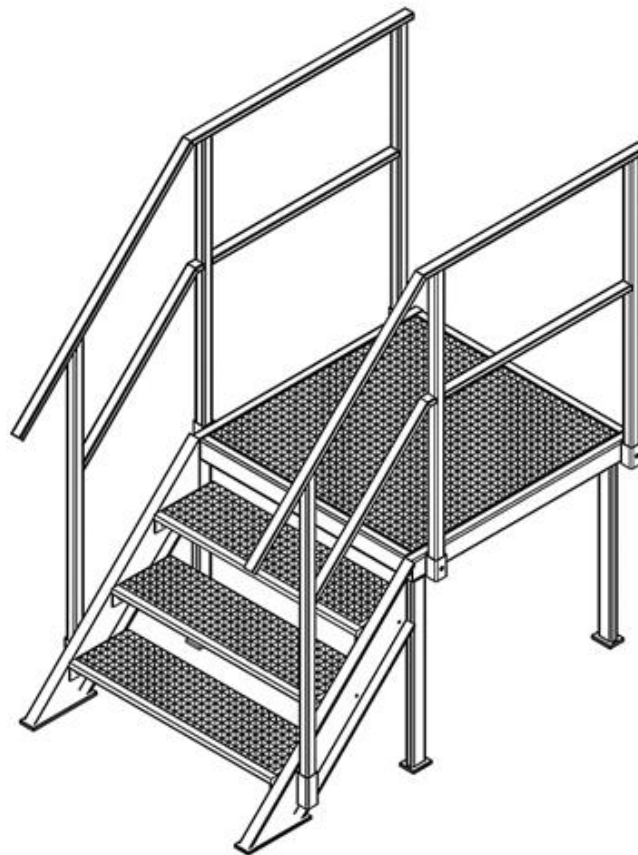

Treppe 4-stufig für Fäkalientank fest. Ü.

Technische Spezifikationen

Montage	am Tank gestellt, mit 2 Geländern	
Stufenbreite (mm)	3 Gitterroststufen 900 x 270 mm	
Länge Transport (mm)	1750	
Höhe Transport (mm)	1825	
Breite Transport (mm)	1130	
Einsatzgewicht (kg)	140	
Transportgewicht (kg)	140	

Art.-Nr.

CZ-TR4U

Pluspunkte

Telefon: **0800-18058888** (kostenfrei anrufen)
Mietshop: **www.zeppelin-rental.de**

ZEPPELIN

Treppe 4-stufig für Fäkalientank fest. Ü.

Passendes Zubehör:

Laufstegpodest 3,45 m