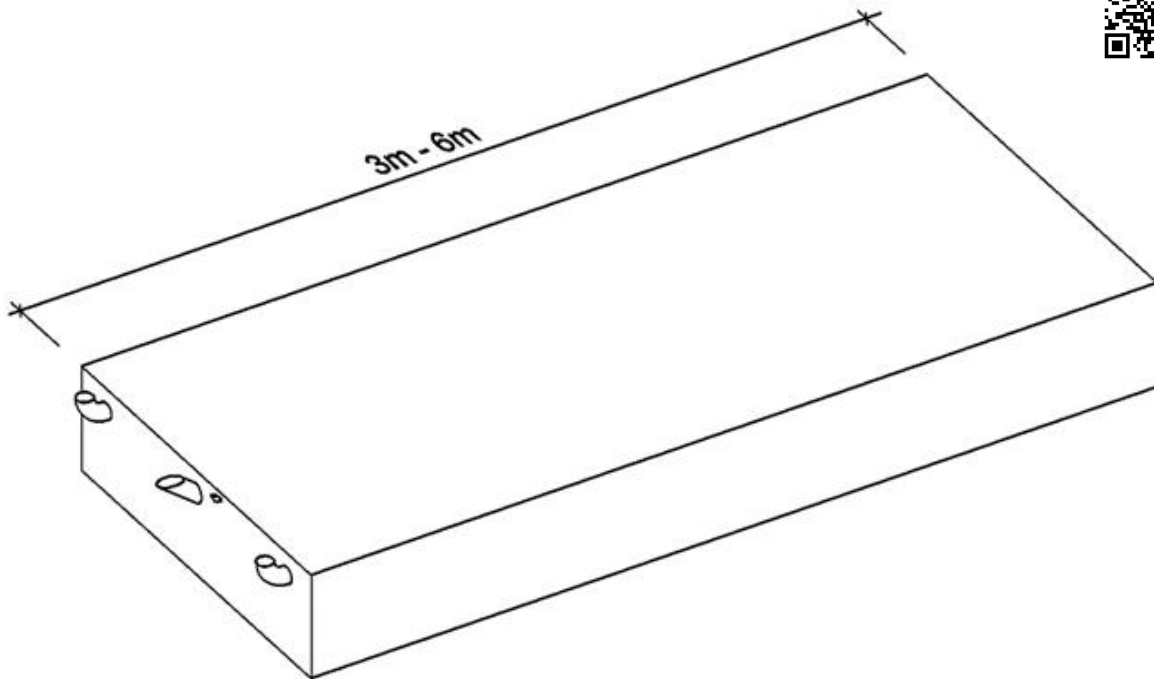

# Fäkalientank 10 cbm (6,5 m)

## Technische Spezifikationen

Typ	Fäkalientank 10cbm
Länge Transport (mm)	6540
Höhe Transport (mm)	700
Breite Transport (mm)	2438
Einsatzgewicht (kg)	1800
Transportgewicht (kg)	1800

**Art.-Nr.** CZFT-10000L