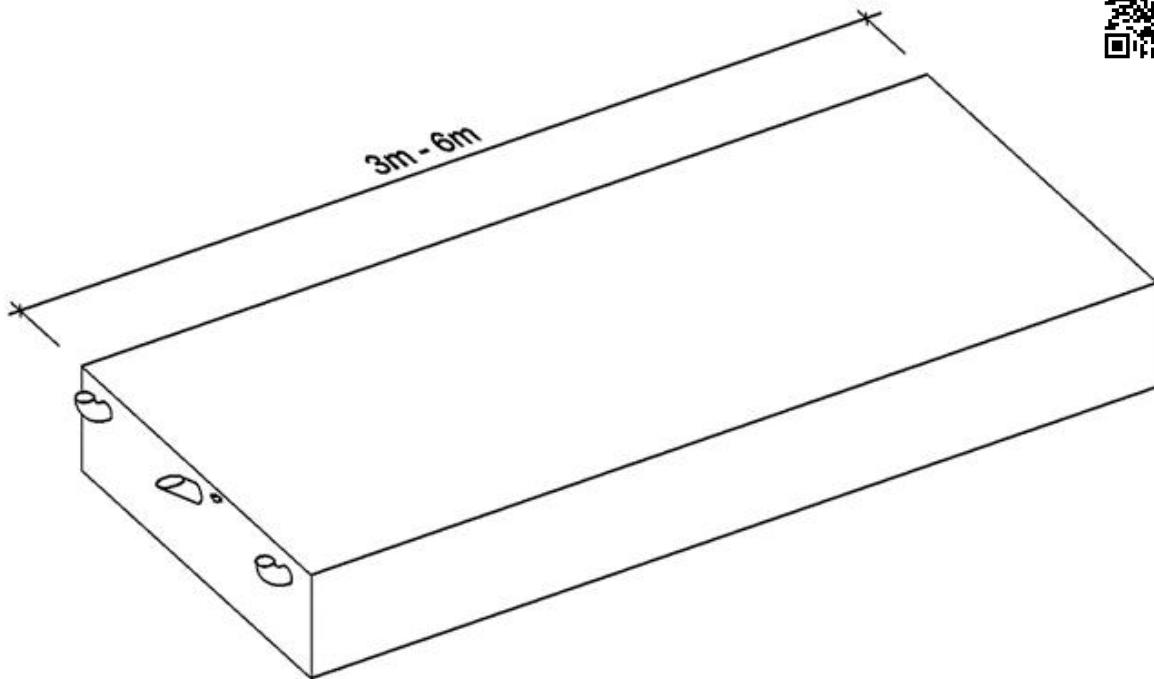

Fäkalientank 10 cbm (6,5 m)

Technische Spezifikationen

Typ	Fäkalientank 10cbm
Länge Transport (mm)	6540
Höhe Transport (mm)	700
Breite Transport (mm)	2438
Einsatzgewicht (kg)	1800
Transportgewicht (kg)	1800

Art.-Nr. CZFT-10000L

Pluspunkte

Telefon: **0800-18058888** (kostenfrei anrufen)
Mietshop: **www.zeppelin-rental.de**

ZEPPELIN

Fäkalientank 10 cbm (6,5 m)

Passendes Zubehör:

Treppe 4-stufig für Fäkalientank fest. Ü.