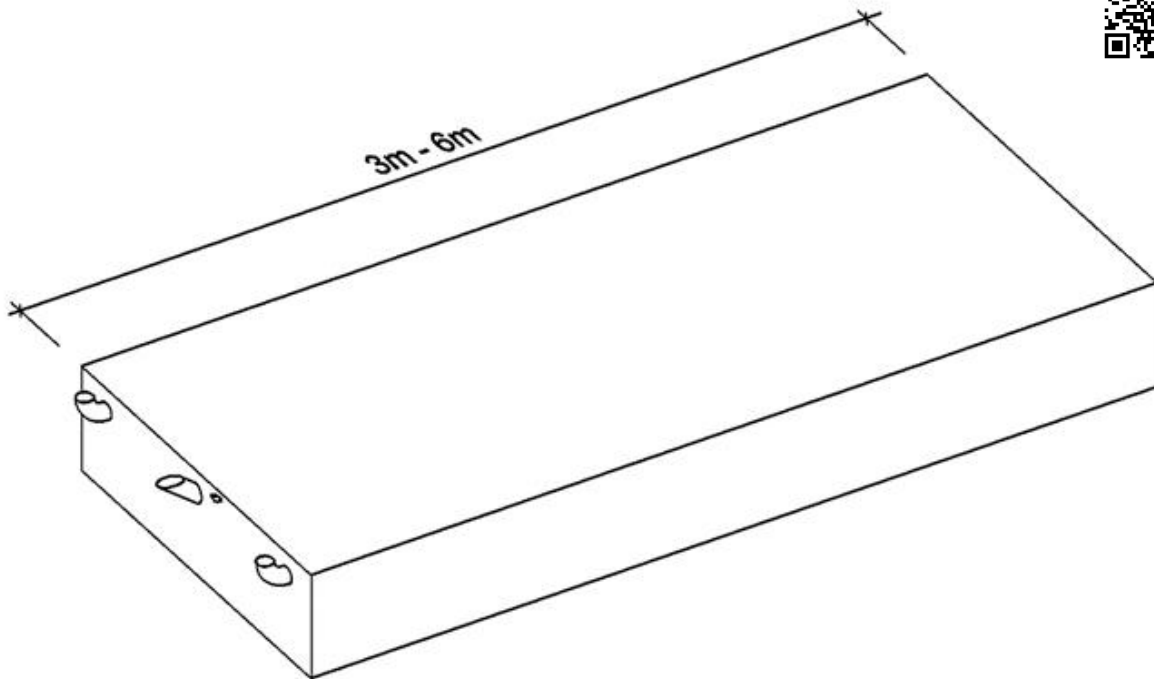

Fäkalientank 10 cbm (6,5 m)

Technische Spezifikationen

Typ	Fäkalientank 10cbm
Länge Transport (mm)	6540
Höhe Transport (mm)	700
Breite Transport (mm)	2438
Einsatzgewicht (kg)	1800
Transportgewicht (kg)	1800

Art.-Nr. CZFT-10000L

Pluspunkte

Telefon: **0800-18058888** (kostenfrei anrufen)
Mietshop: **www.zepelin-rental.de**

ZEPPELIN

Fäkalientank 10 cbm (6,5 m)

Passendes Zubehör:

Treppe 4-stufig für Fäkalientank fest. Ü.