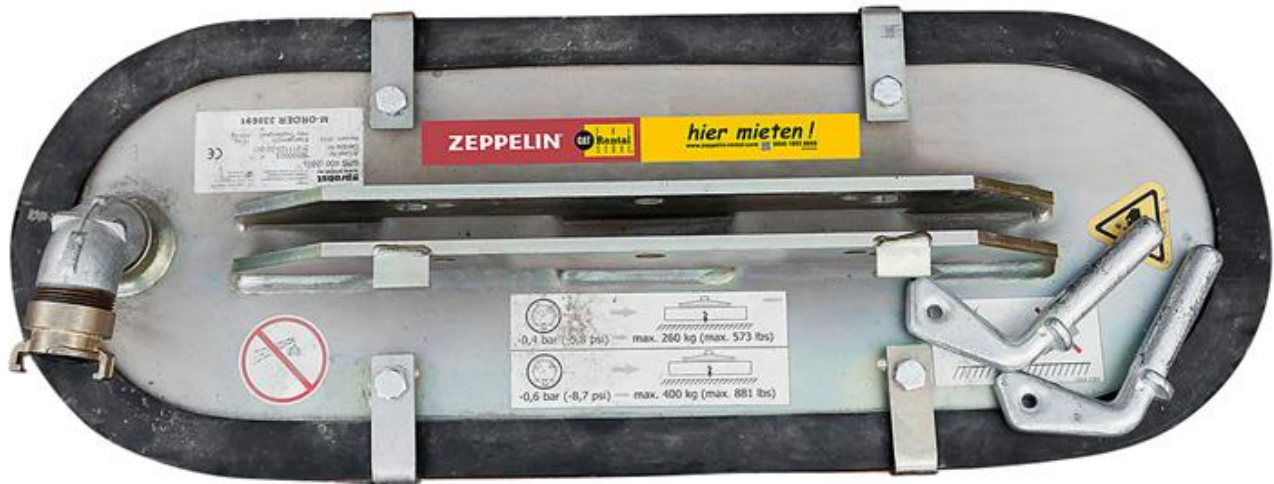

Saugplatte 0,4 t/750 x 275 mm

Technische Spezifikationen

Typ	SP 400 75/27
Länge (mm)	750
Länge Transport (mm)	750
Höhe Transport (mm)	350
Breite Transport (mm)	275
Hersteller	Probst
Transportgewicht (kg)	13
Tragkraft (kg)	400
Breite (mm)	275
Art.-Nr.	FHVHZ-SP0400

Pluspunkte

Telefon: **0800-18058888** (kostenfrei anrufen)
Mietshop: **www.zeppelin-rental.de**

Der direkte Weg zur Miete

0800-18058888 (kostenfrei anrufen)

Der direkte Weg zum ausgewählten Produkt:

<https://zeppelin-rental.de/miete/p/saugplatte-0-4-t-750-x-275-mm/FHVHZ-SP0400>