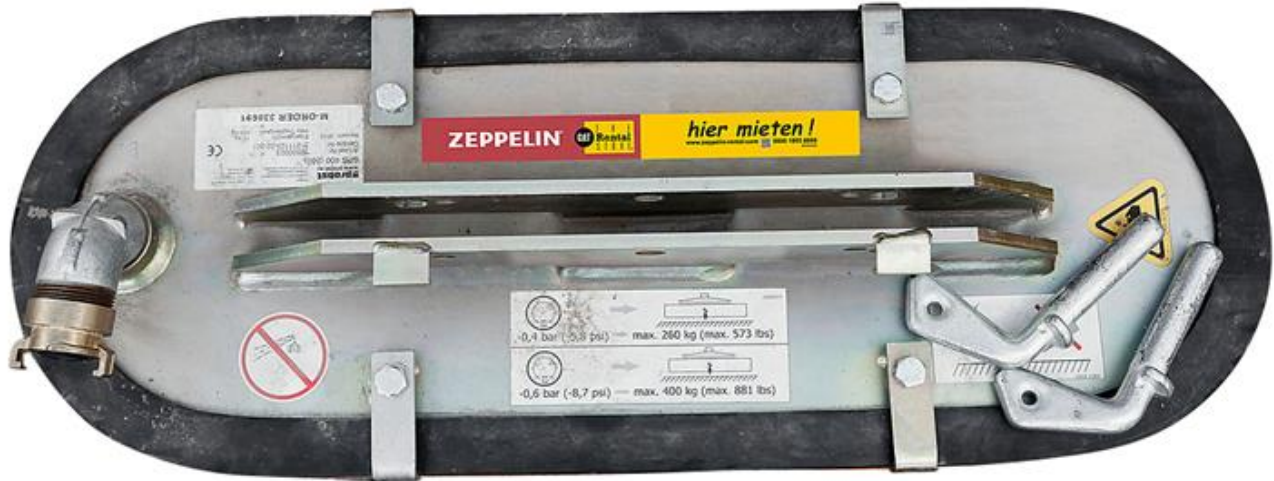

Saugplatte 0,4 t/750 x 275 mm

Technische Spezifikationen

Typ	SP 400 75/27
Länge (mm)	750
Länge Transport (mm)	750
Höhe Transport (mm)	350
Breite Transport (mm)	275
Hersteller	Probst
Transportgewicht (kg)	13
Tragkraft (kg)	400
Breite (mm)	275
Art.-Nr.	FHVHZ-SP0400

Pluspunkte

Telefon: **0800-18058888** (kostenfrei anrufen)
Mietshop: **www.zeppelin-rental.de**

Der direkte Weg zur Miete

0800-18058888 (kostenfrei anrufen)

Der direkte Weg zum ausgewählten Produkt:

<https://zeppelin-rental.de/miete/p/saugplatte-0-4-t-750-x-275-mm/FHVHZ-SP0400>