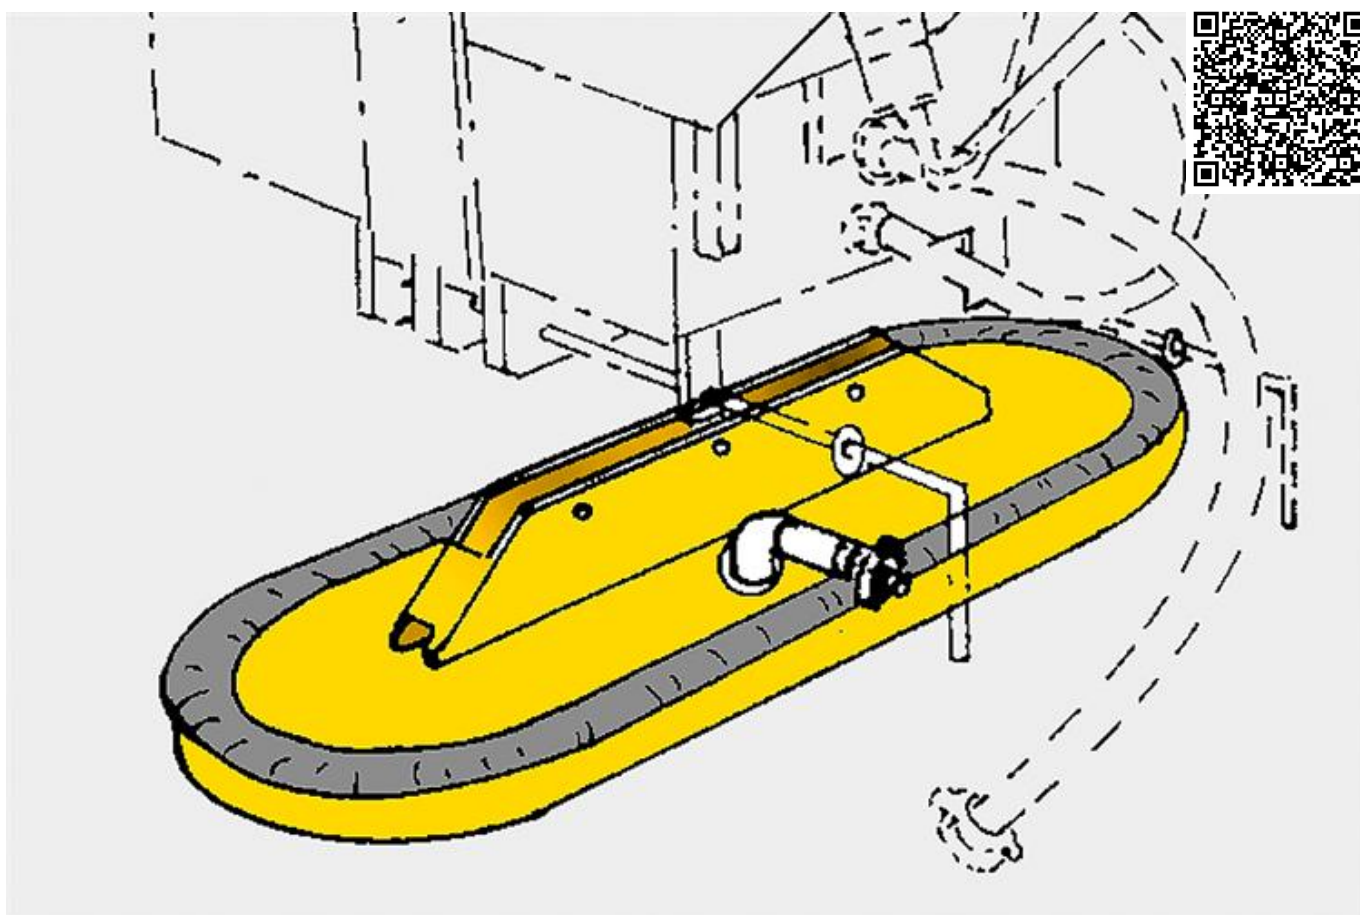

Saugplatte 0,8 t/790 x 520 mm

Technische Spezifikationen

Typ	SPS 1000 79/52
Länge (mm)	790
Länge Transport (mm)	790
Höhe Transport (mm)	350
Breite Transport (mm)	520
Hersteller	Probst
Transportgewicht (kg)	27
Tragkraft (kg)	800
Breite (mm)	520

<https://zeppelin-rental.de/miete/p/saugplatte-0-8-t-790-x-520-mm/FHVHZ-SP1000>