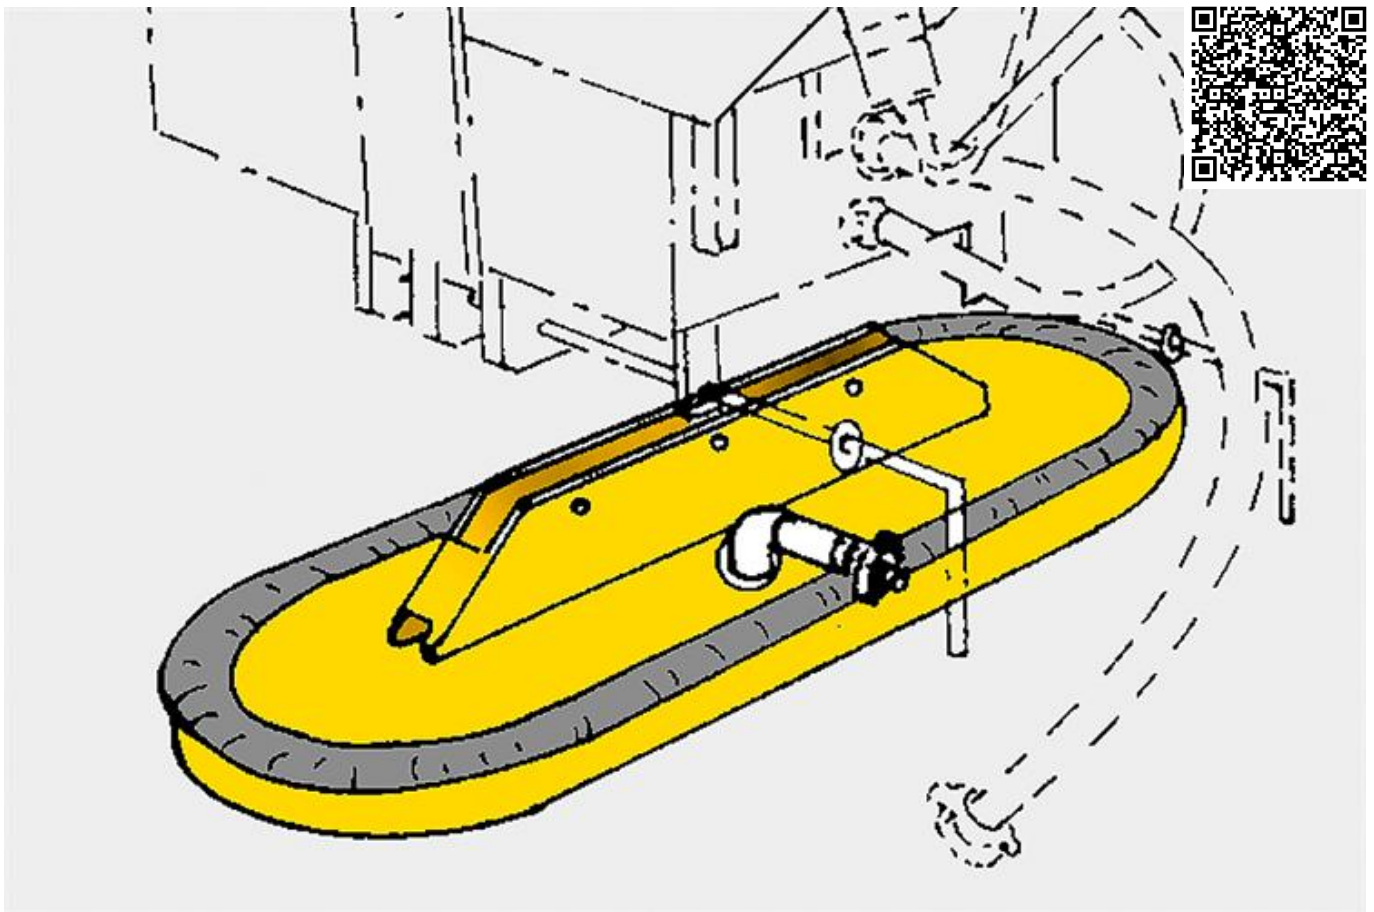

# Saugplatte 0,8 t/790 x 520 mm

## Technische Spezifikationen

Typ	SPS 1000 79/52
Länge (mm)	790
Länge Transport (mm)	790
Höhe Transport (mm)	350
Breite Transport (mm)	520
Hersteller	Probst
Transportgewicht (kg)	27
Tragkraft (kg)	800
Breite (mm)	520

**Der direkte Weg zum ausgewählten Produkt:**

**<https://zeppelin-rental.de/miete/p/saugplatte-0-8-t-790-x-520-mm/FHVHZ-SP1000>**