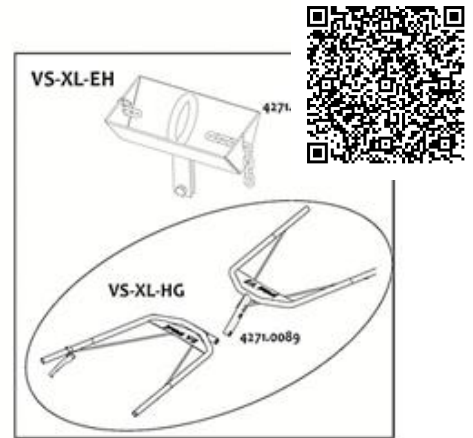

# Saugplatte SPEEDY-VS 0,1t/ 500 x 300mm

## Technische Spezifikationen

Typ	SPS 100-VS
Länge (mm)	500
Länge Transport (mm)	500
Höhe Transport (mm)	150
Breite Transport (mm)	300
Hersteller	Probst
Transportgewicht (kg)	2,5
Tragkraft (kg)	100 (bei 200 mbar Unterdruck)
Breite (mm)	300

# Saugplatte SPEEDY-VS 0,1t/ 500 x 300mm

---