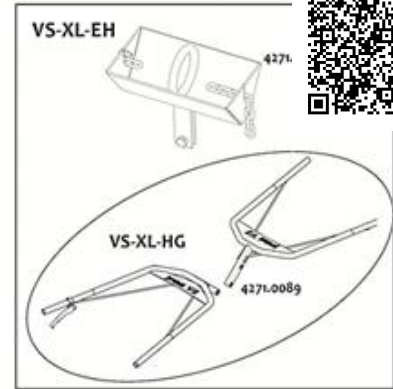

# Saugplatte SPEEDY-VS 0,1t/ 500 x 300mm

## Technische Spezifikationen

Typ	SPS 100-VS
Länge (mm)	500
Länge Transport (mm)	500
Höhe Transport (mm)	150
Breite Transport (mm)	300
Hersteller	Probst
Transportgewicht (kg)	2,5
Tragkraft (kg)	100 (bei 200 mbar Unterdruck)
Breite (mm)	300

# Saugplatte SPEEDY-VS 0,1t/ 500 x 300mm

---