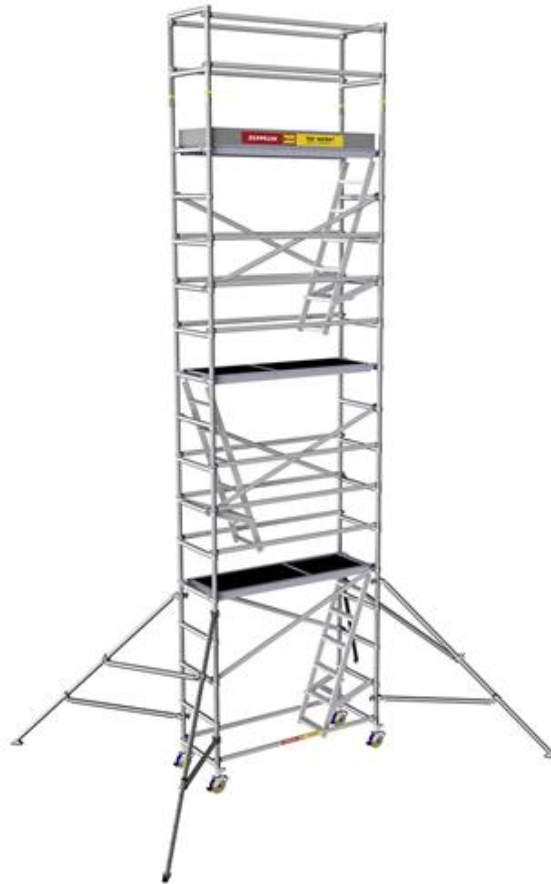

Rollrüstung für innen, Standhöhe: 6,0 m, Breite: 0,68 m

Technische Spezifikationen

Typ	Rollrüstung für innen, Standhöhe: 6,0 m
Länge (mm)	2500
Turmhöhe (m)	7,0
Länge Transport (mm)	2500
Höhe Transport (mm)	1000
Breite Transport (mm)	1490
Hersteller	Instant Upright
Transportgewicht (kg)	222
Arbeitshöhe (m)	8,0
Gewicht (kg)	222 kg (zzgl. Ballast)
Breite (mm)	680
Plattformhöhe (m)	6,0
Außenbreite (mm) (Bremse)	910

Art.-Nr. **GER11**

Pluspunkte

- + Ausführung mit innenliegenden Leitern für erhöhte Arbeitssicherheit
- + Sprossenabstand ca. 40cm
- + Strapazierfähige Krokodil-Feststellmuttern aus Guss für lenkrollen-Gewindestangen
- + Automatische Fuß-Schnellverriegelung
- + Hochfeste, gerippte Pressverbindung
- + Außergewöhnlich vielseitiges, strapazierfähiges Aluminium-Gerüst-System
- + geeignet für schmale Gänge oder Schächte

Telefon: **0800-18058888** (kostenfrei anrufen)
Mietshop: **www.zeppelin-rental.de**

ZEPPELIN

Rollrüstung für innen, Standhöhe: 6,0 m, Breite: 0,68 m

Der direkte Weg zur Miete

0800-18058888 (kostenfrei anrufen)