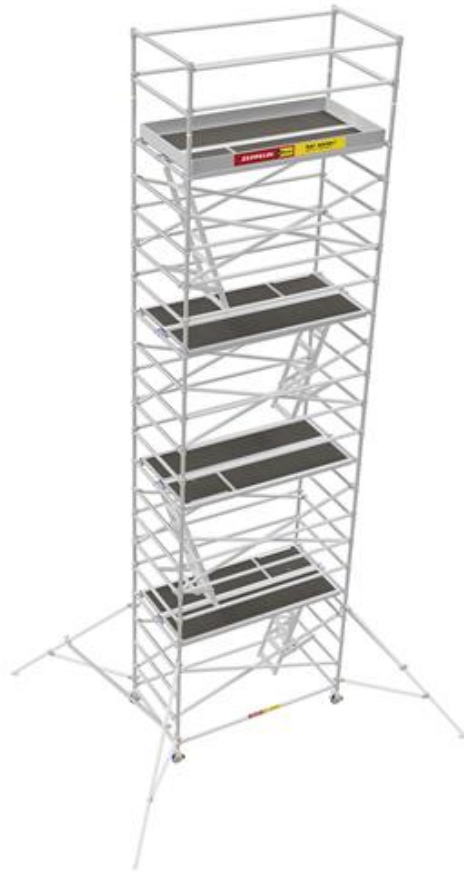

Rollrüstung für innen, Standhöhe: 8,0 m, Breite: 1,29 m

Technische Spezifikationen

Typ	Rollrüstung für innen, Standhöhe: 8,0 m
Länge (mm)	2500
Turmhöhe (m)	9,0
Länge Transport (mm)	2500
Höhe Transport (mm)	1000
Breite Transport (mm)	1490
Hersteller	Instant Upright
Transportgewicht (kg)	385
Arbeitshöhe (m)	10,0
Gewicht (kg)	385 kg (zzgl. Ballast)
Breite (mm)	1280
Plattformhöhe (m)	8,0
Außenbreite (mm) (Bremsen)	1520

Art.-Nr. **GER17**

Pluspunkte

- + Ausführung mit innenliegenden Leitern für erhöhte Arbeitssicherheit
- + Sprossenabstand ca. 40cm
- + Strapazierfähige Krokodil-Feststellmuttern aus Guss für Lenkrollen-Gewindestangen
- + Automatische Fuß-Schnellverriegelung
- + Hochfeste, gerippte Pressverbindung
- + Außergewöhnlich vielseitiges, strapazierfähiges Aluminium-Gerüst-System
- + geeignet für größere Höhen und Plattformen

Telefon: **0800-18058888** (kostenfrei anrufen)
Mietshop: **www.zeppelin-rental.de**

ZEPPELIN

Rollrüstung für innen, Standhöhe: 8,0 m, Breite: 1,29 m

Der direkte Weg zur Miete

0800-18058888 (kostenfrei anrufen)

Der direkte Weg zum ausgewählten Produkt:

<https://zeppelin-rental.de/miete/p/rollruestung-fuer-innen-standhoehe-8-0-m-breite-1-29-m/GER17>

Telefon: **0800-18058888** (kostenfrei anrufen)
Mietshop: **www.zeppelin-rental.de**