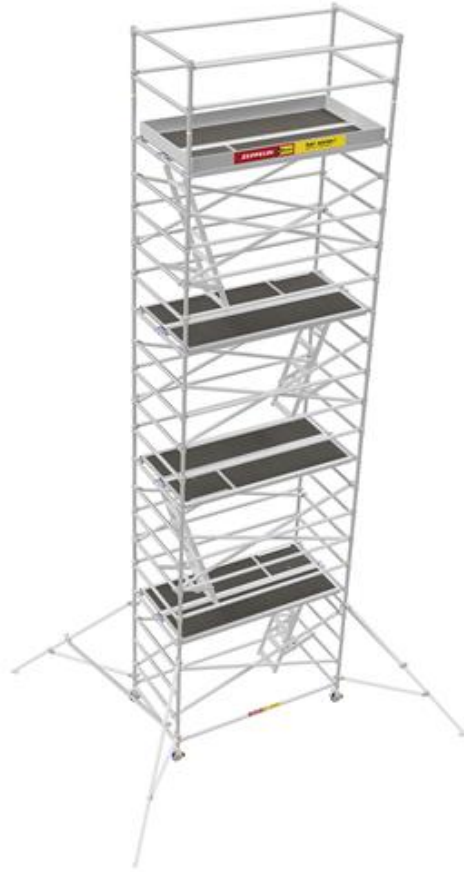

Rollrüstung für innen, Standhöhe: 8,0 m, Breite: 1,29 m

Technische Spezifikationen

Typ	Rollrüstung für innen, Standhöhe: 8,0 m
Länge (mm)	2500
Turmhöhe (m)	9,0
Länge Transport (mm)	2500
Höhe Transport (mm)	1000
Breite Transport (mm)	1490
Hersteller	Instant Upright
Transportgewicht (kg)	385
Arbeitshöhe (m)	10,0
Gewicht (kg)	385 kg (zzgl. Ballast)
Breite (mm)	1280
Plattformhöhe (m)	8,0
Außenbreite (mm) (Bremsen)	1520

Art.-Nr. **GER17**

Pluspunkte

- + Ausführung mit innenliegenden Leitern für erhöhte Arbeitssicherheit
- + Sprossenabstand ca. 40cm
- + Strapazierfähige Krokodil-Feststellmutter aus Guss für Lenkrollen-Gewindestangen
- + Automatische Fuß-Schnellverriegelung
- + Hochfeste, gerippte Pressverbindung
- + Außergewöhnlich vielseitiges, strapazierfähiges Aluminium-Gerüst-System
- + geeignet für größere Höhen und Plattformen

Telefon: **0800-18058888** (kostenfrei anrufen)
Mietshop: **www.zeppelin-rental.de**

ZEPPELIN

Rollrüstung für innen, Standhöhe: 8,0 m, Breite: 1,29 m

Der direkte Weg zur Miete

0800-18058888 (kostenfrei anrufen)

Der direkte Weg zum ausgewählten Produkt:

<https://zeppelin-rental.de/miete/p/rollruestung-fuer-innen-standhoehe-8-0-m-breite-1-29-m/GER17>

Telefon: **0800-18058888** (kostenfrei anrufen)
Mietshop: **www.zeppelin-rental.de**