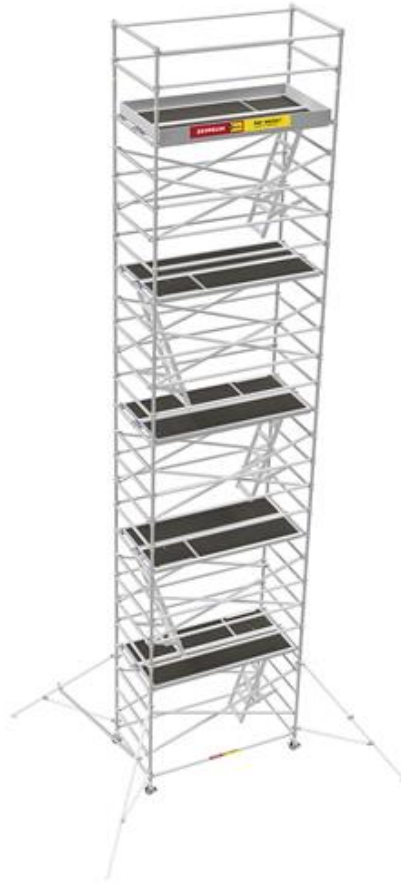

Rollrüstung für innen, Standhöhe: 10,0 m, Breite: 1,29 m

Technische Spezifikationen

Typ	Rollrüstung für innen, Standhöhe:	10,0 m
Länge (mm)		2500
Turmhöhe (m)		11,0
Länge Transport (mm)		2500
Höhe Transport (mm)		1200
Breite Transport (mm)		1490
Hersteller	Instant Upright	
Transportgewicht (kg)		466
Arbeitshöhe (m)		12,0
Gewicht (kg)	466 kg (zzgl. Ballast)	
Breite (mm)		1280
Plattformhöhe (m)		10,0
Außenbreite (mm) (Bremse)		1520

Art.-Nr. GER18

Pluspunkte

- + Ausführung mit innenliegenden Leitern für erhöhte Arbeitssicherheit
- + Sprossenabstand ca. 40cm
- + Strapazierfähige Krokodil-Feststellmuttern aus Guss für Lenkrollen-Gewindestangen
- + Automatische Fuß-Schnellverriegelung
- + Hochfeste, gerippte Pressverbindung
- + Außergewöhnlich vielseitiges, strapazierfähiges Aluminium-Gerüst-System

Telefon: **0800-18058888** (kostenfrei anrufen)
Mietshop: **www.zeppelin-rental.de**

ZEPPELIN

Rollrüstung für innen, Standhöhe: 10,0 m, Breite: 1,29 m

Der direkte Weg zur Miete

0800-18058888 (kostenfrei anrufen)

Der direkte Weg zum ausgewählten Produkt:

<https://qa.zeppelin-rental.de/miete/p/rollruestung-fuer-innen-standhoehe-10-0-m-breite-1-29-m/GER18>

Telefon: **0800-18058888** (kostenfrei anrufen)
Mietshop: **www.zeppelin-rental.de**