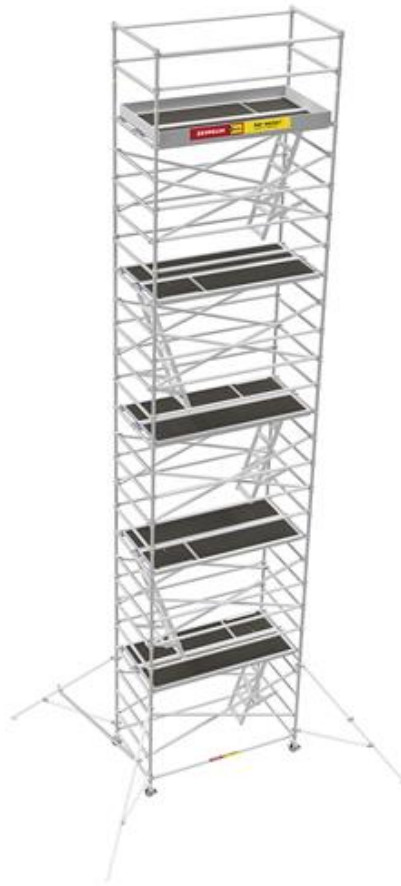

# Rollrüstung für innen, Standhöhe: 10,0 m, Breite: 1,29 m

## Technische Spezifikationen

Typ	Rollrüstung für innen, Standhöhe:	10,0 m
Länge (mm)		2500
Turmhöhe (m)		11,0
Länge Transport (mm)		2500
Höhe Transport (mm)		1200
Breite Transport (mm)		1490
Hersteller	Instant Upright	
Transportgewicht (kg)		466
Arbeitshöhe (m)		12,0
Gewicht (kg)	466 kg (zzgl. Ballast)	
Breite (mm)		1280
Plattformhöhe (m)		10,0
Außenbreite (mm) (Bremse)		1520

## Pluspunkte

- + Ausführung mit innenliegenden Leitern für erhöhte Arbeitssicherheit
- + Sprossenabstand ca. 40cm
- + Strapazierfähige Krokodil-Feststellmuttern aus Guss für Lenkrollen-Gewindestangen
- + Automatische Fuß-Schnellverriegelung
- + Hochfeste, gerippte Pressverbindung
- + Außergewöhnlich vielseitiges, strapazierfähiges Aluminium-Gerüst-System

# Rollrüstung für innen, Standhöhe: 10,0 m, Breite: 1,29 m

---

**Der direkte Weg zur Miete**

**0800-18058888 (kostenfrei anrufen)**

**Der direkte Weg zum ausgewählten Produkt:**

**<https://zeppelin-rental.de/miete/p/rollruestung-fuer-innen-standhoehe-10-0-m-breite-1-29-m/GER18>**