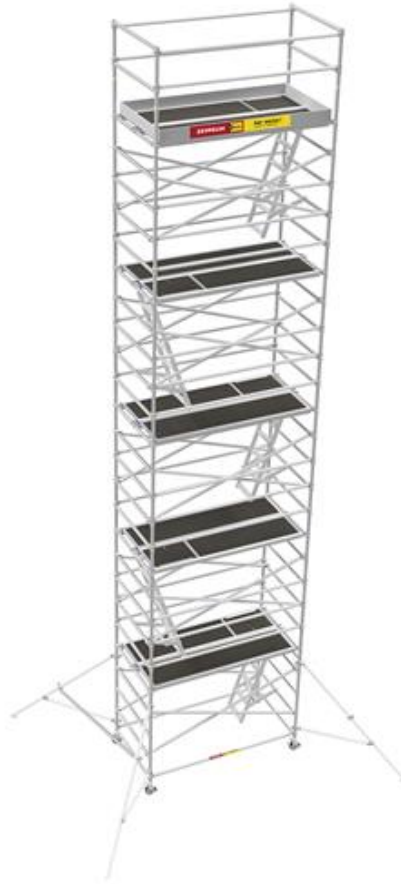

Rollrüstung für innen, Standhöhe: 10,0 m, Breite: 1,29 m

Technische Spezifikationen

Typ	Rollrüstung für innen, Standhöhe:	10,0 m
Länge (mm)		2500
Turmhöhe (m)		11,0
Länge Transport (mm)		2500
Höhe Transport (mm)		1200
Breite Transport (mm)		1490
Hersteller	Instant Upright	
Transportgewicht (kg)		466
Arbeitshöhe (m)		12,0
Gewicht (kg)	466 kg (zzgl. Ballast)	
Breite (mm)		1280
Plattformhöhe (m)		10,0
Außenbreite (mm) (Bremse)		1520

Art.-Nr. **GER18**

Pluspunkte

- + Ausführung mit innenliegenden Leitern für erhöhte Arbeitssicherheit
- + Sprossenabstand ca. 40cm
- + Strapazierfähige Krokodil-Feststellmuttern aus Guss für Lenkrollen-Gewindestangen
- + Automatische Fuß-Schnellverriegelung
- + Hochfeste, gerippte Pressverbindung
- + Außergewöhnlich vielseitiges, strapazierfähiges Aluminium-Gerüst-System

Telefon: **0800-18058888** (kostenfrei anrufen)
Mietshop: **www.zeppelin-rental.de**

ZEPPELIN

Rollrüstung für innen, Standhöhe: 10,0 m, Breite: 1,29 m

Der direkte Weg zur Miete

0800-18058888 (kostenfrei anrufen)

Der direkte Weg zum ausgewählten Produkt:

<https://zeppelin-rental.de/miete/p/rollruestung-fuer-innen-standhoehe-10-0-m-breite-1-29-m/GER18>

Telefon: **0800-18058888** (kostenfrei anrufen)
Mietshop: **www.zeppelin-rental.de**